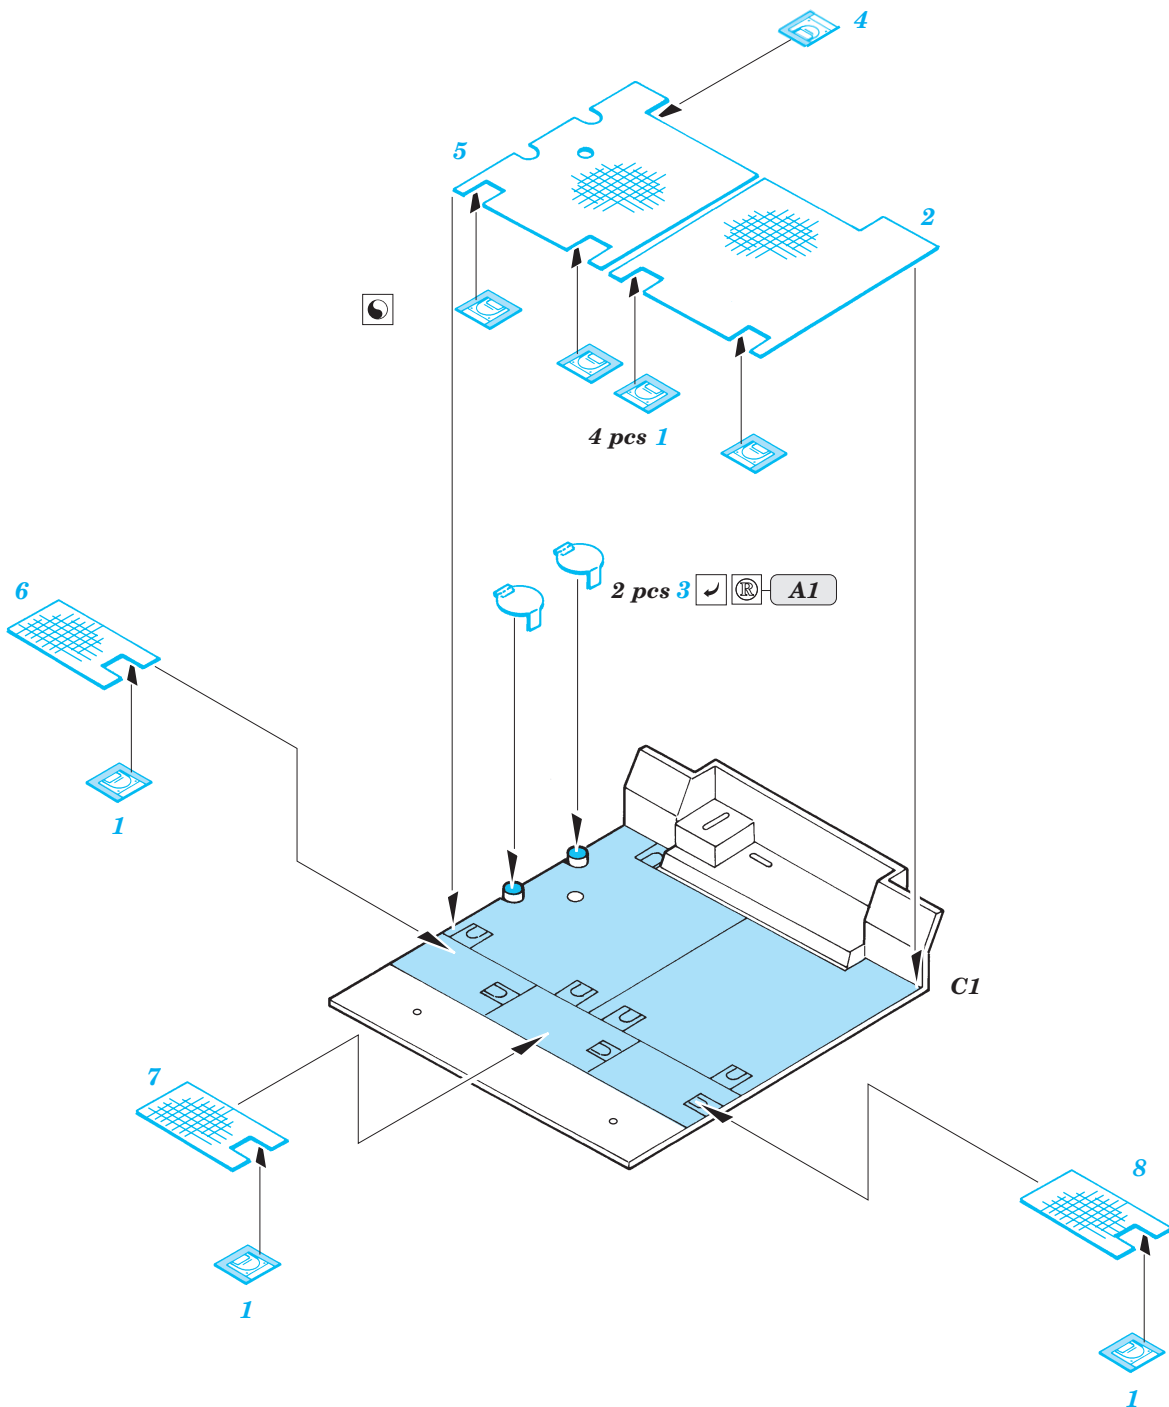

# Nashorn Ammo. Box./Floor 1

1/35 scale detail set for Dragon kit 6165 • sada detailů pro model 1/35 Dragon 6165

eduard

35 618

2 pcs

- APPLY EXPRESS MASK AND PAINT BEFORE GLUING  
POU IT EXPRESS MASK NABARVIT PŘED SLEPENÍM
- SYMETRICAL ASSEMBLY  
SYMETRICKÁ MONTÁ
- REMOVE  
ODSTRANIT
- GRIND  
OBROUSIT
- DRILL HOLE  
VRTAT OTVOR
- BEND  
OHNOUT
- OPTION  
VOLBA
- REPLACE  
NAHRADIT

ORIGINAL KIT PARTS  
PŮVODNÍ DÍLY STAVEBNICE

PHOTO-ETCHED PARTS  
LEPTANÉ DÍLY

PARTS TO BE REMOVED  
DÍLY K ODSTRANĚNÍ

FILL  
TMELIT

REFERENCES : Tank Magazine Vol.16 No.3 1993  
Militaria No.178 - Hummel  
Progres Publ. - Armor PhotoGallery #1

**? CLOSED**

**? OPEN**

- 1.) Plastic
- 2.) Push
- 3.)
- 4.)