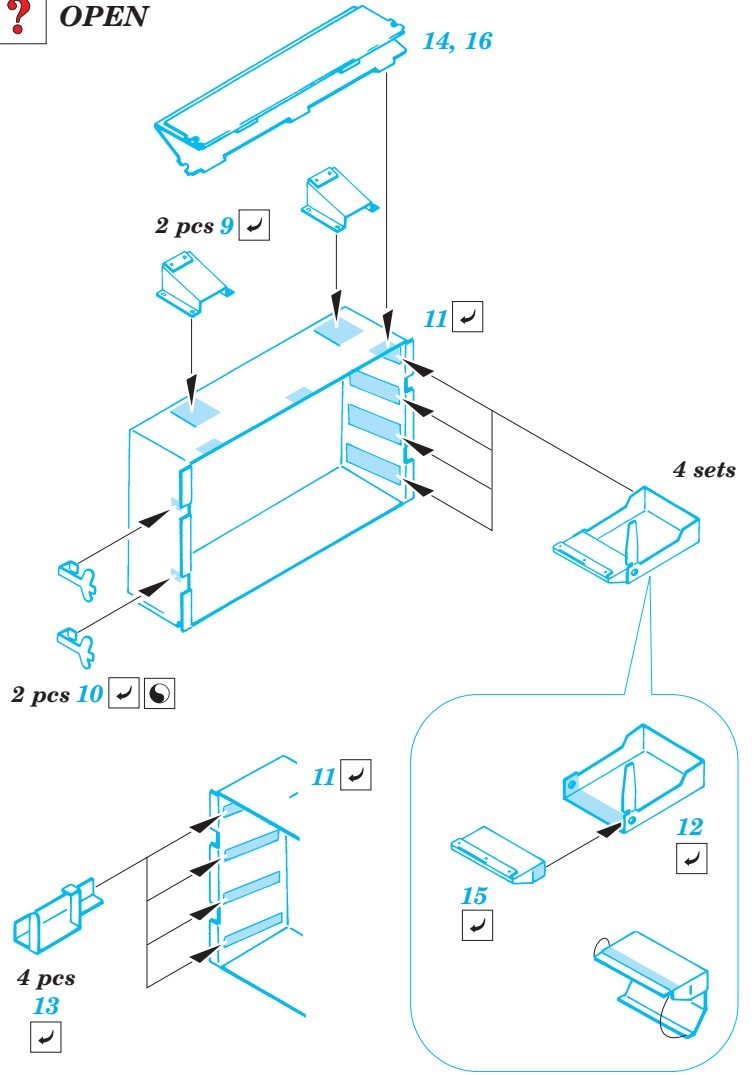

# Nashorn Ammo. Box./Floor 1

1/35 scale detail set for Dragon kit 6165 • sada detailů pro model 1/35 Dragon 6165

eduard

35 618

2 pcs

- APPLY EXPRESS MASK AND PAINT BEFORE GLUING  
POU IT EXPRESS MASK NABARVIT PŘED SLEPENÍM
- SYMETRICAL ASSEMBLY  
SYMETRICKÁ MONTÁ
- REMOVE  
ODSTRANIT
- GRIND  
OBROUSIT
- DRILL HOLE  
VRTAT OTVOR
- BEND  
OHNOUT
- OPTION  
VOLBA
- REPLACE  
NAHRADIT

ORIGINAL KIT PARTS  
PŮVODNÍ DÍLY STAVEBNICE

PHOTO-ETCHED PARTS  
LEPTANÉ DÍLY

PARTS TO BE REMOVED  
DÍLY K ODSTRANĚNÍ

FILL  
TMELIT

REFERENCES : Tank Magazine Vol.16 No.3 1993  
Militaria No.178 - Hummel  
Progres Publ. - Armor PhotoGallery #1

**? CLOSED**

**? OPEN**

- 1.) Plastic
- 2.) Push
- 3.)
- 4.)