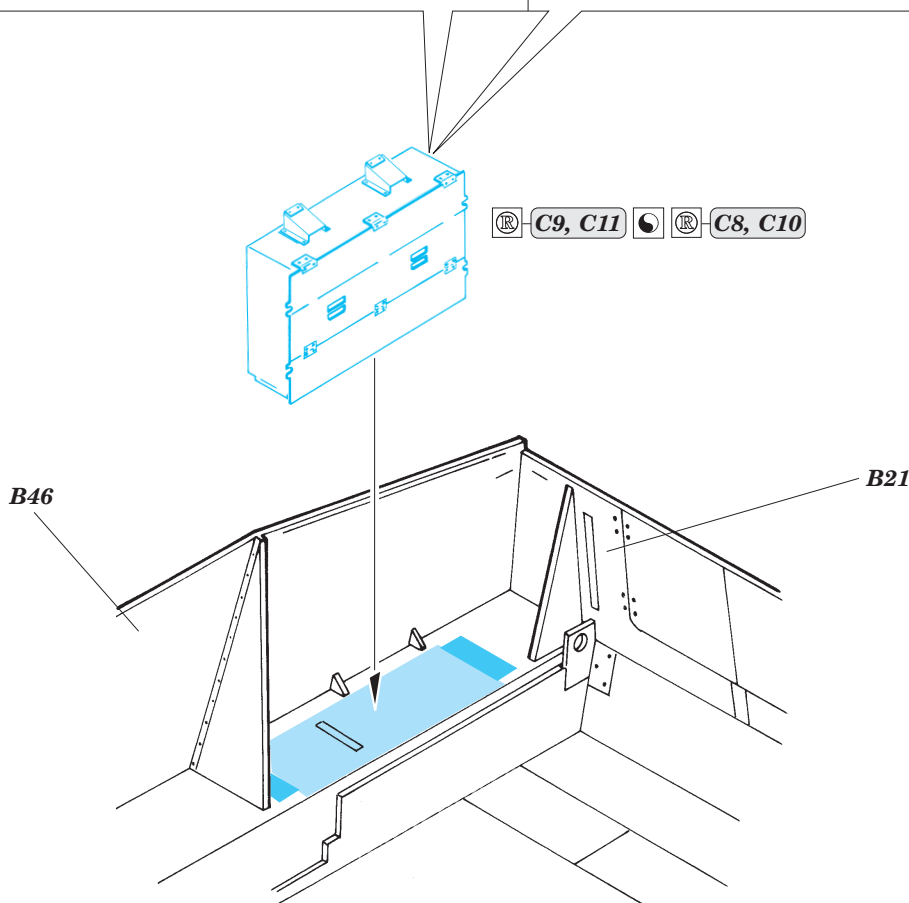

# Nashorn Ammo. Box./Floor 1

1/35 scale detail set for Dragon kit 6165 • sada detailů pro model 1/35 Dragon 6165

eduard

35 618

2 pcs

- APPLY EXPRESS MASK AND PAINT BEFORE GLUING  
POU IT EXPRESS MASK NABARVIT PŘED SLEPENÍM
- SYMETRICAL ASSEMBLY  
SYMETRICKÁ MONTÁ
- REMOVE  
ODSTRANIT
- GRIND  
OBROUSIT
- DRILL HOLE  
VRTAT OTVOR
- BEND  
OHNOUT
- OPTION  
VOLBA
- REPLACE  
NAHRADIT

ORIGINAL KIT PARTS  
PŮVODNÍ DÍLY STAVEBNICE

PHOTO-ETCHED PARTS  
LEPTANÉ DÍLY

PARTS TO BE REMOVED  
DÍLY K ODSTRANĚNÍ

FILL  
TMELIT

REFERENCES : Tank Magazine Vol.16 No.3 1993  
Militaria No.178 - Hummel  
Progres Publ. - Armor PhotoGallery #1

**? CLOSED**

**? OPEN**

- 1.) Plastic
- 2.) Push
- 3.)
- 4.)