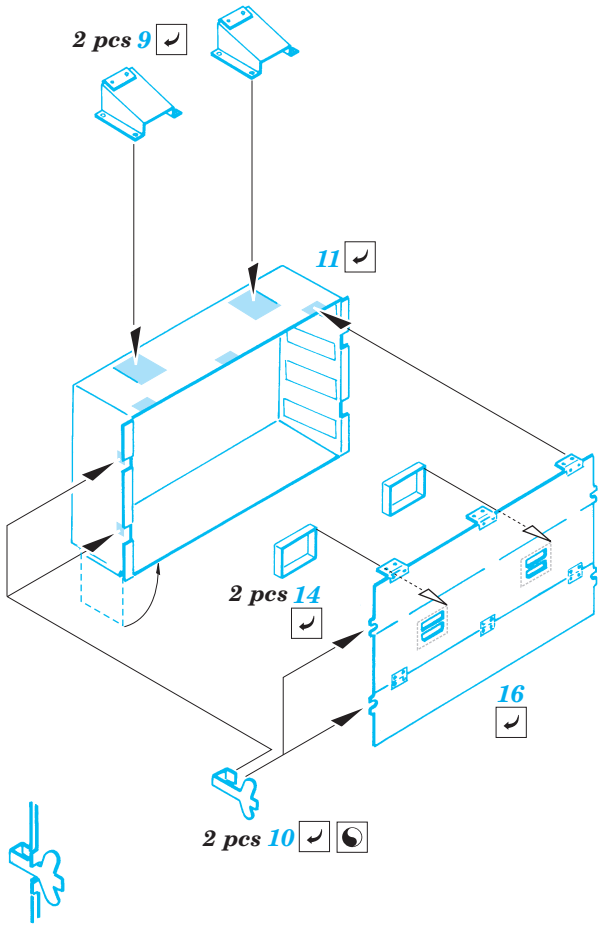

# Nashorn Ammo. Box./Floor 1

1/35 scale detail set for Dragon kit 6165 • sada detailů pro model 1/35 Dragon 6165

eduard

35 618

2 pcs

- APPLY EXPRESS MASK AND PAINT BEFORE GLUING  
POU IT EXPRESS MASK NABARVIT PŘED SLEPENÍM
- SYMETRICAL ASSEMBLY  
SYMETRICKÁ MONTÁ
- REMOVE  
ODSTRANIT
- GRIND  
OBROUSIT
- DRILL HOLE  
VRTAT OTVOR
- BEND  
OHNOUT
- OPTION  
VOLBA
- REPLACE  
NAHRADIT

ORIGINAL KIT PARTS  
PŮVODNÍ DÍLY STAVEBNICE

PHOTO-ETCHED PARTS  
LEPTANÉ DÍLY

PARTS TO BE REMOVED  
DÍLY K ODSTRANĚNÍ

FILL  
TMELIT

REFERENCES : Tank Magazine Vol.16 No.3 1993  
Militaria No.178 - Hummel  
Progres Publ. - Armor PhotoGallery #1

**? CLOSED**

**? OPEN**

- 1.) Plastic
- 2.) Push
- 3.)
- 4.)