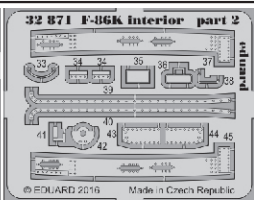

F-86K interior

eduard

detail set for 1/32 KittyHawk KH32008 kit • sada detailů pro stavebnici 1/32 KittyHawk KH32008

32 871

- APPLY EXPRESS MASK AND PAINT BEFORE GLUING
POUŽIT EXPRESS MASK NABARVIT PŘED SLEPENÍM
- SYMMETRICAL ASSEMBLY
SYMETRICKÁ MONTÁŽ
- REMOVE
ODSTRANIT
- GRIND
OBROUSIT
- DRILL HOLE
VRTAT OTVOR
- BEND
OHNOUT
- OPTION
VOLBA
- REPLACE
NAHRADIT
- COLORED ETCHED PARTS
LEPTANÉ BAREVNÉ DÍLY
- ETCHED PARTS
LEPTANÉ NEBAREVNÉ DÍLY
- ORIGINAL KIT PARTS
PŮVODNÍ DÍLY STAVEBNICE