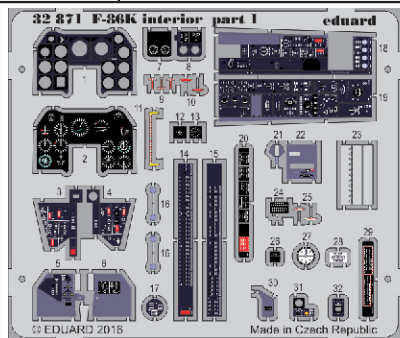

F-86K interior

eduard

detail set for 1/32 KittyHawk KH32008 kit • sada detailů pro stavebnici 1/32 KittyHawk KH32008

32 871

- APPLY EXPRESS MASK AND PAINT BEFORE GLUING
POUŽIT EXPRESS MASK NABARVIT PŘED SLEPENÍM
- SYMMETRICAL ASSEMBLY
SYMETRICKÁ MONTÁŽ
- REMOVE
ODSTRANIT
- GRIND
OBROUSIT
- DRILL HOLE
VRTAT OTVOR
- BEND
OHNOUT
- OPTION
VOLBA
- REPLACE
NAHRADIT
- COLORED ETCHED PARTS
LEPTANÉ BAREVNÉ DÍLY
- ETCHED PARTS
LEPTANÉ NEBAREVNÉ DÍLY
- ORIGINAL KIT PARTS
PŮVODNÍ DÍLY STAVEBNICE

ORIGINAL KIT PARTS
PŮVODNÍ DÍLY STAVEBNICE

PHOTO-ETCHED PARTS
LEPTANÉ DÍLY

PARTS TO BE REMOVED
DÍLY K ODSTRANĚNÍ

FILL
TMELIT