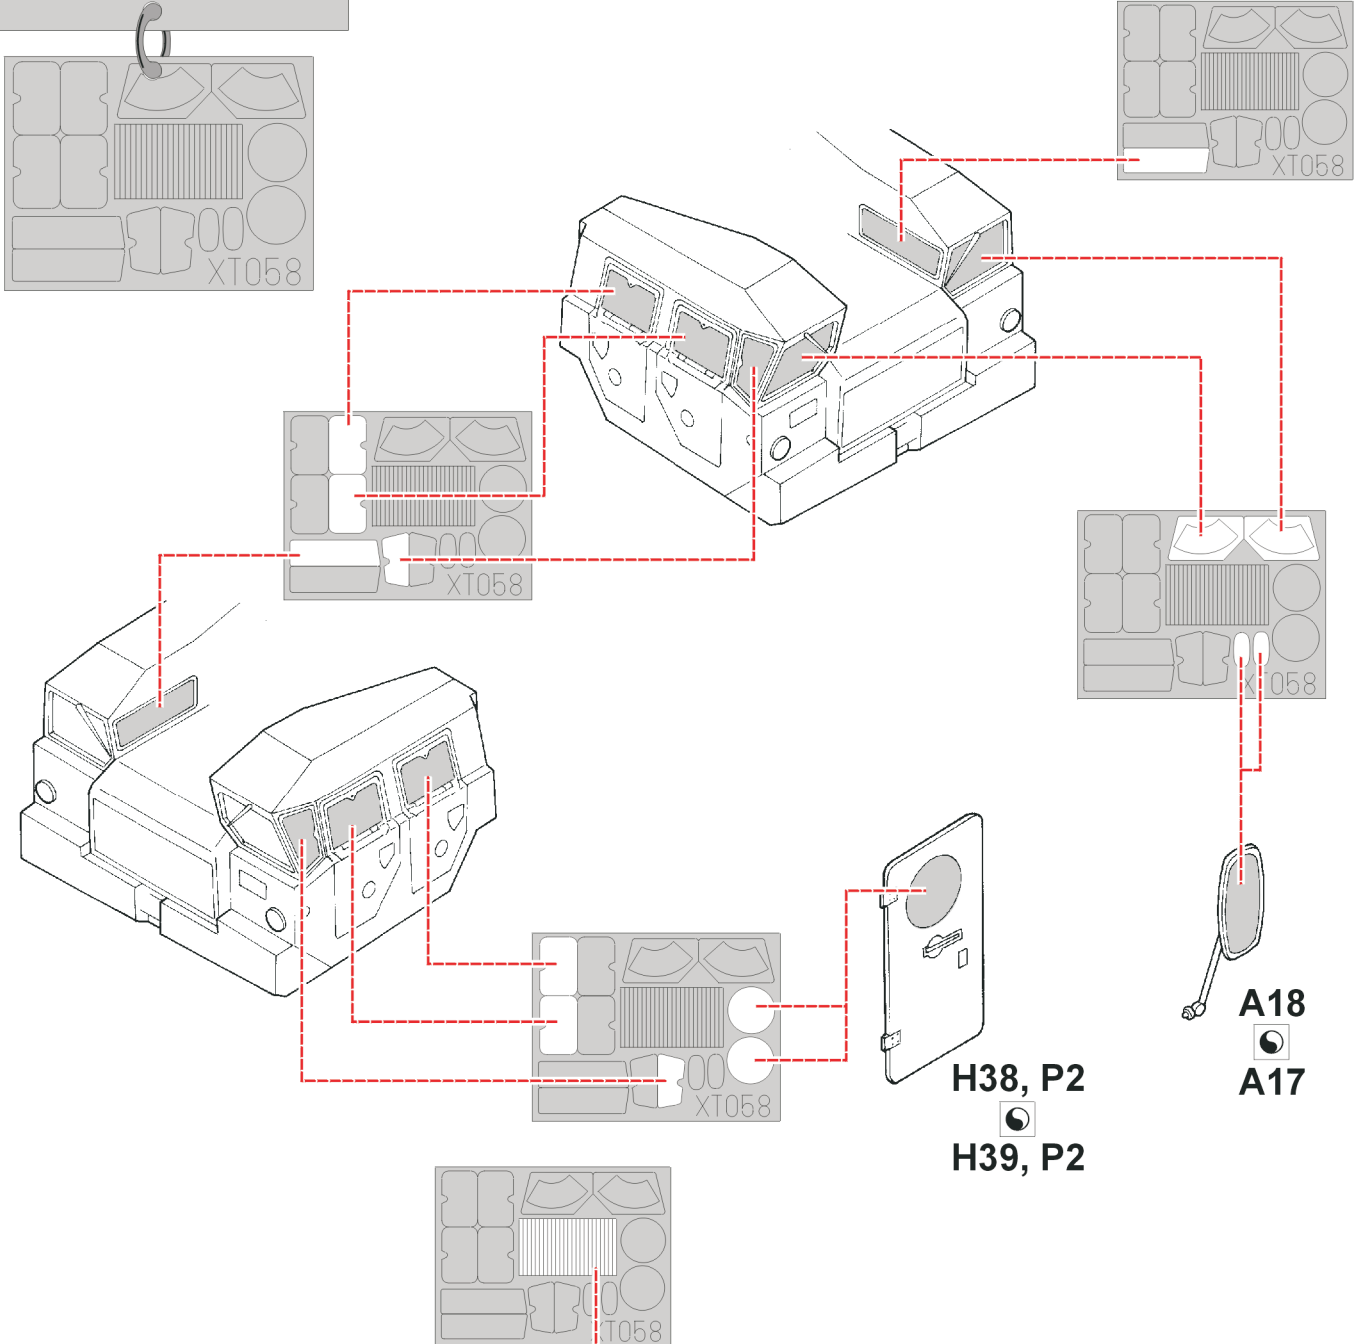

**eduard**  
**Express Mask**

# SCUD B

The die-cut mask for accurate canopy frame painting of the  
*Dragon 1/35 scale*

## XT 058

SYMETRICAL ASSEMBLY  
SYMETRICKÁ MONTÁŽ

H38, P2

H39, P2

A18

A17

1.) WHITE

2.) REPLACE DECAL No.24, 25

3.) CAMOUFLAGE COLOR

3.) REMOVE MASK