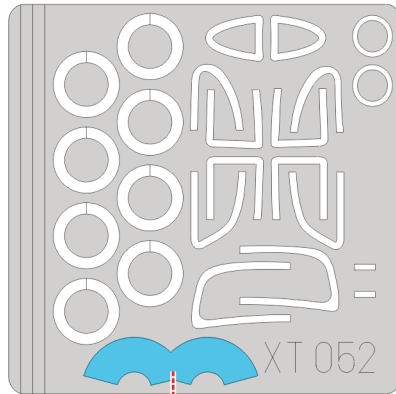

eduard
Express Mask

XT 052

VW Typ 82

The die-cut mask for accurate canopy frame painting of the
CMK 1/35 scale

LIQUID MASK ■

- 4pcs. 20
- 2pcs. 24
- ? 27
- 4pcs. 23

1.)

2.)

3.)

4.)  CAMOUFLAGE COLOR

LIQUID MASK
■

5.) REMOVE MASK

6.)

16

7.) 

8.) REMOVE MASK