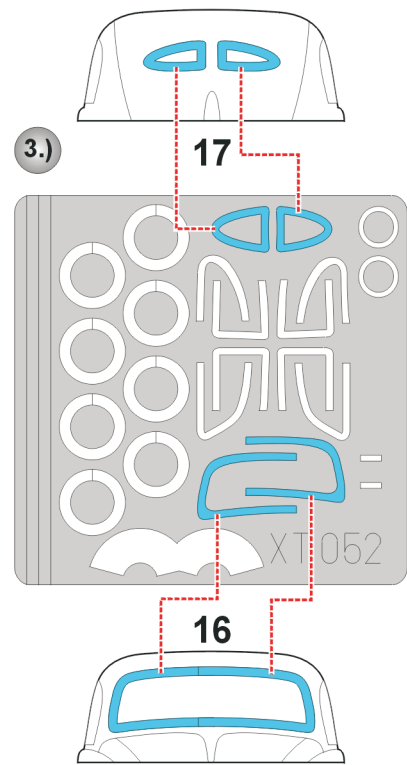

eduard
Express Mask

XT 052

VW Typ 82

The die-cut mask for accurate canopy frame painting of the
CMK 1/35 scale

LIQUID MASK ■

- 4pcs. 20
- 2pcs. 24
- ? 27
- 4pcs. 23

1.)

2.)

3.)

4.)  CAMOUFLAGE COLOR

LIQUID MASK
■

5.) REMOVE MASK

6.)

16

7.) 

8.) REMOVE MASK