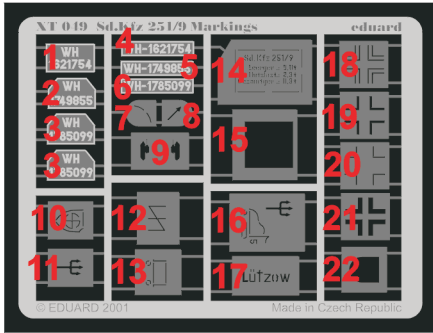

# Sd.Kfz 251 Ausf.D

A mask set for accurate painting of markings

1/35 scale

A144	A144	A144	B022	B022	B022
C144	C144	C144	D022	D022	D022
E421	E421	E421	F814	F814	F814
G421	G421	G421	H814	H814	H814
I2533	I2533	I2533	J+	J+	J+
K2533	K2533	K2533	L+	L+	L+
M534	M534				
					XT049

**1.)** 10 (11, 12, 13, 14, 16, 17) **2.)** **3.)**

**1.)** **2.)** **3.)**

**1.)** **2.)** **3.)** **4.)** **5.)** **6.)**

**1.)** **2.)** **3.)** **4.)** **5.)** **6.)**

**1.)** **2.)** **3.)** **4.)** **5.)** **6.)**