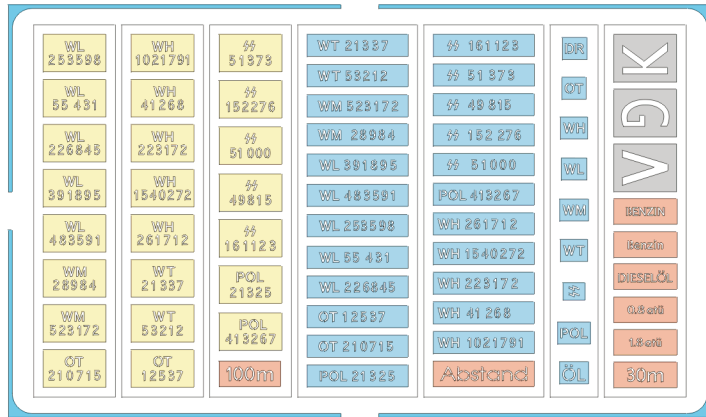

# German licence plates

1/35 scale detail set for all kits • sada detailů pro všechny modely 1/35

eduard

XT 038

XT038

PHOTO-ETCHED PARTS  
LEPTANÉ DÍLY

1.

2.

3.

LIQUID MASK

4.

5.

1.

2.

3.

4.