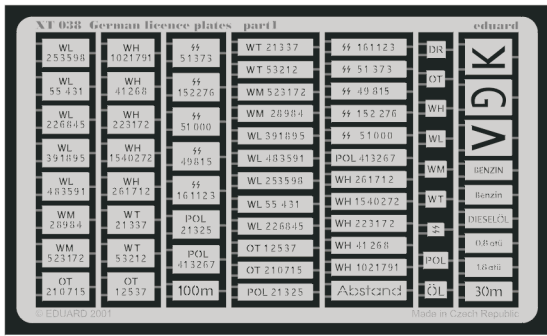

# German licence plates

1/35 scale detail set for all kits • sada detailů pro všechny modely 1/35

eduard

XT 038

XT038

PHOTO-ETCHED PARTS  
LEPTANÉ DÍLY

1.

2.

3.

LIQUID MASK

4.

5.

1.

2.

3.

4.