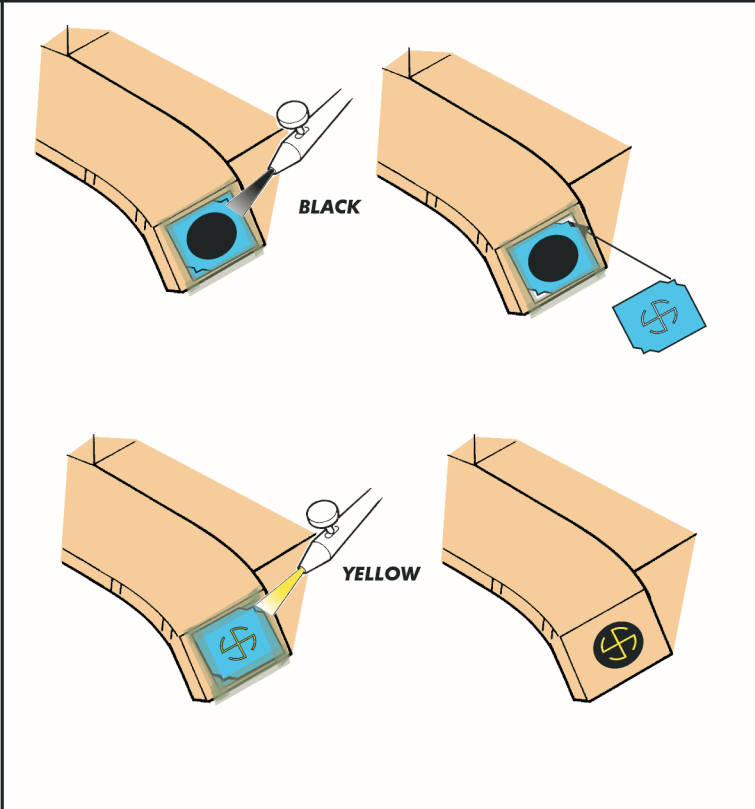

Divisional insignia Waffen SS 1940-45

eduard

XT 032

1/35 scale stencil set for all kits • sada šablon pro všechny modely 1/35

ORIGINAL KIT PARTS
PŮVODNÍ DÍLY STAVEBNICE

PHOTO-ETCHED PARTS
LEPTANÉ DÍLY

PARTS TO BE REMOVED
DÍLY K ODSTRANĚNÍ

DIVISION	1939-40	1941-42	1943-44	1945
LEIBSTANDARTE SS ADOLF HITLER				
DAS REICH				
TOTENKOPF				
POLIZEI				
WIKING				
PRINZ EUGEN				
HOHENSTAUFEN				
FRUNDSBERG				
NORDLAND				
HITLERJUGEND				
REICHSFÜHRER SS				
GÖTZ VON BERLICHIGEN				
HORST WESSEL				
NEDERLAND				
WALLONIEN			