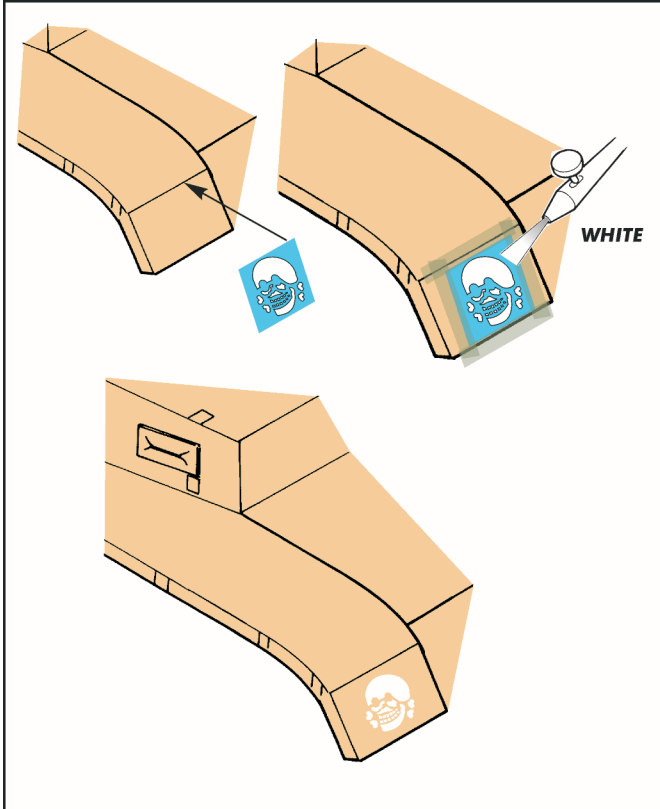

Divisional insignia Waffen SS 1940-45

eduard

XT 032

1/35 scale stencil set for all kits • sada šablon pro všechny modely 1/35

ORIGINAL KIT PARTS
PŮVODNÍ DÍLY STAVEBNICE

PHOTO-ETCHED PARTS
LEPTANÉ DÍLY

PARTS TO BE REMOVED
DÍLY K ODSTRANĚNÍ

DIVISION	1939-40	1941-42	1943-44	1945
LEIBSTANDARTE SS ADOLF HITLER				
DAS REICH				
TOTENKOPF				
POLIZEI				
WIKING				
PRINZ EUGEN				
HOHENSTAUFEN				
FRUNDSBERG				
NORDLAND				
HITLERJUGEND				
REICHSFÜHRER SS				
GÖTZ VON BERLICHIGEN				
HORST WESSEL				
NEDERLAND				
WALLONIEN			