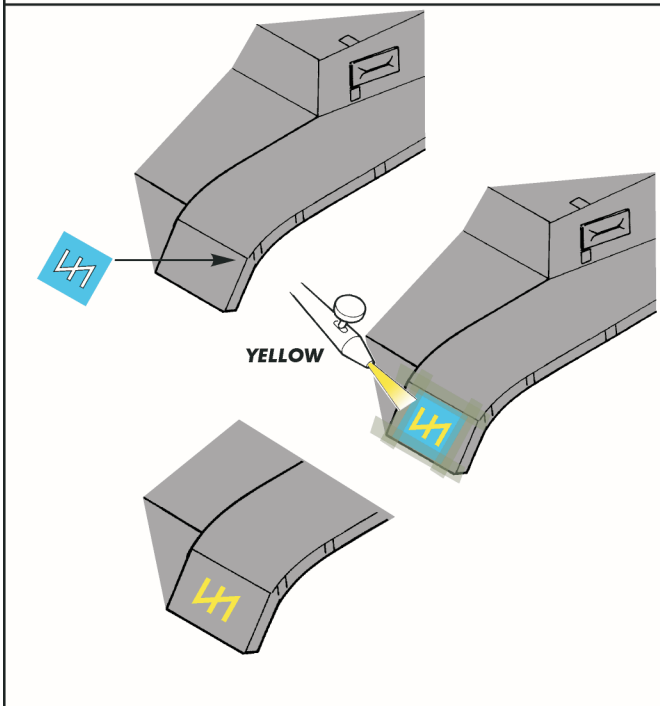

Divisional insignia Waffen SS 1940-45

eduard

XT 032

1/35 scale stencil set for all kits • sada šablon pro všechny modely 1/35

ORIGINAL KIT PARTS
PŮVODNÍ DÍLY STAVEBNICE

PHOTO-ETCHED PARTS
LEPTANÉ DÍLY

PARTS TO BE REMOVED
DÍLY K ODSTRANĚNÍ

DIVISION	1939-40	1941-42	1943-44	1945
LEIBSTANDARTE SS ADOLF HITLER				
DAS REICH				
TOTENKOPF				
POLIZEI				
WIKING				
PRINZ EUGEN				
HOHENSTAUFEN				
FRUNDSBERG				
NORDLAND				
HITLERJUGEND				
REICHSFÜHRER SS				
GÖTZ VON BERLICHIGEN				
HORST WESSEL				
NEDERLAND				
WALLONIEN			