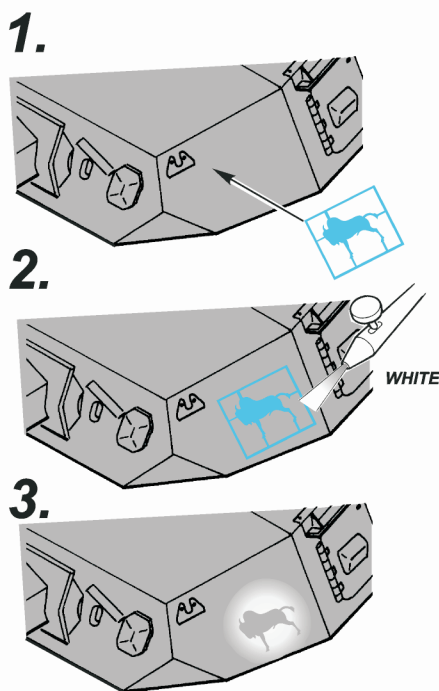

DIVISIONAL INSIGNIA PANZER DIVISION 1940-45

1/35 scale detail set for all kits • sada detailů pro všechny modely 1/35

eduard

XT 029

DIV. NUMBER	1939	1940	1941	1942	1943	1944	1945	APPENDIX
1. P.D.								Barbarossa
2. P.D.								
3. P.D.								company 1st 2nd 3rd 4th
4. P.D.								Poland France
5. P.D.								PzRgt 31
6. P.D.								Sept. Oct. 1941
7. P.D.								
8. P.D.								
9. P.D.								
10. P.D.								PzRgt 7 D.A.K.
11. P.D.								Div. emblem
12. P.D.								
13. P.D.								
14. P.D.								PzRgt 8
15. P.D.								D.A.K.
16. P.D.								
17. P.D.								
18. P.D.								18.Pz.Br.
19. P.D.								
20. P.D.								variation
21. P.D.								variation D.A.K.
22. P.D.								
23. P.D.								
24. P.D.								variation also white
25. P.D.								
26. P.D.								
27. P.D.								
116. P.D.								
130. P.D.								variation