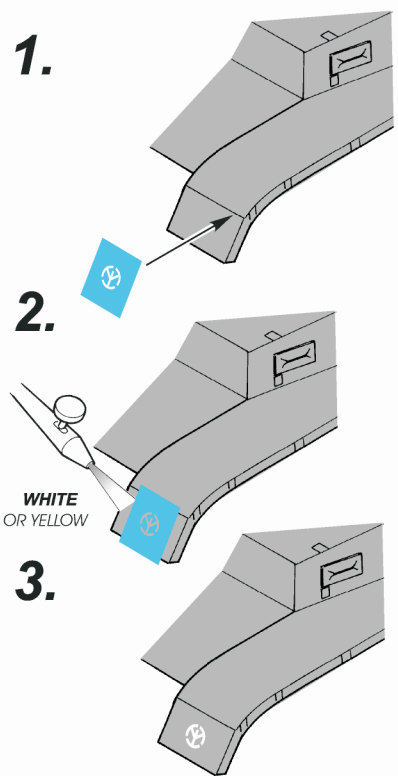

DIVISIONAL INSIGNIA PANZER DIVISION 1940-45

1/35 scale detail set for all kits • sada detailů pro všechny modely 1/35

eduard

XT 029

DIV. NUMBER	1939	1940	1941	1942	1943	1944	1945	APPENDIX
1. P.D.								Barbarossa
2. P.D.								
3. P.D.								company 1st 2nd 3rd 4th
4. P.D.								Poland France
5. P.D.								PzRgt 31
6. P.D.								Sept. Oct. 1941
7. P.D.								
8. P.D.								
9. P.D.								
10. P.D.								PzRgt 7 D.A.K.
11. P.D.								Div. emblem
12. P.D.								
13. P.D.								
14. P.D.								PzRgt 8
15. P.D.								D.A.K.
16. P.D.								
17. P.D.								
18. P.D.								18.Pz.Br.
19. P.D.								
20. P.D.								variation
21. P.D.								variation D.A.K.
22. P.D.								
23. P.D.								
24. P.D.								variation also white
25. P.D.								
26. P.D.								
27. P.D.								
116. P.D.								
130. P.D.								variation