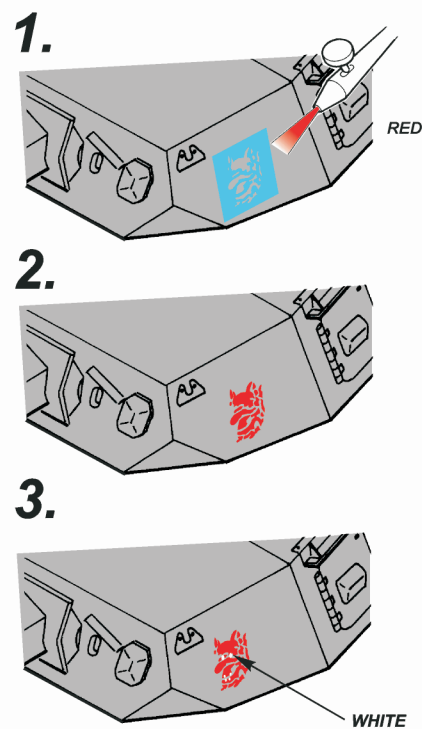

DIVISIONAL INSIGNIA PANZER DIVISION 1940-45

1/35 scale detail set for all kits • sada detailů pro všechny modely 1/35

eduard

XT 029

DIV. NUMBER	1939	1940	1941	1942	1943	1944	1945	APPENDIX
1. P.D.								Barbarossa
2. P.D.								
3. P.D.								company 1st 2nd 3rd 4th
4. P.D.								Poland France
5. P.D.								PzRgt 31
6. P.D.								Sept. Oct. 1941
7. P.D.								
8. P.D.								
9. P.D.								
10. P.D.								PzRgt 7 D.A.K.
11. P.D.								Div. emblem
12. P.D.								
13. P.D.								
14. P.D.								PzRgt 8
15. P.D.								D.A.K.
16. P.D.								
17. P.D.								
18. P.D.								18.Pz.Br.
19. P.D.								
20. P.D.								variation
21. P.D.								variation D.A.K.
22. P.D.								
23. P.D.								
24. P.D.								variation also white
25. P.D.								
26. P.D.								
27. P.D.								
116. P.D.								
130. P.D.								variation