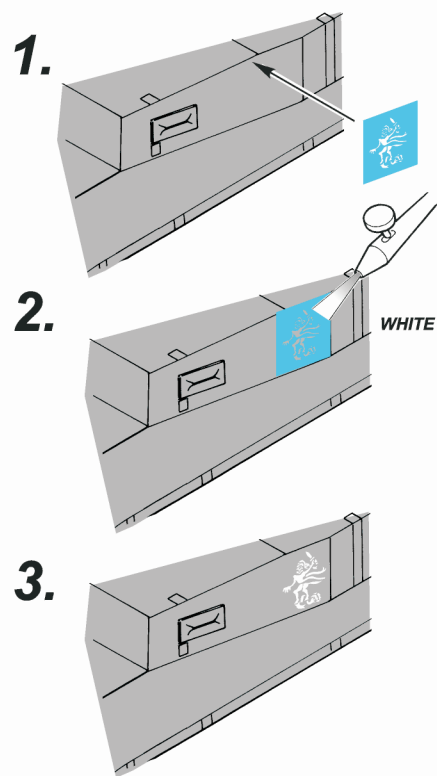

DIVISIONAL INSIGNIA PANZER DIVISION 1940-45

1/35 scale detail set for all kits • sada detailů pro všechny modely 1/35

eduard

XT 029

DIV. NUMBER	1939	1940	1941	1942	1943	1944	1945	APPENDIX
1. P.D.								Barbarossa
2. P.D.								
3. P.D.								company 1st 2nd 3rd 4th
4. P.D.								Poland France
5. P.D.								PzRgt 31
6. P.D.								Sept. Oct. 1941
7. P.D.								
8. P.D.								
9. P.D.								
10. P.D.								PzRgt 7 D.A.K.
11. P.D.								Div. emblem
12. P.D.								
13. P.D.								
14. P.D.								PzRgt 8
15. P.D.								D.A.K.
16. P.D.								
17. P.D.								
18. P.D.								18.Pz.Br.
19. P.D.								
20. P.D.								variation
21. P.D.								variation D.A.K.
22. P.D.								
23. P.D.								
24. P.D.								variation also white
25. P.D.								
26. P.D.								
27. P.D.								
116. P.D.								
130. P.D.								variation