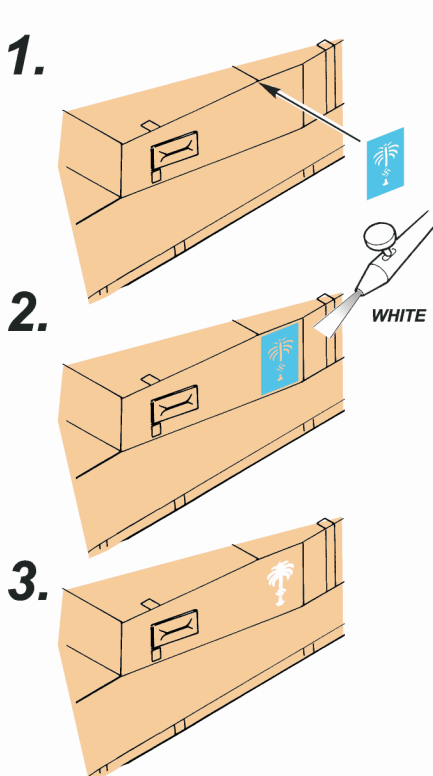

DIVISIONAL INSIGNIA PANZER DIVISION 1940-45

1/35 scale detail set for all kits • sada detailů pro všechny modely 1/35

eduard

XT 029

DIV. NUMBER	1939	1940	1941	1942	1943	1944	1945	APPENDIX
1. P.D.								Barbarossa
2. P.D.								
3. P.D.								company 1st 2nd 3rd 4th
4. P.D.								Poland France
5. P.D.								PzRgt 31
6. P.D.								Sept. Oct. 1941
7. P.D.								
8. P.D.								
9. P.D.								
10. P.D.								PzRgt 7 D.A.K.
11. P.D.								Div. emblem
12. P.D.								
13. P.D.								
14. P.D.								PzRgt 8
15. P.D.								D.A.K.
16. P.D.								
17. P.D.								
18. P.D.								18.Pz.Br.
19. P.D.								
20. P.D.								variation
21. P.D.								variation D.A.K.
22. P.D.								
23. P.D.								
24. P.D.								variation also white
25. P.D.								
26. P.D.								
27. P.D.								
116. P.D.								
130. P.D.								variation