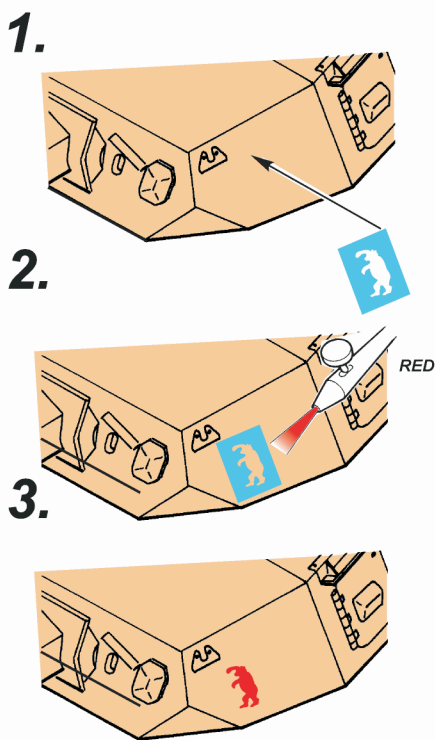

DIVISIONAL INSIGNIA PANZER DIVISION 1940-45

1/35 scale detail set for all kits • sada detailů pro všechny modely 1/35

eduard

XT 029

DIV. NUMBER	1939	1940	1941	1942	1943	1944	1945	APPENDIX
1. P.D.								Barbarossa
2. P.D.								
3. P.D.								company 1st 2nd 3rd 4th
4. P.D.								Poland France
5. P.D.								PzRgt 31
6. P.D.								Sept. Oct. 1941
7. P.D.								
8. P.D.								
9. P.D.								
10. P.D.								PzRgt 7 D.A.K.
11. P.D.								Div. emblem
12. P.D.								
13. P.D.								
14. P.D.								PzRgt 8
15. P.D.								D.A.K.
16. P.D.								
17. P.D.								
18. P.D.								18.Pz.Br.
19. P.D.								
20. P.D.								variation
21. P.D.								variation D.A.K.
22. P.D.								
23. P.D.								
24. P.D.								variation also white
25. P.D.								
26. P.D.								
27. P.D.								
116. P.D.								
130. P.D.								variation