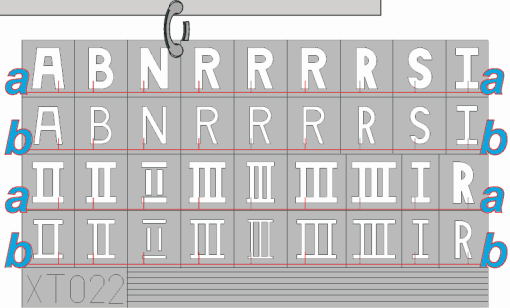

eduard
Express Mask

German Letters Medium

1/35 KIT

XT 022

REFERENCES:

- PANZERCOLORS I
- PANZERCOLORS II
- PANZERCOLORS III
- PANZERTRUPPEN AT WAR
(Concord Robert Michulec)

1.)

2.)

3.)

4.)

5.)

6.)