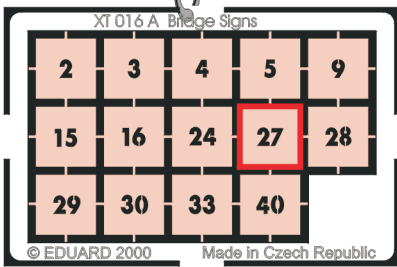

# Bridge Signs

1/35 KIT

PHOTO ETCHING

**1.**

CAMOUFLAGE COLOR

**2.**

**3.**

**4.**

YELLOW

**5.**

**6.**

**7.**

MASKING TAPE

**8.**

BLACK

**9.**