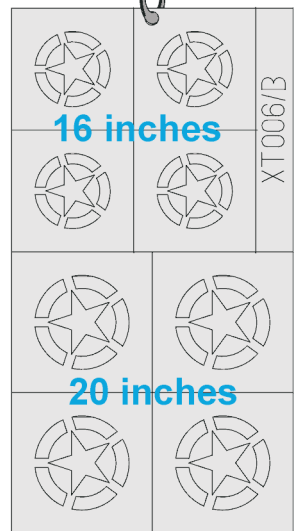

# US stars w/segment Circle

FOR 1/35 KIT

**1.**

**2.**

**3.**