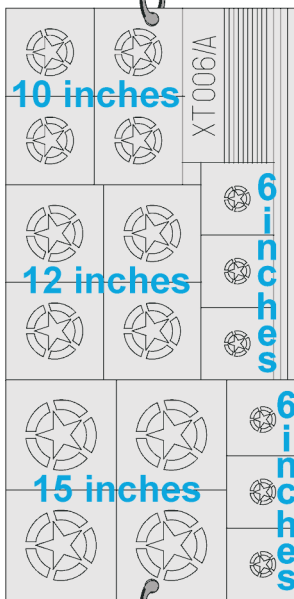

# US stars w/segment Circle

FOR 1/35 KIT

**1.**

**2.**

**3.**