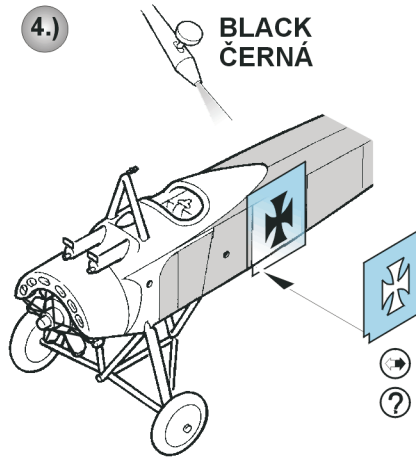

eduard
Express Mask

XS 545

Fokker E.IV National Insignia

Eduard 1/72 KIT

3.)

4.)

5.)

REMOVE MASK
ODSTRANIT MASKU

1.)

WHITE
BÍLÁ

2.)

CAMOUFLAGE COLOR
BARVA KAMUFLÁŽE

3.)

4.)

BLACK
ČERNÁ

5.)