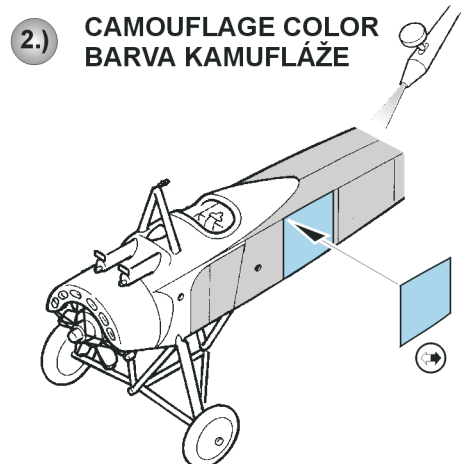

eduard
Express Mask

XS 545

Fokker E.IV National Insignia

Eduard 1/72 KIT

3.)

4.)

5.)

REMOVE MASK
ODSTRANIT MASKU

1.)

WHITE
BÍLÁ

2.)

CAMOUFLAGE COLOR
BARVA KAMUFLÁŽE

3.)

4.)

BLACK
ČERNÁ

5.)