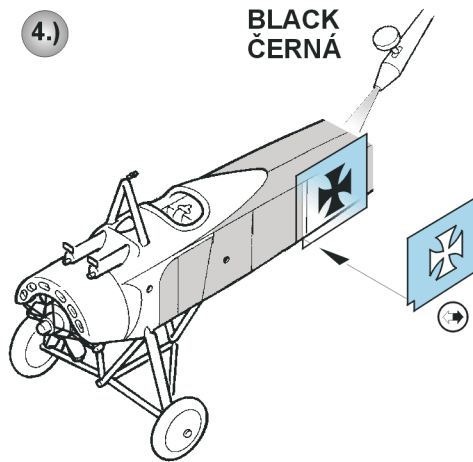

eduard
Express Mask

XS 545

Fokker E.IV National Insignia

Eduard 1/72 KIT

3.)

4.)

5.)

REMOVE MASK
ODSTRANIT MASKU

1.)

WHITE
BÍLÁ

2.)

CAMOUFLAGE COLOR
BARVA KAMUFLÁŽE

3.)

4.)

BLACK
ČERNÁ

5.)

REMOVE MASK
ODSTRANIT MASKU