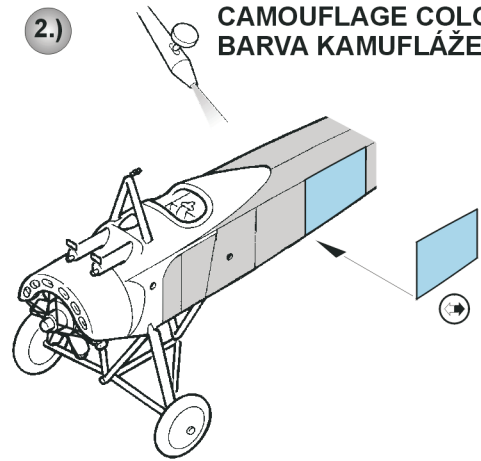

eduard
Express Mask

XS 545

Fokker E.IV National Insignia

Eduard 1/72 KIT

3.)

4.)

5.)

REMOVE MASK
ODSTRANIT MASKU

1.)

WHITE
BÍLÁ

2.)

CAMOUFLAGE COLOR
BARVA KAMUFLÁŽE

3.)

4.)

BLACK
ČERNÁ

5.)