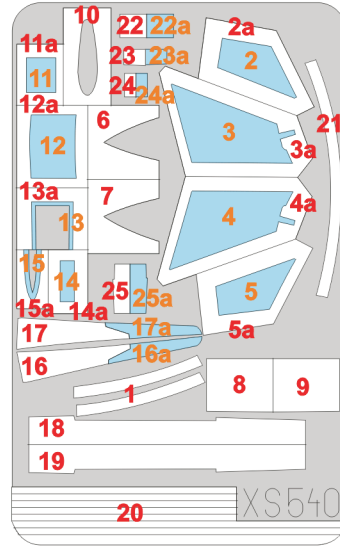

eduard
Express Mask

XS 540

F-104 Surface panels

The die-cut mask for accurate surface panel painting of the
Hasegawa 1/72 KIT

REFERENCES: - Squadron / Signal Publ. #1135 - F 104 Starfighter
 - Replic #56 / avril 1996
 - Replic #100 / décembre 1999
 - Replic #110 / octobre 2000

- Model Art / janvier 1992
 - Model Fan #9 / september
 - Zlínek #2 - F-104 Starfighter
 - Koku Fan 1973 / No.37