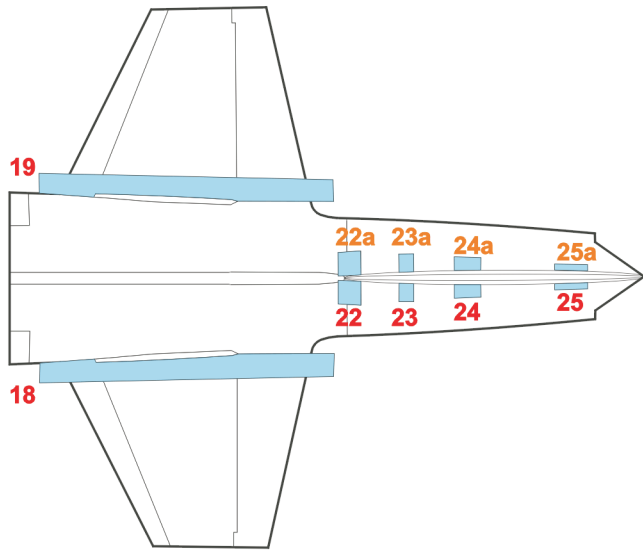

eduard
Express Mask

XS 540

F-104 Surface panels

The die-cut mask for accurate surface panel painting of the
Hasegawa 1/72 KIT

REFERENCES: - Squadron / Signal Publ. #1135 - F 104 Starfighter
 - Replic #56 / avril 1996
 - Replic #100 / décembre 1999
 - Replic #110 / octobre 2000

- Model Art / janvier 1992
 - Model Fan #9 / september
 - Zlínek #2 - F-104 Starfighter
 - Koku Fan 1973 / No.37