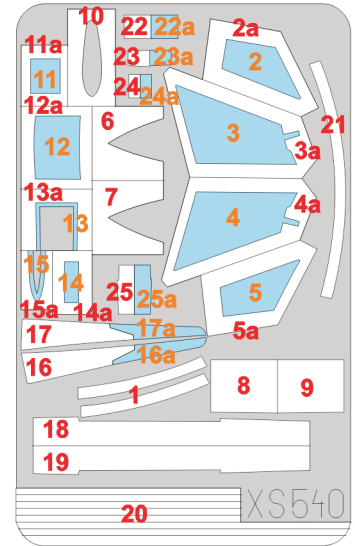

eduard
Express Mask

XS 540

F-104 Surface panels

The die-cut mask for accurate surface panel painting of the
Hasegawa 1/72 KIT

REFERENCES: - Squadron / Signal Publ. #1135 - F 104 Starfighter
 - Replic #56 / avril 1996
 - Replic #100 / décembre 1999
 - Replic #110 / octobre 2000

- Model Art / janvier 1992
 - Model Fan #9 / september
 - Zlínek #2 - F-104 Starfighter
 - Koku Fan 1973 / No.37