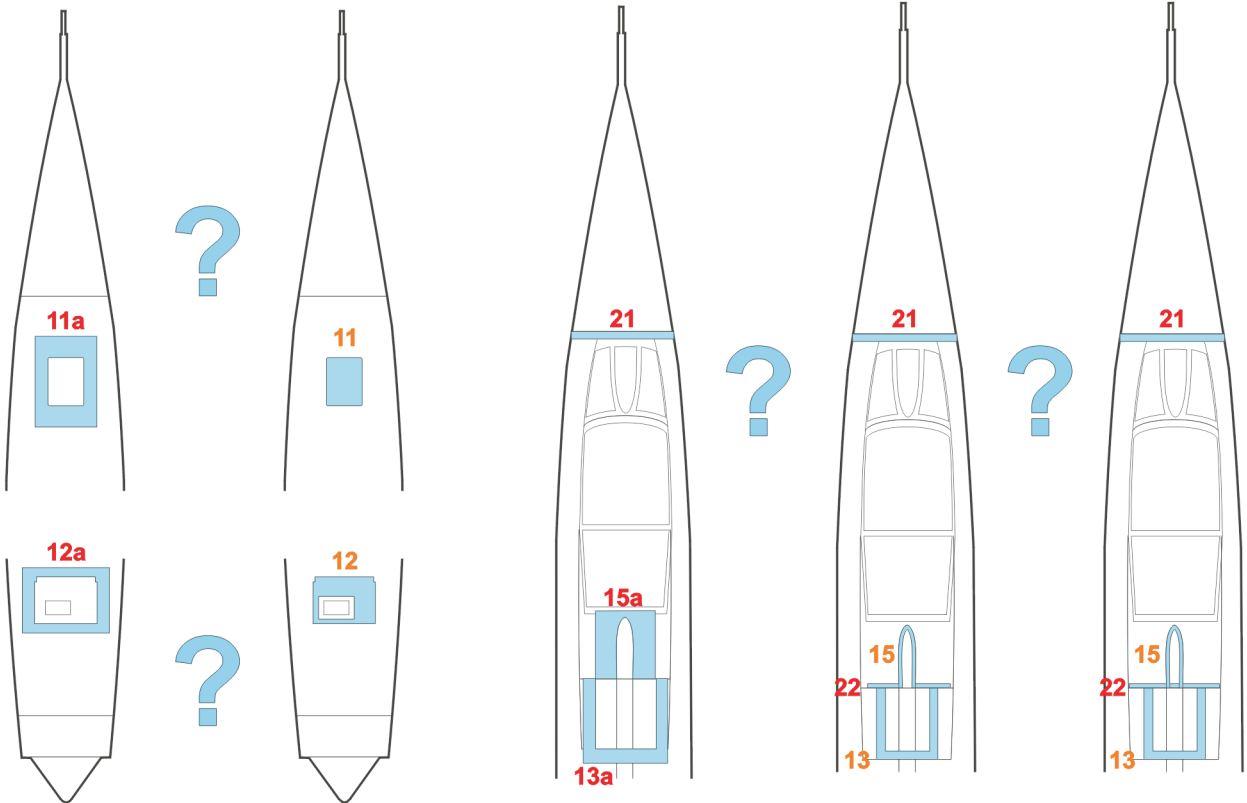

eduard
Express Mask

XS 540

F-104 Surface panels

The die-cut mask for accurate surface panel painting of the
Hasegawa 1/72 KIT

REFERENCES: - Squadron / Signal Publ. #1135 - F 104 Starfighter
 - Replic #56 / avril 1996
 - Replic #100 / décembre 1999
 - Replic #110 / octobre 2000

- Model Art / janvier 1992
 - Model Fan #9 / september
 - Zlínek #2 - F-104 Starfighter
 - Koku Fan 1973 / No.37