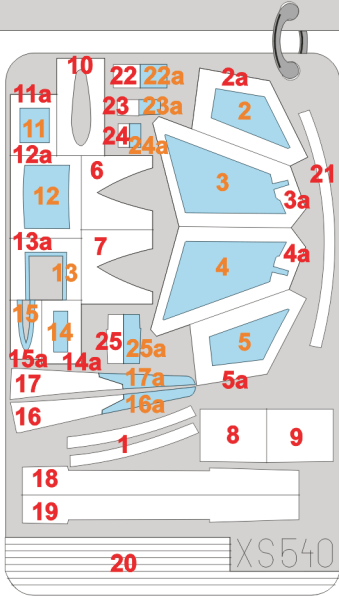

eduard
Express Mask

XS 540

F-104 Surface panels

The die-cut mask for accurate surface panel painting of the
Hasegawa 1/72 KIT

REFERENCES: - Squadron / Signal Publ. #1135 - F 104 Starfighter
 - Replic #56 / avril 1996
 - Replic #100 / décembre 1999
 - Replic #110 / octobre 2000

- Model Art / janvier 1992
 - Model Fan #9 / september
 - Zlínek #2 - F-104 Starfighter
 - Koku Fan 1973 / No.37