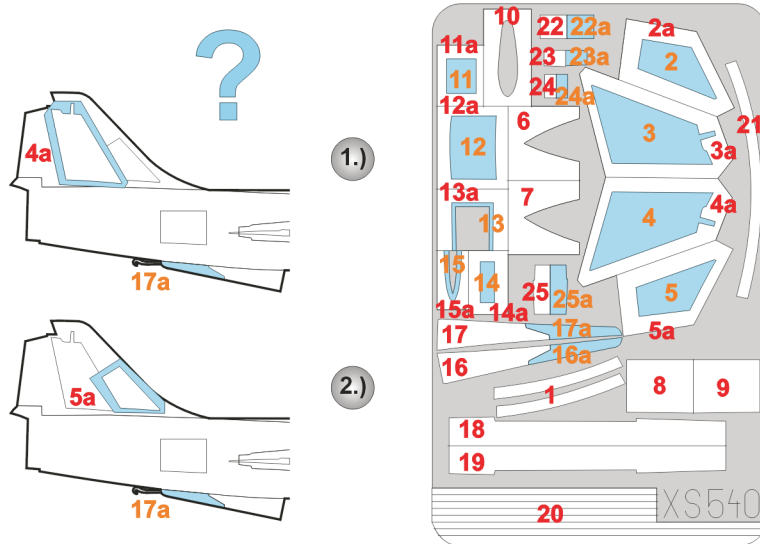

eduard
Express Mask

XS 540

F-104 Surface panels

The die-cut mask for accurate surface panel painting of the
Hasegawa 1/72 KIT

REFERENCES: - Squadron / Signal Publ. #1135 - F 104 Starfighter
 - Replic #56 / avril 1996
 - Replic #100 / décembre 1999
 - Replic #110 / octobre 2000

- Model Art / janvier 1992
 - Model Fan #9 / september
 - Zlínek #2 - F-104 Starfighter
 - Koku Fan 1973 / No.37