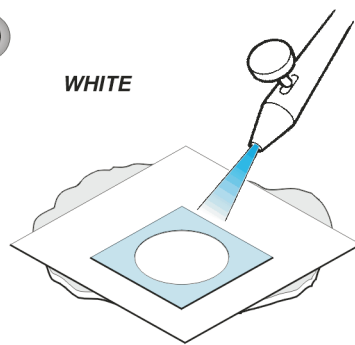

eduard
Express MASK

XS 533

Hinomaru II.

+ white outline (1 mm)

FOR 1/72 KIT

REFERENCES:

SEE REFERENCES FOR EXACT PLANE YOU ARE ABOUT TO BUILD

12,2					
11,3	14	16,2	16,7	17,8	19
9,8	14	16,2	16,7	17,8	19
8,3					
	6,9	8,3	9,8	11,3	12,2

1.)

2.)

3.)

4.)

5.)