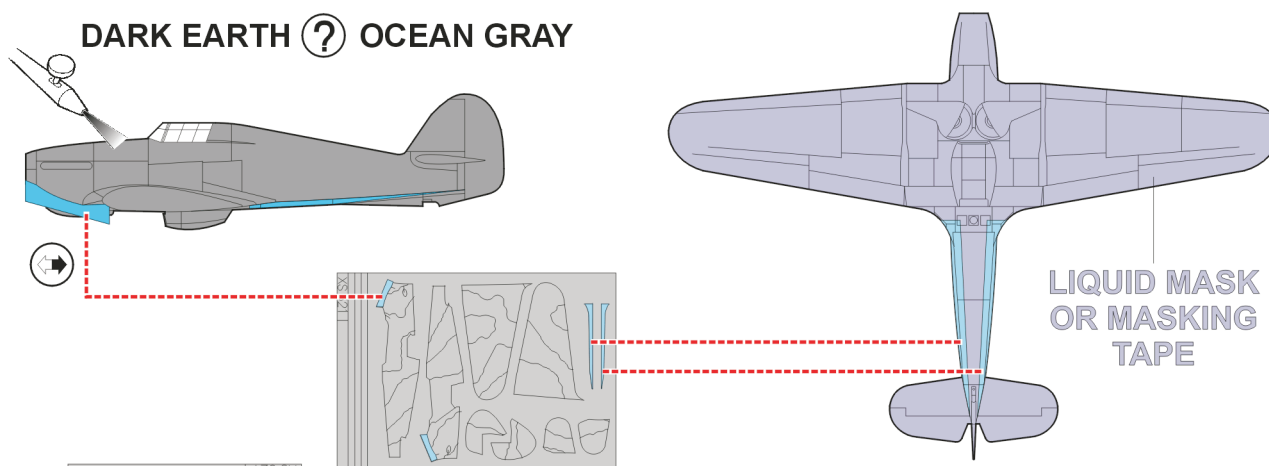

## cam.scheme B

FOR 1/72 KIT

- 1.) SKY (?) MEDIUM SEA GRAY (?)  
AZURE BLUE

- 2.)

- DARK EARTH (?) OCEAN GRAY

- 3.)

- DARK GREEN (?)  
MIDDLE STONE