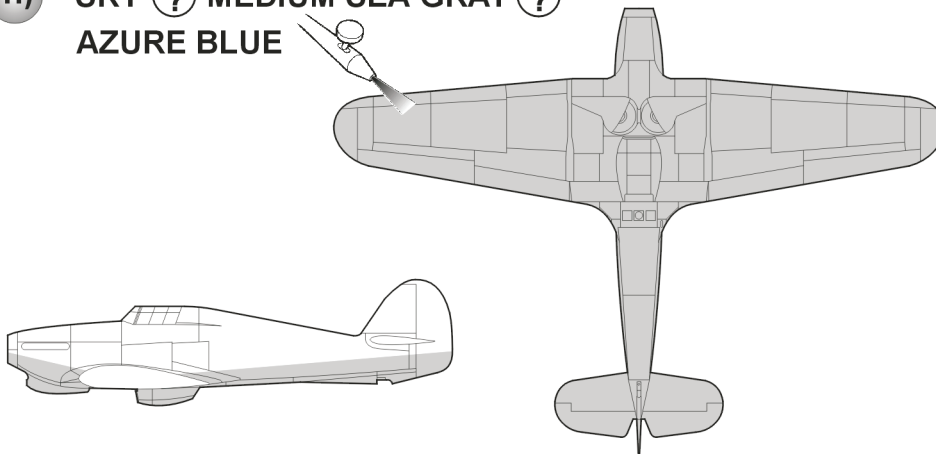

# Hurricane

## cam.scheme B

FOR 1/72 KIT

- 1.) SKY (?) MEDIUM SEA GRAY (?)  
AZURE BLUE

- 2.)

- DARK EARTH (?) OCEAN GRAY

- 3.)

- DARK GREEN (?)  
MIDDLE STONE