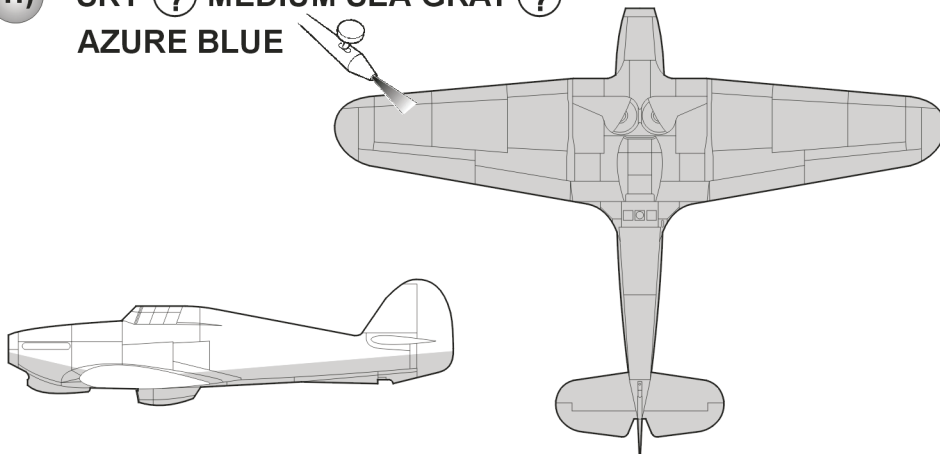

# Hurricane

## cam.scheme A

FOR 1/72 KIT

1.) SKY (?) MEDIUM SEA GRAY (?)  
AZURE BLUE

2.)

DARK EARTH (?) OCEAN GRAY

3.)

DARK GREEN (?)  
MIDDLE STONE