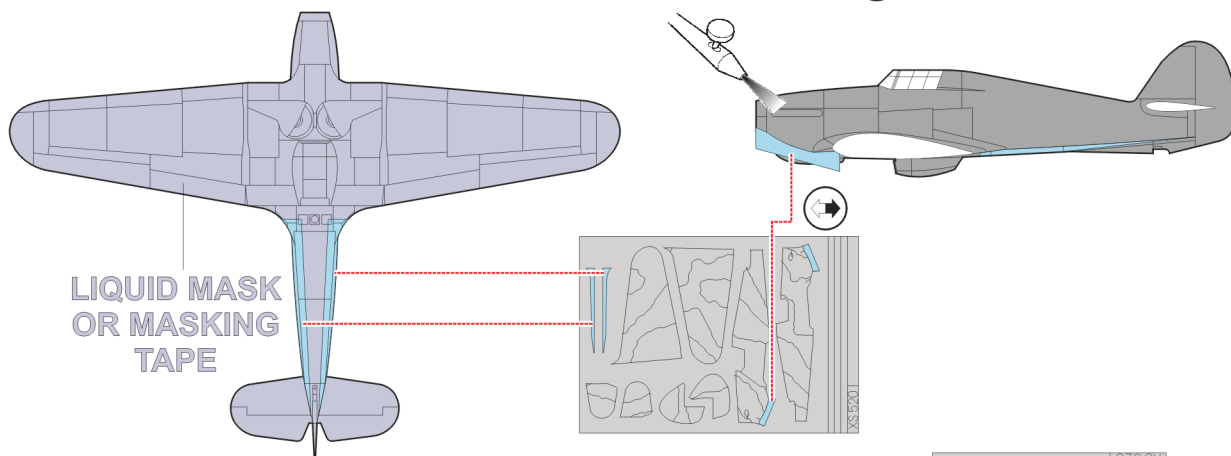

## cam.scheme A

FOR 1/72 KIT

1.) SKY (?) MEDIUM SEA GRAY (?)  
AZURE BLUE

2.)

DARK EARTH (?) OCEAN GRAY

3.)

DARK GREEN (?)  
MIDDLE STONE