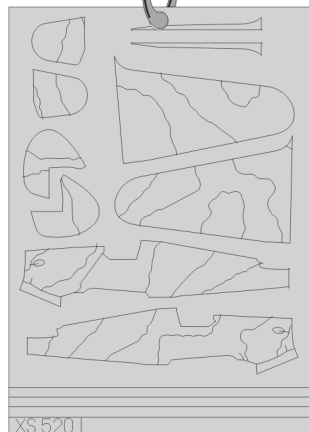

## cam.scheme A

FOR 1/72 KIT

1.) SKY (?) MEDIUM SEA GRAY (?)  
AZURE BLUE

2.)

DARK EARTH (?) OCEAN GRAY

3.)

DARK GREEN (?)  
MIDDLE STONE