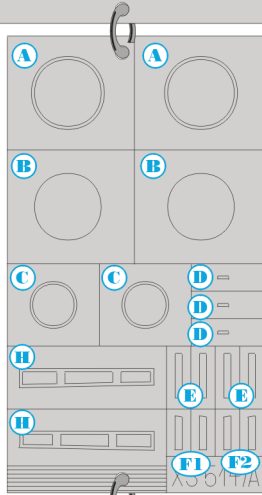

**eduard**  
**Express Mask**

**XS 514**

# Nat. insignia and markings Seiran / Nanzan

FOR Tamiya 1/72 KIT

1.) yellow color

2.) liquid mask

3.) camouflage color