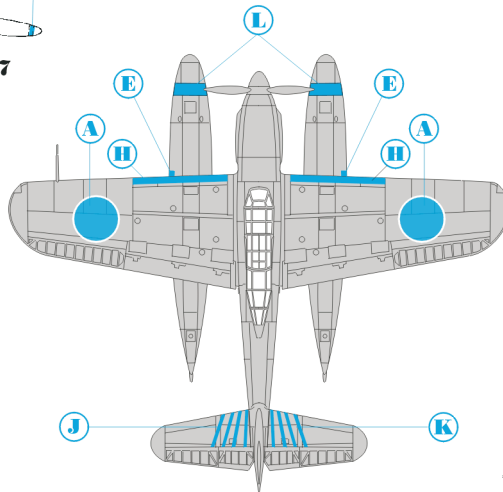

**eduard**  
**Express Mask**

**XS 514**

# Nat. insignia and markings Seiran / Nanzan

FOR Tamiya 1/72 KIT

1.) yellow color

2.) liquid mask

3.) camouflage color