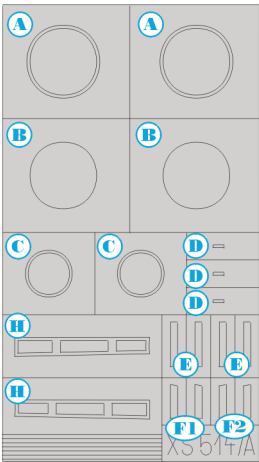

**eduard**  
**Express Mask**

**XS 514**

# Nat. insignia and markings Seiran / Nanzan

FOR Tamiya 1/72 KIT

1.) yellow color

2.) liquid mask

3.) camouflage color