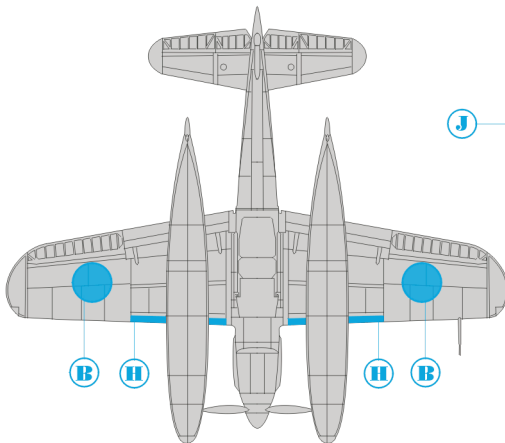

**eduard**  
**Express Mask**

**XS 514**

# Nat. insignia and markings Seiran / Nanzan

FOR Tamiya 1/72 KIT

1.) yellow color

2.) liquid mask

3.) camouflage color