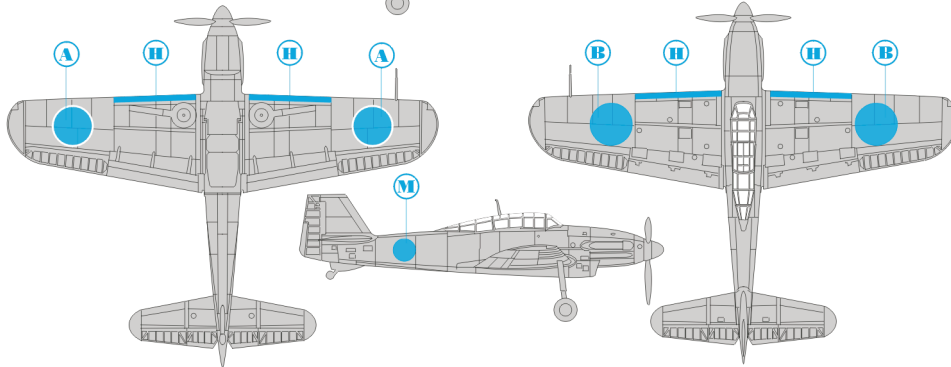

**eduard**  
**Express Mask**

**XS 514**

# Nat. insignia and markings Seiran / Nanzan

FOR Tamiya 1/72 KIT

1.) yellow color

2.) liquid mask

3.) camouflage color