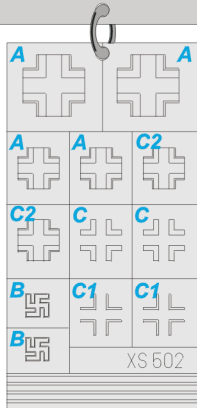

eduard
Express Mask

XS 502

Ju-88 National insignia

FOR Italeri 1/72 KIT

A

<p>1.</p>	<p>2.</p>	<p>3.</p>
<p>4.</p>	<p>5.</p>	<p>6.</p>
<p>8.</p>	<p>1.</p>	<p>2.</p>
<p>4.</p>	<p>5.</p>	<p>6.</p>
<p>3.</p>	<p>7.</p>	

eduard
Express Mask

XS 502

Ju-88 National insignia

FOR Italeri 1/72 KIT

1. C ? C1

2.

3. C

1. C2 ?

2.

3.

4.

5.

6.

7.

8.

9.