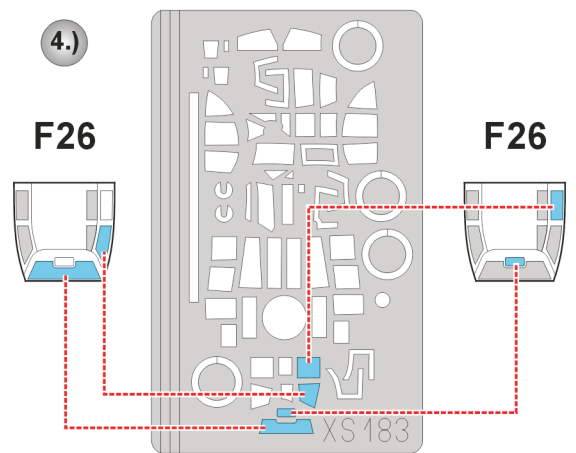

**eduard**  
**Express Mask**

**XS 183**

# Do-217K

The die-cut mask for accurate canopy frame painting of the  
*Italeri 1/72 KIT*

**LIQUID MASK** ■

11.)

**INTERIOR  
COLOR**

12.)

**CAMOUFLAGE  
COLOR**

F24

F19

F18

F20

F10

F10

F26

**LIQUID MASK** ■

REFERENCES: Air Show - Dornier Do 217