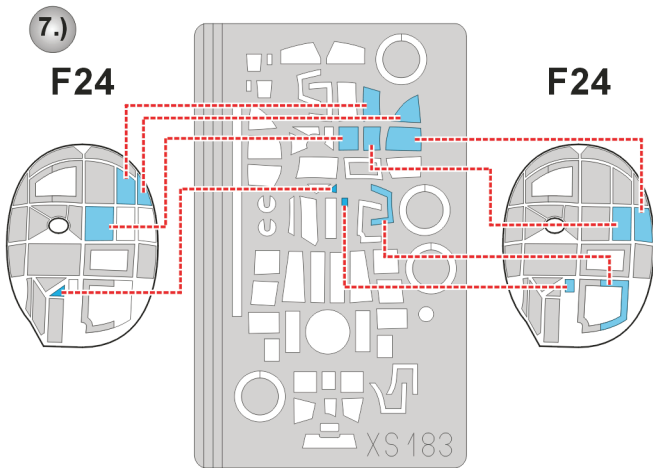

**eduard**  
**Express Mask**

**XS 183**

# Do-217K

The die-cut mask for accurate canopy frame painting of the  
*Italeri 1/72 KIT*

**LIQUID MASK** ■

11.)

**INTERIOR  
COLOR**

12.)

**CAMOUFLAGE  
COLOR**

F24

F19

F18

F20

F10

F10

F26

**LIQUID MASK** ■

REFERENCES: Air Show - Dornier Do 217