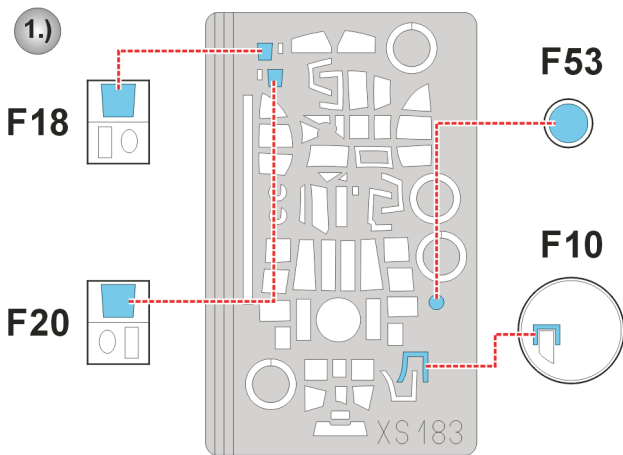

**eduard**  
**Express Mask**

**XS 183**

# Do-217K

The die-cut mask for accurate canopy frame painting of the  
*Italeri 1/72 KIT*

**LIQUID MASK** ■

11.)

**INTERIOR  
COLOR**

12.)

**CAMOUFLAGE  
COLOR**

F24

F19

F18

F20

F10

F10

F26

**LIQUID MASK** ■

REFERENCES: Air Show - Dornier Do 217