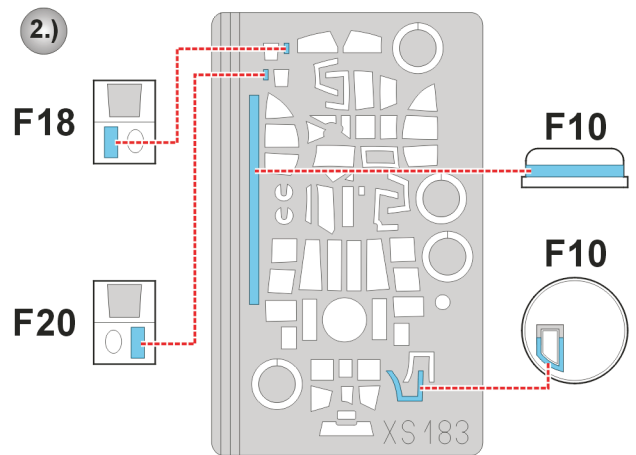

**eduard**  
**Express Mask**

**XS 183**

# Do-217K

The die-cut mask for accurate canopy frame painting of the  
*Italeri 1/72 KIT*

**LIQUID MASK** ■

11.)

**INTERIOR  
COLOR**

12.)

**CAMOUFLAGE  
COLOR**

F24

F19

F18

F20

F10

F10

F26

**LIQUID MASK** ■

REFERENCES: Air Show - Dornier Do 217