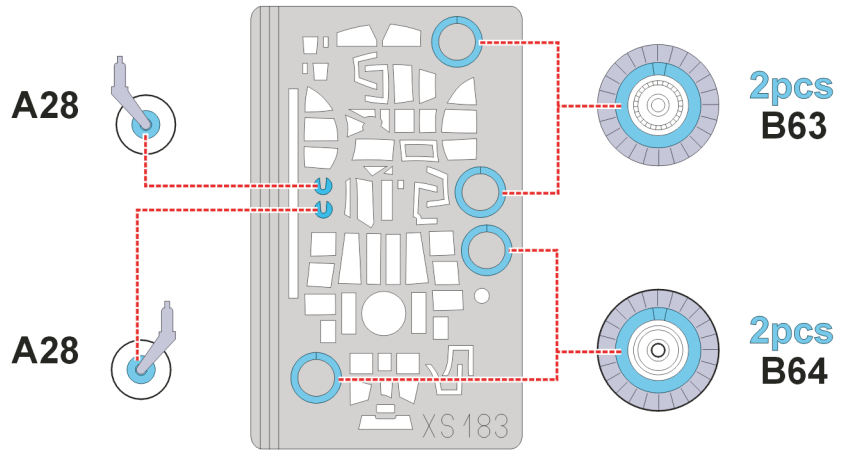

**eduard**  
**Express Mask**

**XS 183**

# Do-217K

The die-cut mask for accurate canopy frame painting of the  
*Italeri 1/72 KIT*

**LIQUID MASK** ■

11.)

**INTERIOR  
COLOR**

12.)

**CAMOUFLAGE  
COLOR**

F24

F19

F18

F20

F10

F10

F26

**LIQUID MASK** ■

REFERENCES: Air Show - Dornier Do 217