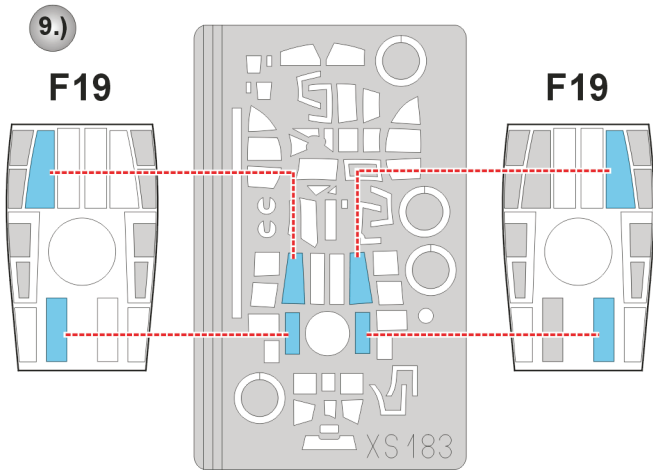

**eduard**  
**Express Mask**

**XS 183**

# Do-217K

The die-cut mask for accurate canopy frame painting of the  
*Italeri 1/72 KIT*

**LIQUID MASK** ■

11.)

**INTERIOR  
COLOR**

12.)

**CAMOUFLAGE  
COLOR**

F24

F19

F18

F20

F10

F10

F26

**LIQUID MASK** ■

REFERENCES: Air Show - Dornier Do 217