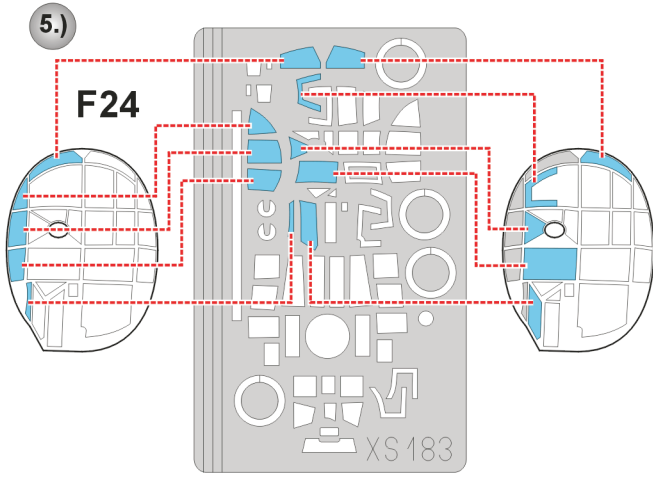

**eduard**  
**Express Mask**

**XS 183**

# Do-217K

The die-cut mask for accurate canopy frame painting of the  
*Italeri 1/72 KIT*

**LIQUID MASK** ■

11.)

**INTERIOR  
COLOR**

12.)

**CAMOUFLAGE  
COLOR**

F24

F19

F18

F20

F10

F10

F26

**LIQUID MASK** ■

REFERENCES: Air Show - Dornier Do 217