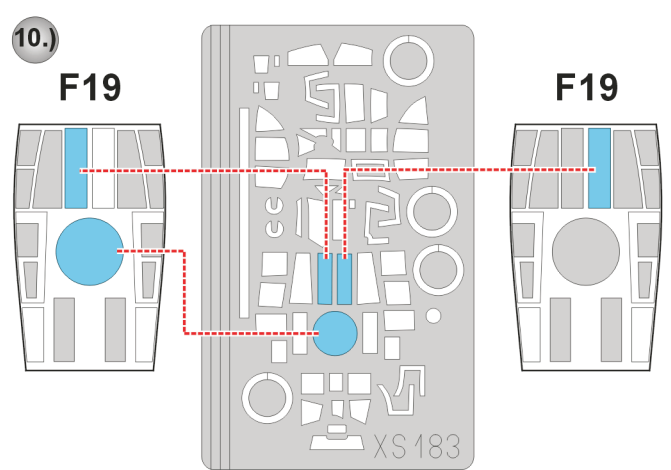

**eduard**  
**Express Mask**

**XS 183**

# Do-217K

The die-cut mask for accurate canopy frame painting of the  
*Italeri 1/72 KIT*

**LIQUID MASK** ■

11.)

**INTERIOR  
COLOR**

12.)

**CAMOUFLAGE  
COLOR**

F24

F19

F18

F20

F10

F10

F26

**LIQUID MASK** ■

REFERENCES: Air Show - Dornier Do 217