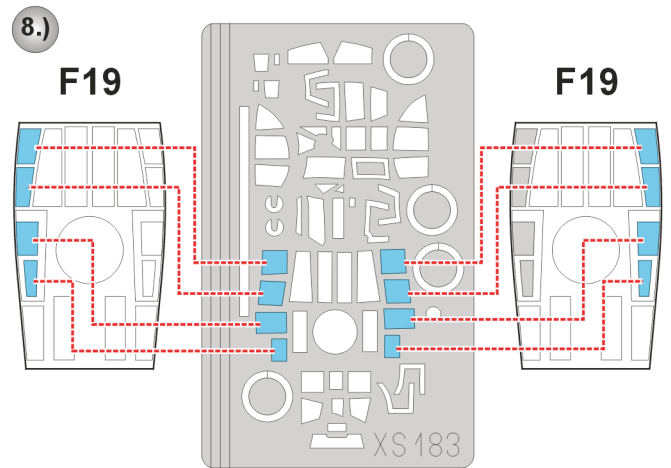

**eduard**  
**Express Mask**

**XS 183**

# Do-217K

The die-cut mask for accurate canopy frame painting of the  
*Italeri 1/72 KIT*

**LIQUID MASK** ■

11.)

**INTERIOR  
COLOR**

12.)

**CAMOUFLAGE  
COLOR**

F24

F19

F18

F20

F10

F10

F26

**LIQUID MASK** ■

REFERENCES: Air Show - Dornier Do 217