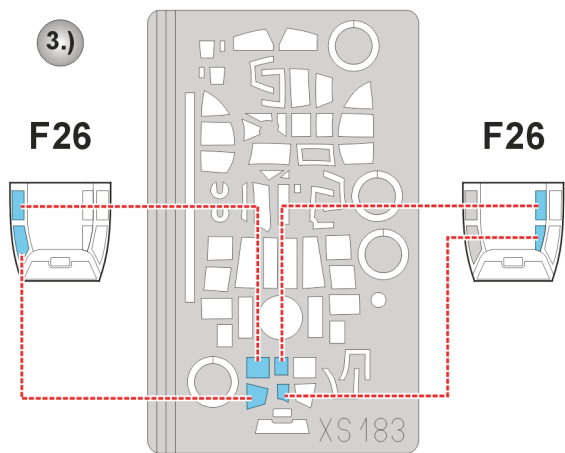

**eduard**  
**Express Mask**

**XS 183**

# Do-217K

The die-cut mask for accurate canopy frame painting of the  
*Italeri 1/72 KIT*

**LIQUID MASK** ■

11.)

**INTERIOR  
COLOR**

12.)

**CAMOUFLAGE  
COLOR**

F24

F19

F18

F20

F10

F10

F26

**LIQUID MASK** ■

REFERENCES: Air Show - Dornier Do 217