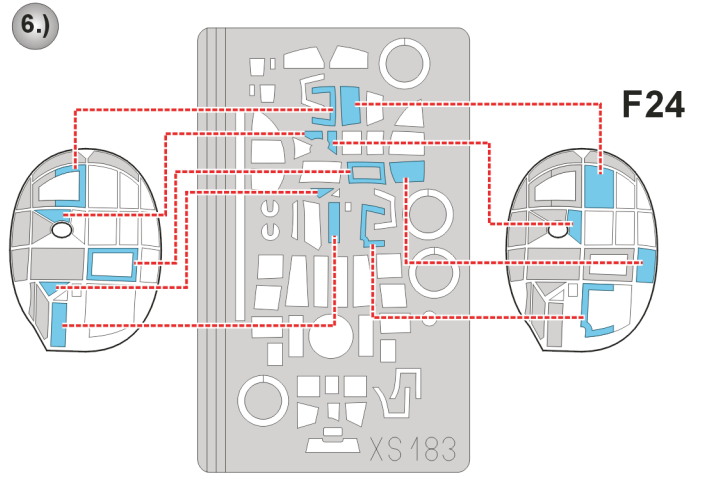

**eduard**  
**Express Mask**

**XS 183**

# Do-217K

The die-cut mask for accurate canopy frame painting of the  
*Italeri 1/72 KIT*

**LIQUID MASK** ■

11.)

**INTERIOR  
COLOR**

12.)

**CAMOUFLAGE  
COLOR**

F24

F19

F18

F20

F10

F10

F26

**LIQUID MASK** ■

REFERENCES: Air Show - Dornier Do 217