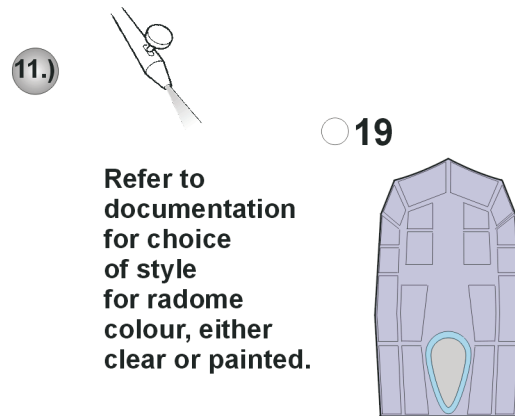

eduard
Express Mask

XS 082

Do-217 J/N

The die-cut mask for accurate canopy frame painting of the
Italeri 1/72 KIT

LIQUID MASK

1.)

2.)

3.)

4.)

REFERENCES: AIR SHOW (Kagero) - Dornier Do 217
Wydawnictwo "Militaria" #35 Do 217 J/N