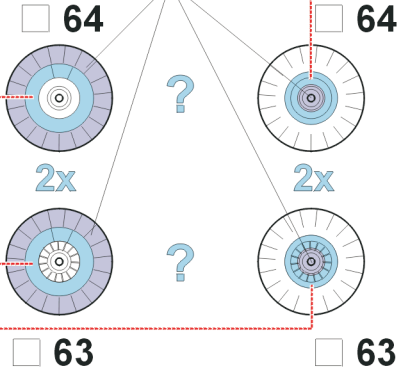

eduard
Express Mask

XS 082

Do-217 J/N

The die-cut mask for accurate canopy frame painting of the
Italeri 1/72 KIT

LIQUID MASK

1.)

2.)

3.)

4.)

REFERENCES: AIR SHOW (Kagero) - Dornier Do 217
Wydawnictwo "Militaria" #35 Do 217 J/N