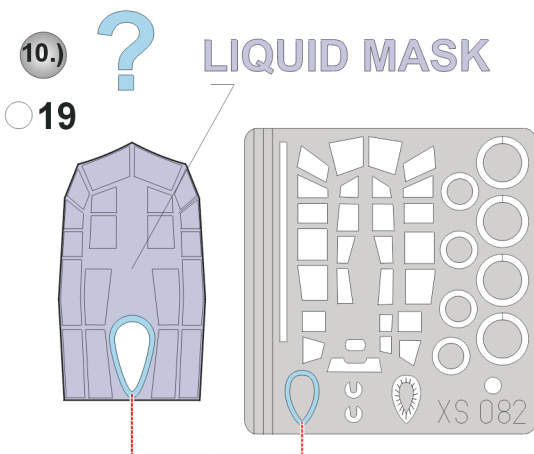

eduard
Express Mask

XS 082

Do-217 J/N

The die-cut mask for accurate canopy frame painting of the
Italeri 1/72 KIT

LIQUID MASK

1.)

2.)

3.)

4.)

REFERENCES: AIR SHOW (Kagero) - Dornier Do 217
Wydawnictwo "Militaria" #35 Do 217 J/N