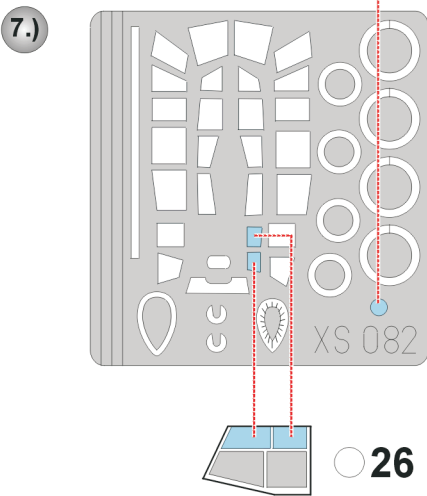

eduard
Express Mask

XS 082

Do-217 J/N

The die-cut mask for accurate canopy frame painting of the
Italeri 1/72 KIT

LIQUID MASK

1.)

2.)

3.)

4.)

REFERENCES: AIR SHOW (Kagero) - Dornier Do 217
Wydawnictwo "Militaria" #35 Do 217 J/N