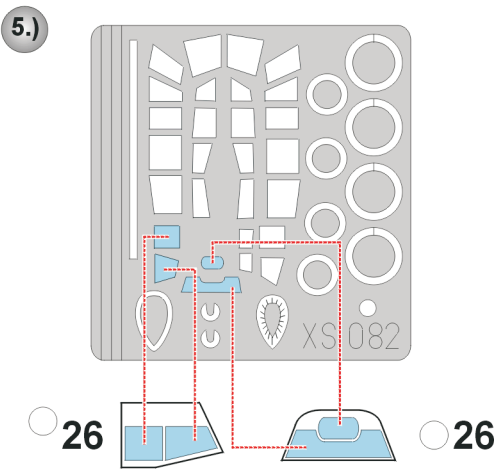

eduard
Express Mask

XS 082

Do-217 J/N

The die-cut mask for accurate canopy frame painting of the
Italeri 1/72 KIT

LIQUID MASK

1.)

2.)

3.)

4.)

REFERENCES: AIR SHOW (Kagero) - Dornier Do 217
Wydawnictwo "Militaria" #35 Do 217 J/N