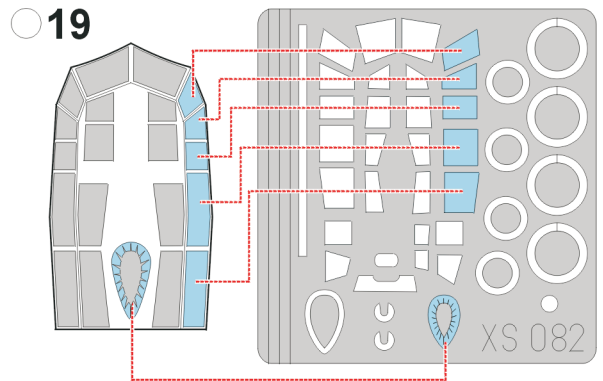

eduard
Express Mask

XS 082

Do-217 J/N

The die-cut mask for accurate canopy frame painting of the
Italeri 1/72 KIT

LIQUID MASK

1.)

2.)

3.)

4.)

REFERENCES: AIR SHOW (Kagero) - Dornier Do 217
Wydawnictwo "Militaria" #35 Do 217 J/N