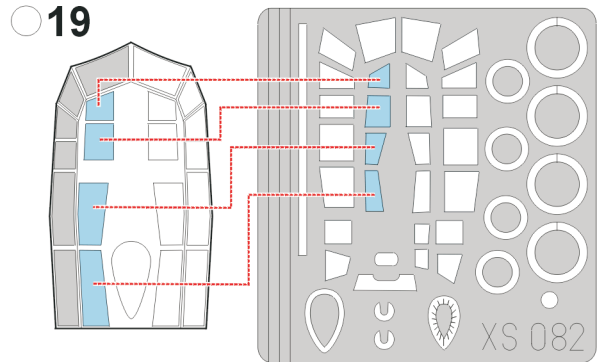

eduard
Express Mask

XS 082

Do-217 J/N

The die-cut mask for accurate canopy frame painting of the
Italeri 1/72 KIT

LIQUID MASK

1.)

2.)

3.)

4.)

REFERENCES: AIR SHOW (Kagero) - Dornier Do 217
Wydawnictwo "Militaria" #35 Do 217 J/N