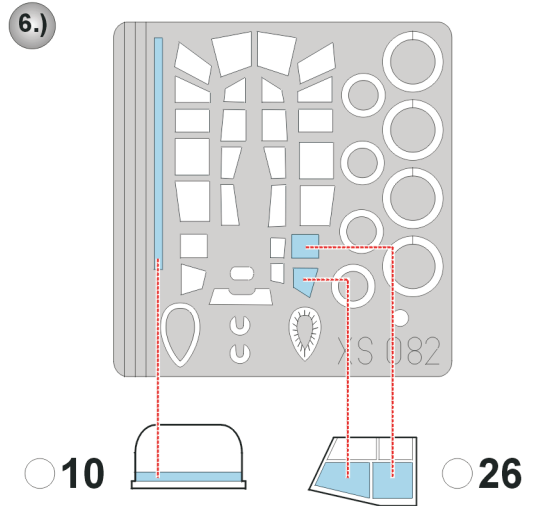

eduard
Express Mask

XS 082

Do-217 J/N

The die-cut mask for accurate canopy frame painting of the
Italeri 1/72 KIT

LIQUID MASK

1.)

2.)

3.)

4.)

REFERENCES: AIR SHOW (Kagero) - Dornier Do 217
Wydawnictwo "Militaria" #35 Do 217 J/N