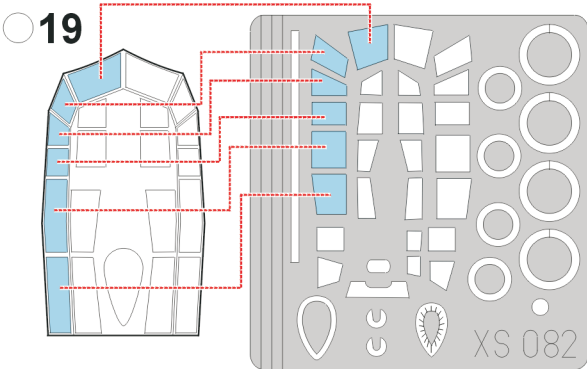

eduard
Express Mask

XS 082

Do-217 J/N

The die-cut mask for accurate canopy frame painting of the
Italeri 1/72 KIT

LIQUID MASK

1.)

2.)

3.)

4.)

REFERENCES: AIR SHOW (Kagero) - Dornier Do 217
Wydawnictwo "Militaria" #35 Do 217 J/N