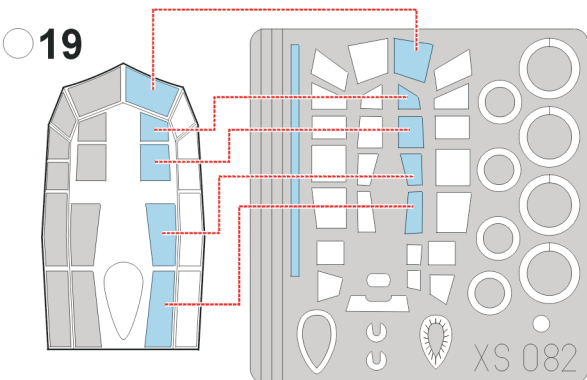

eduard
Express Mask

XS 082

Do-217 J/N

The die-cut mask for accurate canopy frame painting of the
Italeri 1/72 KIT

LIQUID MASK

1.)

2.)

3.)

4.)

REFERENCES: AIR SHOW (Kagero) - Dornier Do 217
Wydawnictwo "Militaria" #35 Do 217 J/N