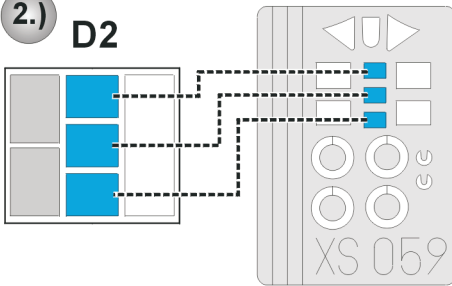

eduard
Express Mask

XS 059

MC-202 Folgore

FOR Hasegawa 1/72 KIT

1.) D2

2.) D2

2.) D2

2x A10

2x A13

A11

A11