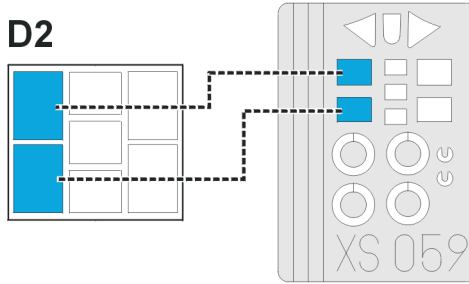

eduard
Express Mask

XS 059

MC-202 Folgore

FOR Hasegawa 1/72 KIT

1.) D2

2.) D2

2.) D2

2x A10

2x A13

A11

A11