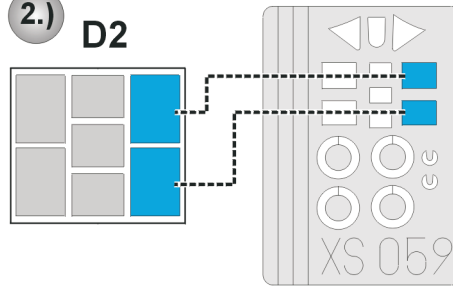

eduard
Express Mask

XS 059

MC-202 Folgore

FOR Hasegawa 1/72 KIT

1.) D2

2.) D2

2.) D2

2x A10

2x A13

A11

A11