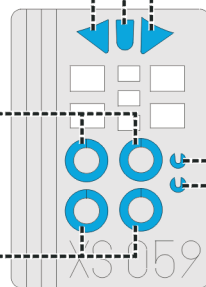

eduard
Express Mask

XS 059

MC-202 Folgore

FOR Hasegawa 1/72 KIT

1.) D2

2.) D2

2.) D2

2x A10

2x A13

A11

A11