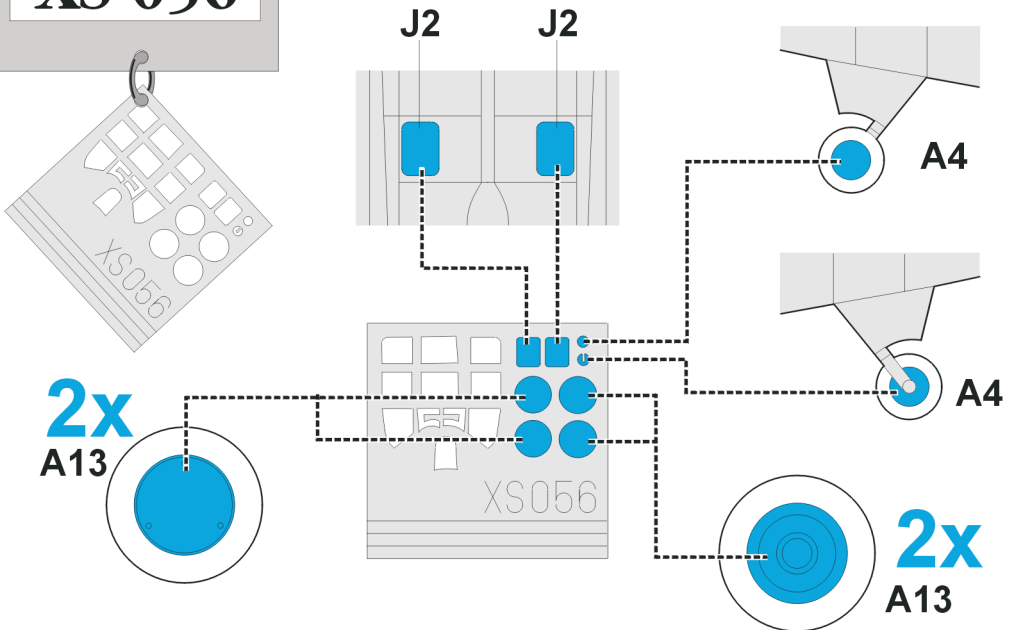

**eduard**  
**Express Mask**

**XS 056**

# F4F Wildcat

FOR Hasegawa 1/72 KIT

**LIQUID MASK**