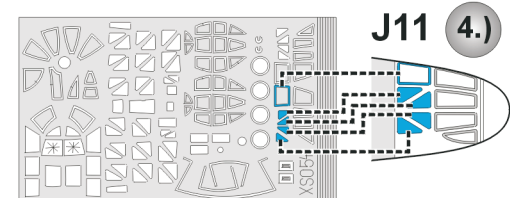

# Ki-67 Peggy

FOR Hasegawa 1/72 KIT

**2x**

**1.) D15;D16**

**eduard**  
**Express Mask**  
**XS 054**