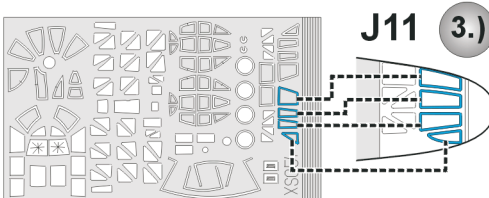

# Ki-67 Peggy

FOR Hasegawa 1/72 KIT

**2x**

**1.) D15;D16**

**eduard**  
**Express Mask**  
**XS 054**