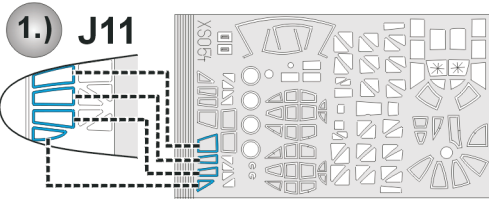

# Ki-67 Peggy

FOR Hasegawa 1/72 KIT

**2x**

**1.) D15;D16**

**eduard**  
**Express Mask**  
**XS 054**