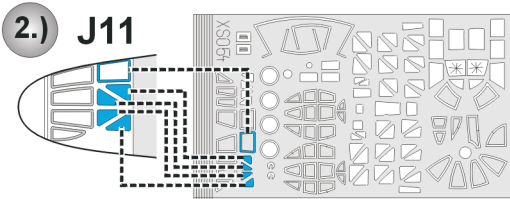

# Ki-67 Peggy

FOR Hasegawa 1/72 KIT

**2x**

**1.) D15;D16**

**eduard**  
**Express Mask**  
**XS 054**