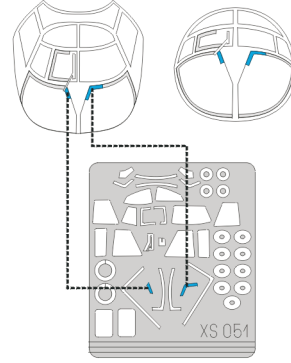

eduard
Express Mask

XS 051

H-21 Flying Banana

FOR Revell/Italeri 1/72 KIT

1.) 26C

2.)

3.)

4.)

1.) 26C

2.)

3.)

4.)

eduard
Express Mask

XS 051

H-21 Flying Banana

FOR Revell/Italeri 1/72 KIT