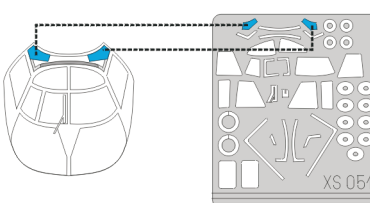

eduard
Express Mask

XS 051

H-21 Flying Banana

FOR Revell/Italeri 1/72 KIT

1.) 26C

2.)

3.)

4.)

1.) 26C

2.)

3.)

4.)

eduard
Express Mask

XS 051

H-21 Flying Banana

FOR Revell/Italeri 1/72 KIT