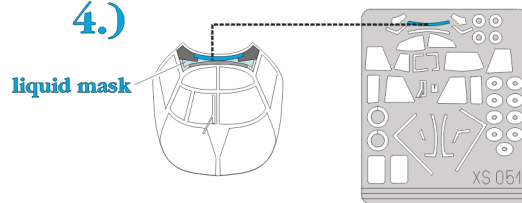

1.) 26C

2.)

3.)

4.)

eduard
Express Mask

XS 051

H-21 Flying Banana

FOR Revell/Italeri 1/72 KIT