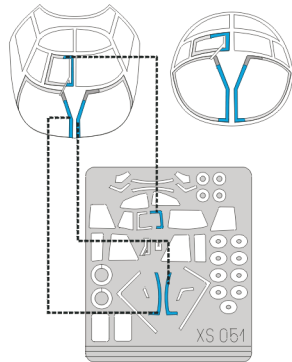

eduard
Express Mask

XS 051

H-21 Flying Banana

FOR Revell/Italeri 1/72 KIT

1.) 26C

2.)

3.)

4.)

1.) 26C

2.)

3.)

4.)

eduard
Express Mask

XS 051

H-21 Flying Banana

FOR Revell/Italeri 1/72 KIT