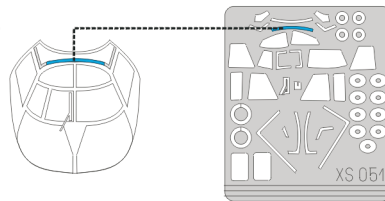

eduard
Express Mask

XS 051

H-21 Flying Banana

FOR Revell/Italeri 1/72 KIT

1.) 26C

2.)

3.)

4.)

1.) 26C

2.)

3.)

4.)

eduard
Express Mask

XS 051

H-21 Flying Banana

FOR Revell/Italeri 1/72 KIT