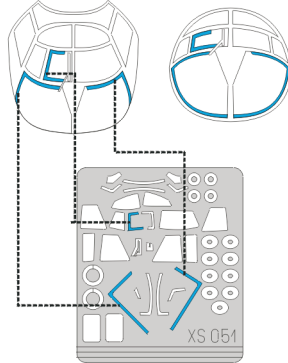

eduard
Express Mask

XS 051

H-21 Flying Banana

FOR Revell/Italeri 1/72 KIT

1.) 26C

2.)

3.)

4.)

1.) 26C

2.)

3.)

4.)

eduard
Express Mask

XS 051

H-21 Flying Banana

FOR Revell/Italeri 1/72 KIT