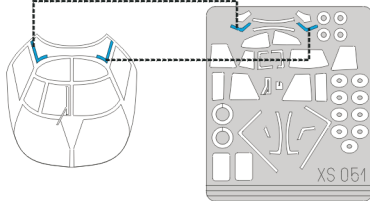

eduard
Express Mask

XS 051

H-21 Flying Banana

FOR Revell/Italeri 1/72 KIT

1.) 26C

2.)

3.)

4.)

1.) 26C

2.)

3.)

4.)

eduard
Express Mask

XS 051

H-21 Flying Banana

FOR Revell/Italeri 1/72 KIT