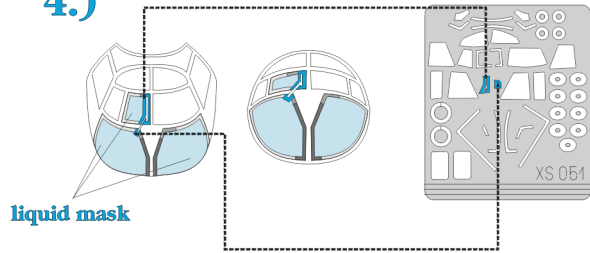

1.) 26C

2.)

3.)

4.)

eduard
Express Mask

XS 051

H-21 Flying Banana

FOR Revell/Italeri 1/72 KIT