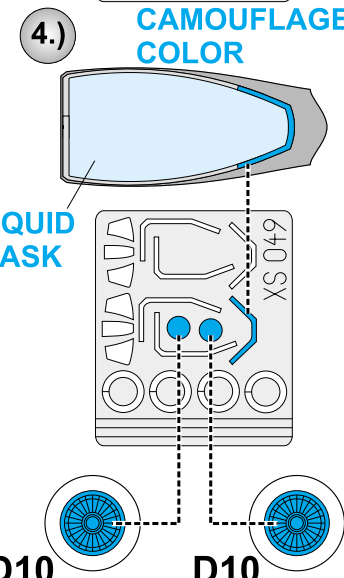

**eduard**  
**Express Mask**

**XS 049**

# F-86 D Sabre

FOR Hasegawa 1/72 KIT

E5

**2x**

E5

D10

D10