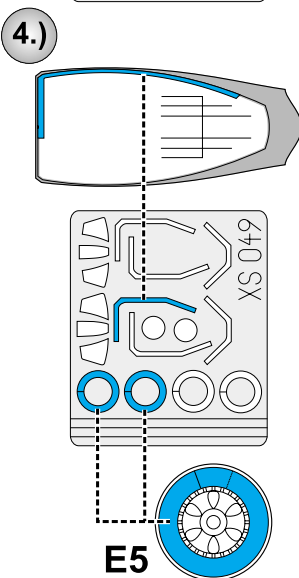

**eduard**  
**Express Mask**

**XS 049**

# F-86 D Sabre

FOR Hasegawa 1/72 KIT

E5

**2x**

E5

D10

D10