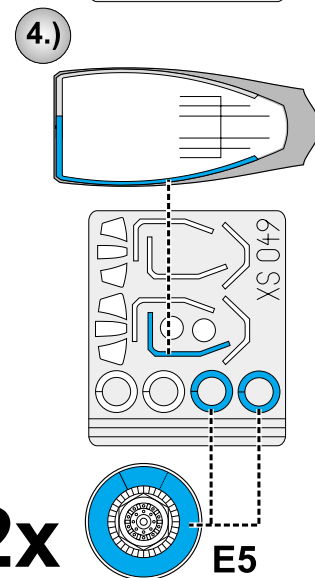

**eduard**  
**Express Mask**

**XS 049**

# F-86 D Sabre

FOR Hasegawa 1/72 KIT

E5

**2x**

E5

D10

D10