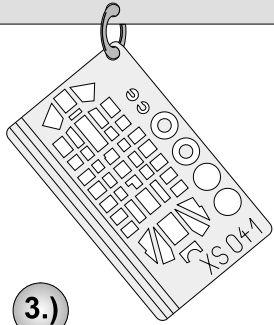

**eduard**  
**Express Mask**

**XS 041**

**Bf-110**

FOR Italeri 1/72 KIT