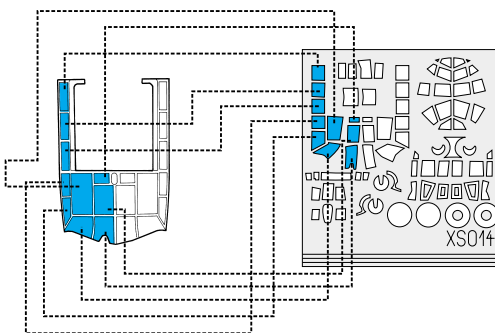

# Ju-88 A-4

FOR ITALERI 1/72 KIT

**eduard**  
**Express Mask**

**XS 014**

# Ju-88 A-4

FOR ITALERI 1/72 KIT

1.)

18C

2.)

18C

1.)

17C