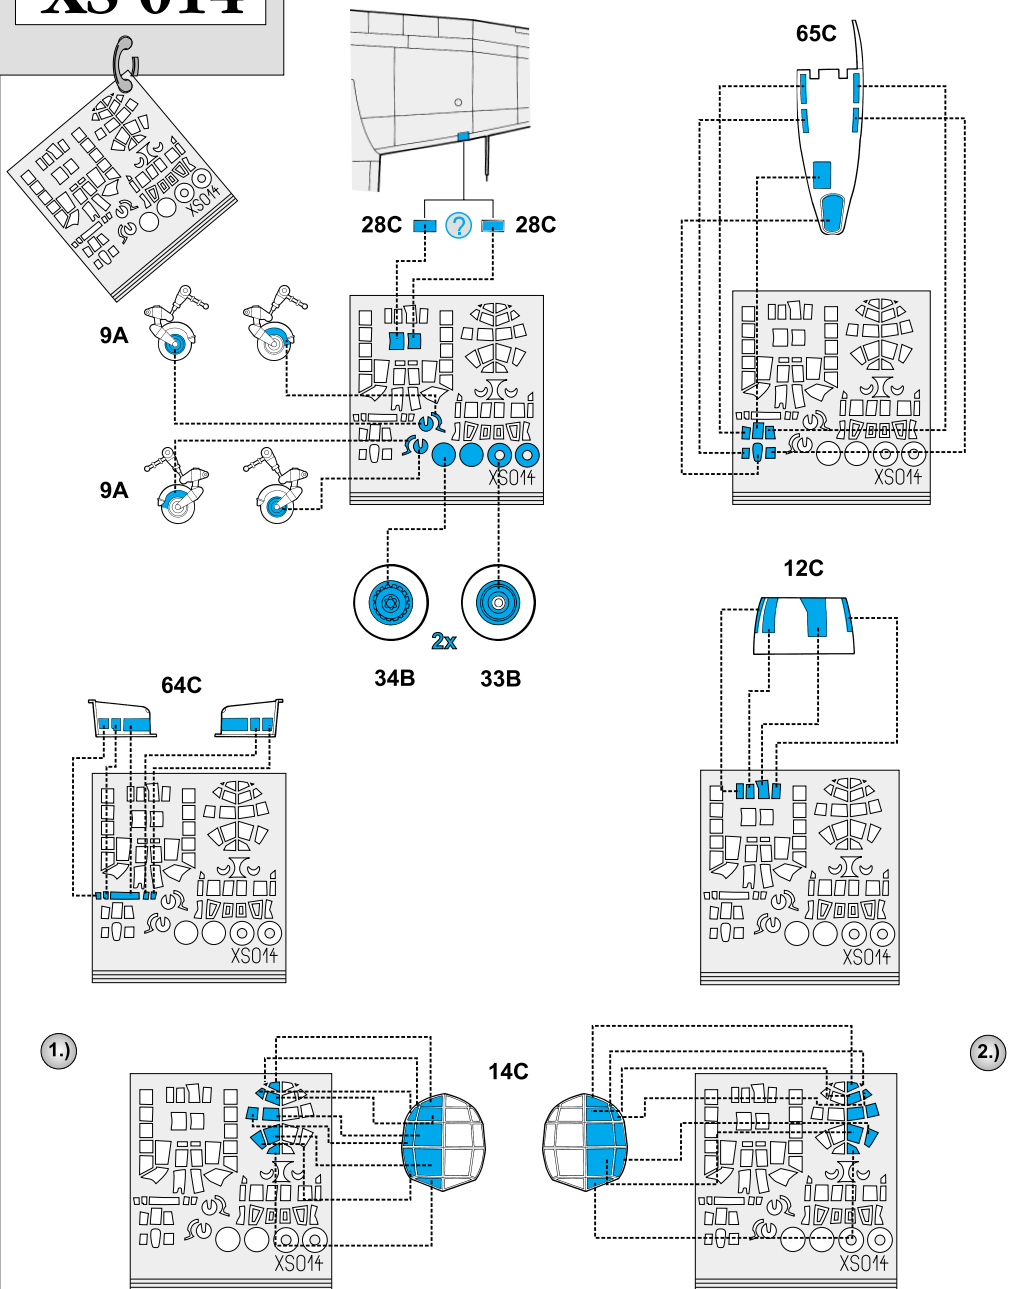

**eduard**  
**Express Mask**

**XS 014**

# Ju-88 A-4

FOR ITALERI 1/72 KIT

**eduard**  
**Express Mask**

**XS 014**

# Ju-88 A-4

FOR ITALERI 1/72 KIT

1.)

18C

2.)

18C

1.)

17C

2.)

17C