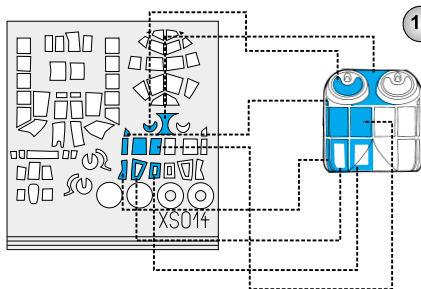

# Ju-88 A-4

FOR ITALERI 1/72 KIT

1.)

18C

2.)

18C

1.)

17C