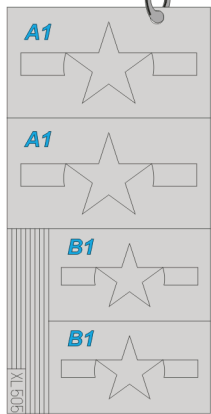

eduard
Express Mask

XL 505

F4U National Insignia Stars+Bars

FOR 1/32 KIT

1.)

3.)

2.)

REFERENCES: