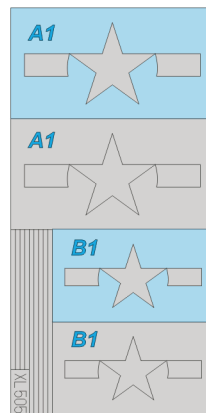

eduard
Express Mask

XL 505

F4U National Insignia Stars+Bars

FOR 1/32 KIT

1.)

3.)

2.)

REFERENCES: