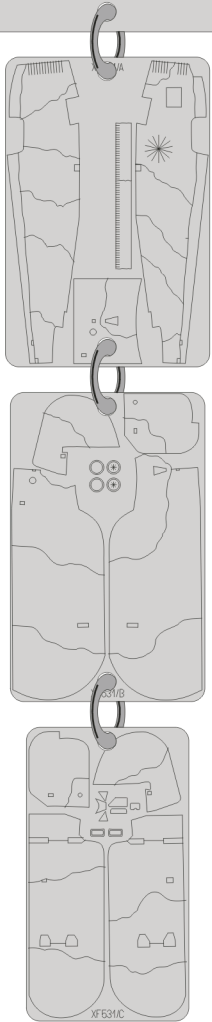

**eduard**  
**Express Mask**

**XF 531**

# Swordfish Camouflage Scheme

FOR 1/48 KIT

**1.**

**2. SKY**

**3.**

### DARK SLATE GREY

TOP

LIQUID MASK

TOP

TOP

LIGHT SLATE GREY

TOP