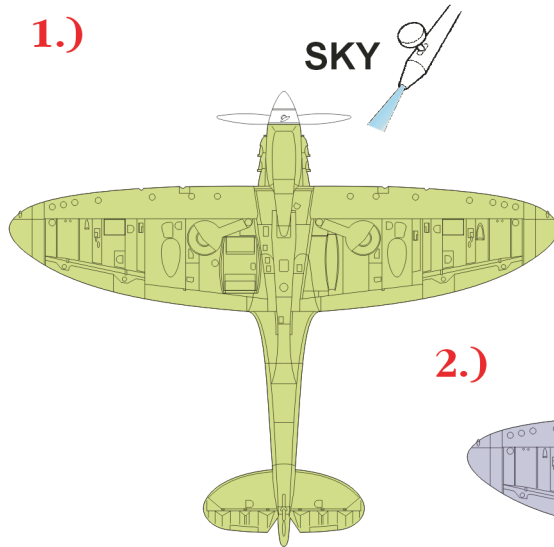

# Spitfire Cam. scheme A

The die-cut mask for accurate painting of the

1/48 KIT

**XF 529**

1.)

2.)

LIQUID MASK

3.)

DARK EARTH

4.)

LIQUID MASK

5.)

6.)

7.)

8.)

9.)

LIQUID MASK OR TAPE