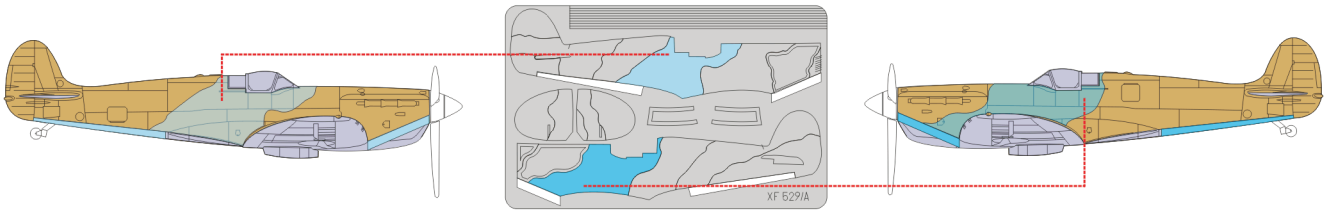

# Spitfire Cam. scheme A

The die-cut mask for accurate painting of the

1/48 KIT

**XF 529**

1.)

2.)

LIQUID MASK

3.)

DARK EARTH

4.)

LIQUID MASK

5.)

6.)

7.)

8.)

9.)

DARK GREEN

DARK GREEN

10.)

11.)

LIQUID MASK OR TAPE

SKY

12.)

SKY

LIQUID MASK OR TAPE