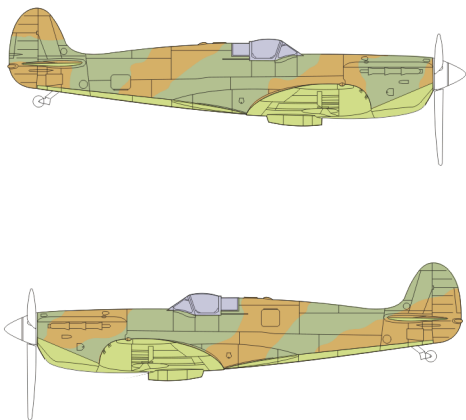

# Spitfire Cam. scheme A

The die-cut mask for accurate painting of the

1/48 KIT

**XF 529**

1.)

2.)

LIQUID MASK

3.)

DARK EARTH

4.)

LIQUID MASK

5.)

6.)

7.)

8.)

9.)

DARK GREEN

DARK GREEN

10.)

11.)

LIQUID MASK OR TAPE

SKY

12.)

SKY

LIQUID MASK OR TAPE