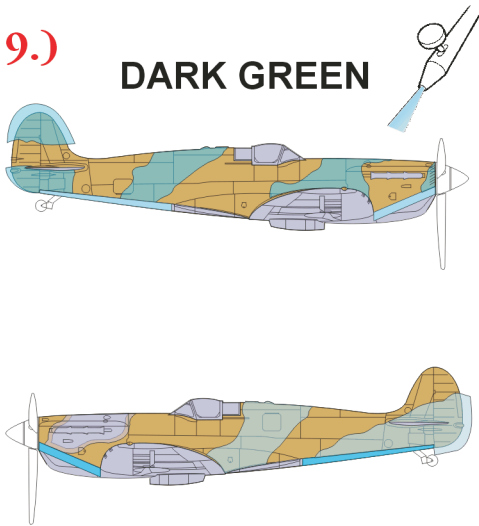

# Spitfire Cam. scheme A

The die-cut mask for accurate painting of the

1/48 KIT

**XF 529**

1.)

2.)

LIQUID MASK

3.)

DARK EARTH

4.)

LIQUID MASK

5.)

6.)

7.)

8.)

9.)

DARK GREEN

DARK GREEN

10.)

11.)

LIQUID MASK OR TAPE

SKY

12.)

SKY