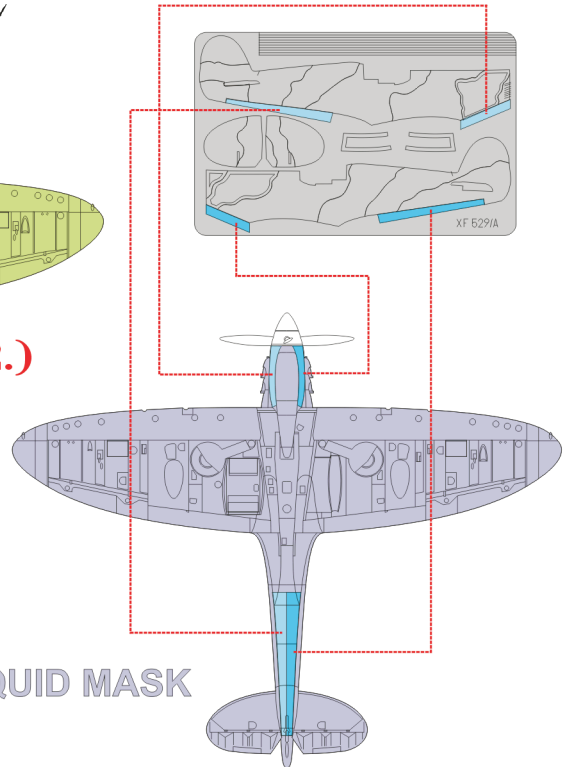

# Spitfire Cam. scheme A

The die-cut mask for accurate painting of the

1/48 KIT

**XF 529**

1.)

2.)

LIQUID MASK

3.)

DARK EARTH

4.)

LIQUID MASK

5.)

6.)

7.)

8.)

9.)

LIQUID MASK OR TAPE