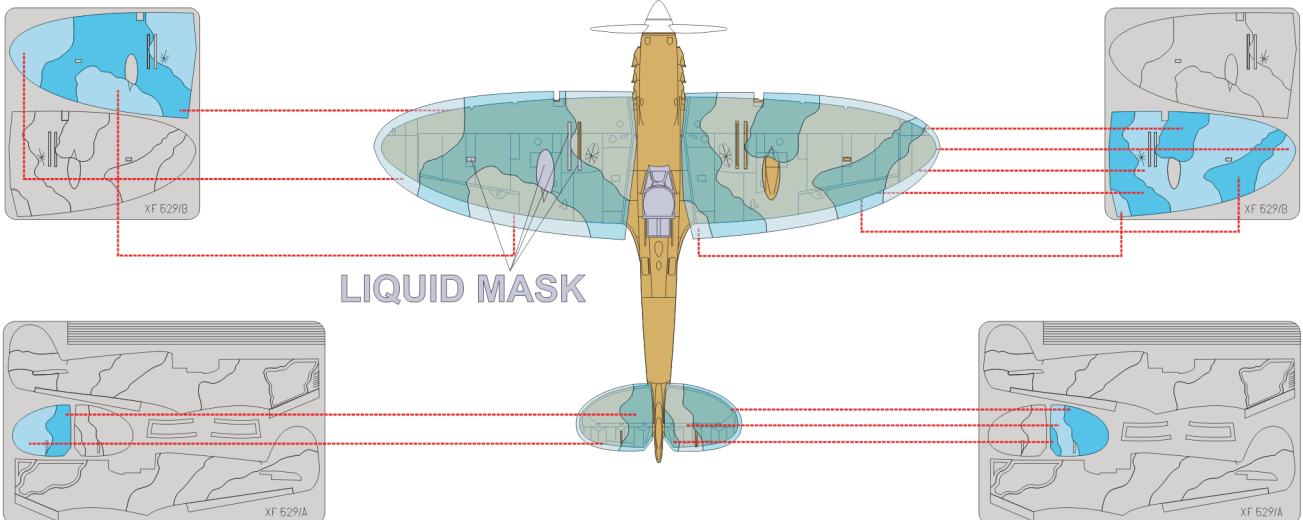

# Spitfire Cam. scheme A

The die-cut mask for accurate painting of the

1/48 KIT

**XF 529**

1.)

2.)

LIQUID MASK

3.)

DARK EARTH

4.)

LIQUID MASK

5.)

6.)

7.)

8.)

9.)

LIQUID MASK OR TAPE