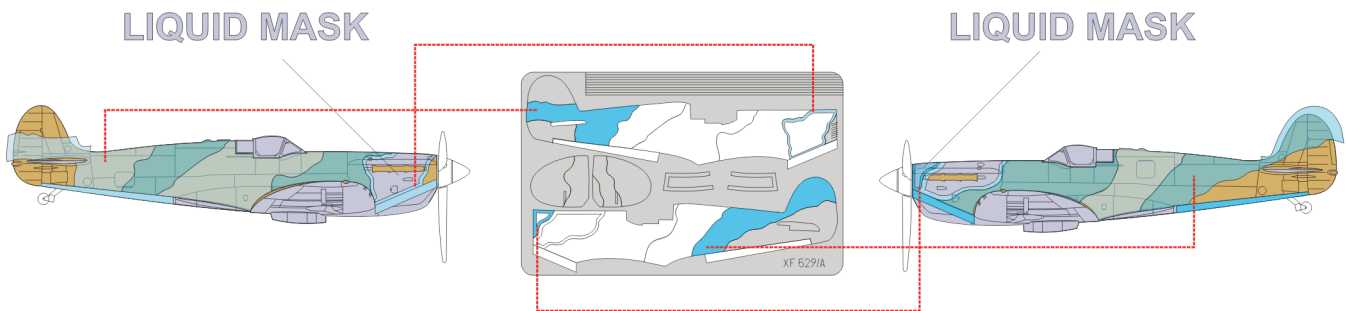

# Spitfire Cam. scheme A

The die-cut mask for accurate painting of the

1/48 KIT

**XF 529**

1.)

2.)

LIQUID MASK

3.)

DARK EARTH

4.)

LIQUID MASK

5.)

6.)

7.)

8.)

9.)

DARK GREEN

DARK GREEN

10.)

11.)

LIQUID MASK OR TAPE

SKY

12.)

SKY

LIQUID MASK OR TAPE