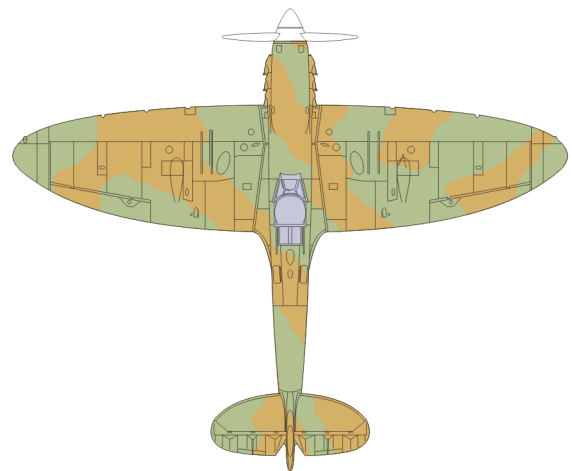

# Spitfire Cam. scheme A

The die-cut mask for accurate painting of the

1/48 KIT

**XF 529**

1.)

2.)

LIQUID MASK

3.)

DARK EARTH

4.)

LIQUID MASK

5.)

6.)

7.)

8.)

9.)

DARK GREEN

DARK GREEN

10.)

11.)

LIQUID MASK OR TAPE

SKY

12.)

SKY

LIQUID MASK OR TAPE