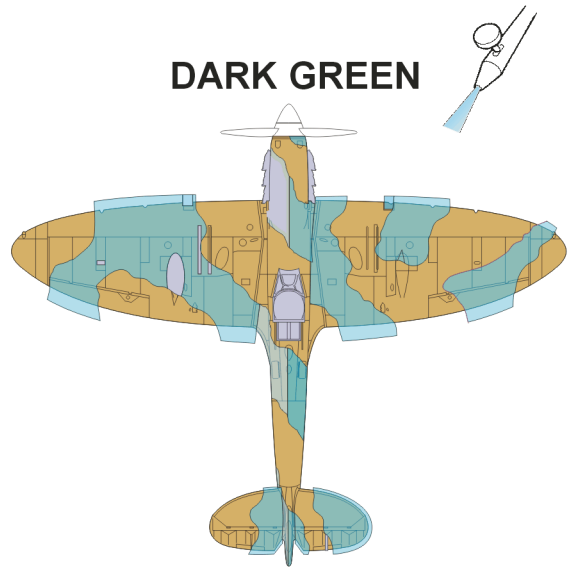

# Spitfire Cam. scheme A

The die-cut mask for accurate painting of the

1/48 KIT

**XF 529**

1.)

2.)

LIQUID MASK

3.)

DARK EARTH

4.)

LIQUID MASK

5.)

6.)

7.)

8.)

9.)

DARK GREEN

DARK GREEN

10.)

11.)

LIQUID MASK OR TAPE

SKY

12.)

SKY

LIQUID MASK OR TAPE