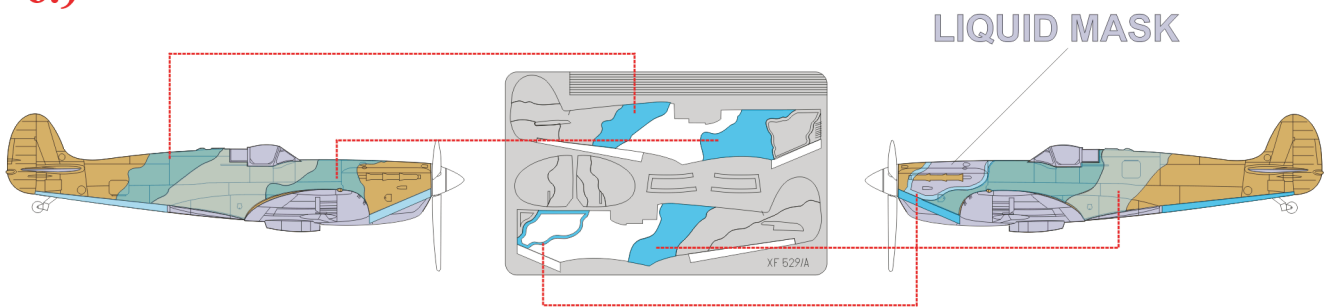

# Spitfire Cam. scheme A

The die-cut mask for accurate painting of the

1/48 KIT

**XF 529**

1.)

2.)

LIQUID MASK

3.)

DARK EARTH

4.)

LIQUID MASK

5.)

6.)

7.)

8.)

9.)

DARK GREEN

DARK GREEN

10.)

11.)

LIQUID MASK OR TAPE

SKY

12.)

SKY

LIQUID MASK OR TAPE