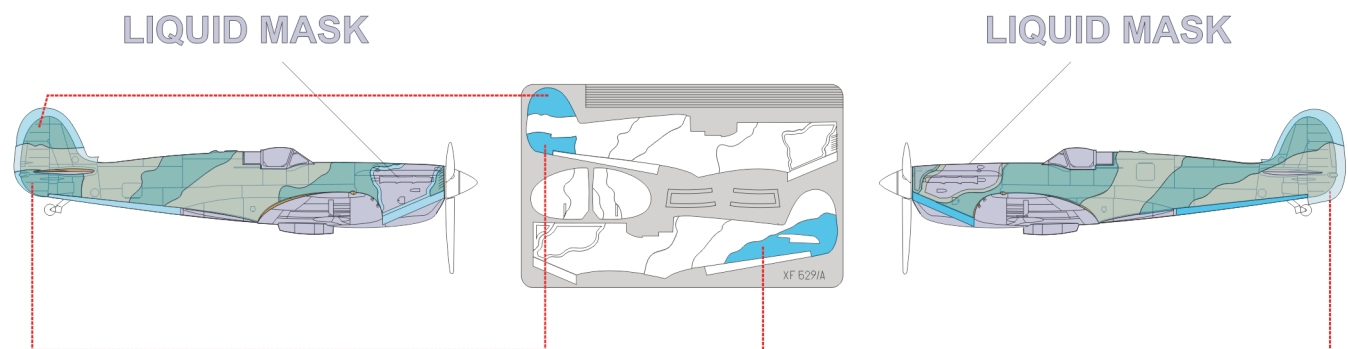

# Spitfire Cam. scheme A

The die-cut mask for accurate painting of the

1/48 KIT

**XF 529**

1.)

2.)

LIQUID MASK

3.)

DARK EARTH

4.)

LIQUID MASK

5.)

6.)

7.)

8.)

9.)

DARK GREEN

DARK GREEN

10.)

11.)

LIQUID MASK OR TAPE

SKY

12.)

SKY

LIQUID MASK OR TAPE