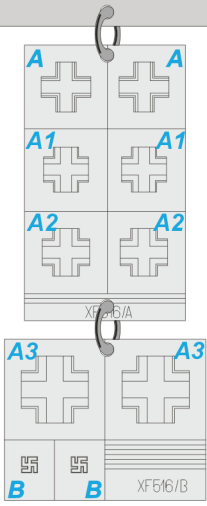

**eduard**  
**Express Mask**

**XF 516**

# Bf-109E/F National insignia

FOR 1/48 KIT

**1. A**

**2.**

**3.**

**4.**

**5.**

**6.**