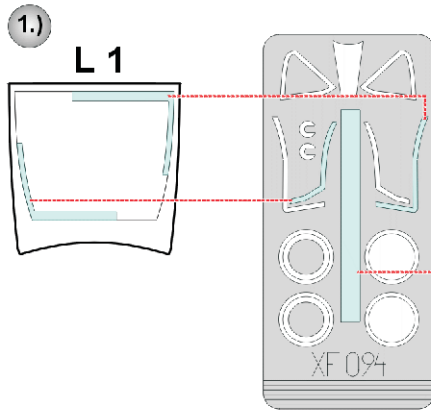

# F4U-5 / 7 Corsair

The die-cut mask for accurate canopy frame painting of the  
*Hasegawa 1/48 KIT*

**XF 094**

**E 2 + E 4**

**BLACK**

**LIQUID MASK**

**CAMOUFLAGE COLOR**

**N 10**

**LIQUID MASK**

**L 2**

**Q 24 + Q 19**

**LIQUID MASK**

**Q 24 + Q 18**

**LIQUID MASK**

**REFERENCES:**

Detail & Scale.: #56 - F4U Corsair  
Aero Detail #25: F4U Corsair