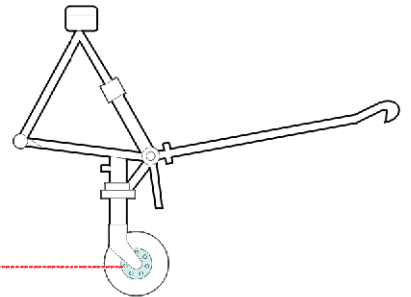

# F4U-5 / 7 Corsair

The die-cut mask for accurate canopy frame painting of the  
*Hasegawa 1/48 KIT*

**XF 094**

**E 2 + E 4**

**BLACK**

**LIQUID MASK**

**CAMOUFLAGE COLOR**

**N 10**

**LIQUID MASK**

**L 2**

**Q 24 + Q 19**

**LIQUID MASK**

**Q 24 + Q 18**

**LIQUID MASK**

**REFERENCES:**

Detail & Scale.: #56 - F4U Corsair  
Aero Detail #25: F4U Corsair