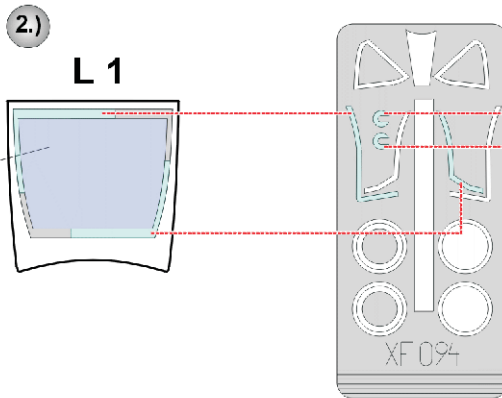

# F4U-5 / 7 Corsair

The die-cut mask for accurate canopy frame painting of the  
*Hasegawa 1/48 KIT*

**XF 094**

**E 2 + E 4**

**BLACK**

**LIQUID MASK**

**CAMOUFLAGE COLOR**

**N 10**

**LIQUID MASK**

**L 2**

**Q 24 + Q 19**

**LIQUID MASK**

**Q 24 + Q 18**

**LIQUID MASK**

**REFERENCES:**

Detail & Scale.: #56 - F4U Corsair  
Aero Detail #25: F4U Corsair