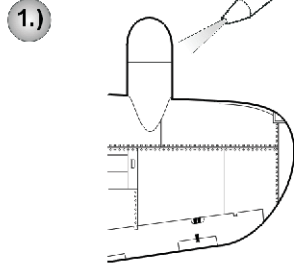

# F4U-5 / 7 Corsair

The die-cut mask for accurate canopy frame painting of the  
*Hasegawa 1/48 KIT*

**XF 094**

**E 2 + E 4**

**BLACK**

**LIQUID MASK**

**CAMOUFLAGE COLOR**

**N 10**

**LIQUID MASK**

**L 2**

**Q 24 + Q 19**

**LIQUID MASK**

**Q 24 + Q 18**

**LIQUID MASK**

**REFERENCES:**

Detail & Scale.: #56 - F4U Corsair  
Aero Detail #25: F4U Corsair