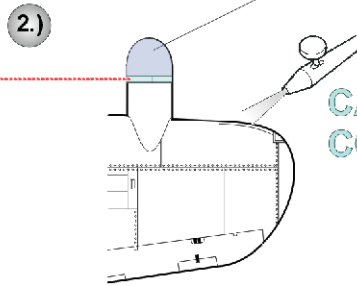

# F4U-5 / 7 Corsair

The die-cut mask for accurate canopy frame painting of the  
*Hasegawa 1/48 KIT*

**XF 094**

**E 2 + E 4**

**BLACK**

**LIQUID MASK**

**CAMOUFLAGE COLOR**

**N 10**

**LIQUID MASK**

**L 2**

**Q 24 + Q 19**

**LIQUID MASK**

**Q 24 + Q 18**

**LIQUID MASK**

**REFERENCES:**

Detail & Scale.: #56 - F4U Corsair  
Aero Detail #25: F4U Corsair