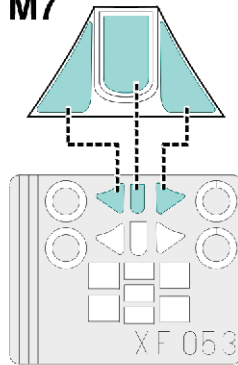

eduard
Express Mask

XF 053

Macchi C.205 Veltro

FOR Hasegawa 1/48 KIT

M7

M2

M3

1.)

M3

2.)

M3

3.)

2x

J3

J3

2x