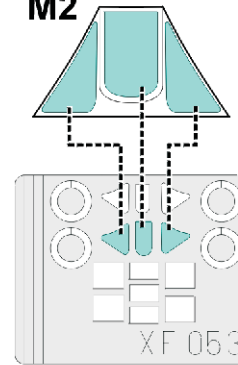

eduard
Express Mask

XF 053

Macchi C.205 Veltro

FOR Hasegawa 1/48 KIT

M7

M2

M3

1.)

M3

2.)

M3

3.)

2x

J3

J3

2x