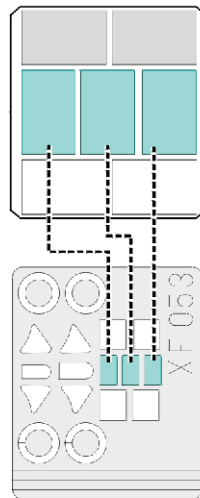

eduard
Express Mask

XF 053

Macchi C.205 Veltro

FOR Hasegawa 1/48 KIT

M7

M2

M3

1.)

M3

2.)

M3

3.)

2x

J3

J3

2x