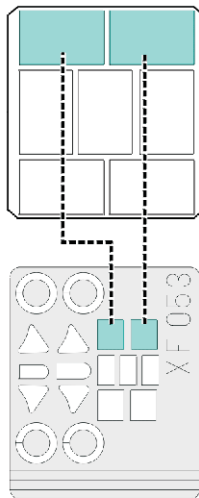

eduard
Express Mask

XF 053

Macchi C.205 Veltro

FOR Hasegawa 1/48 KIT

M7

M2

M3

1.)

M3

2.)

M3

3.)

2x

J3

J3

2x