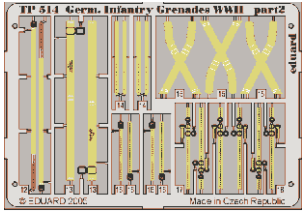

# German Infantry Grenades

eduard

TP514

-  SYMMETRICAL ASSEMBLY  
SYMETRICKÁ MONTÁŽ
-  REMOVE  
ODSTRANIT
-  BEND  
OHNOUT
-  REPLACE  
NAHRADIT
-  GRIND  
OBROUSIT
-  OPTION  
VOLBA

-  ORIGINAL KIT PARTS  
PŮVODNÍ DÍLY STAVEBNICE
-  PHOTO-ETCHED PARTS  
LEPTANÉ DÍLY
-  PARTS TO BE REMOVED  
DÍLY K ODSTRANĚNÍ
-  FILL  
TMELIT