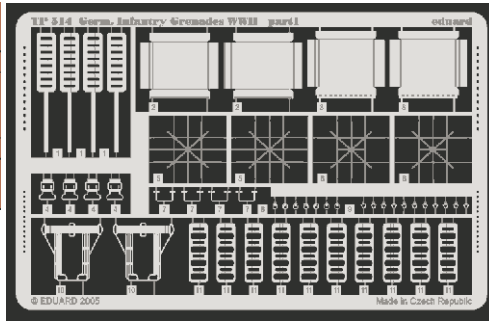

# German Infantry Grenades

eduard

TP514

-  SYMMETRICAL ASSEMBLY  
SYMETRICKÁ MONTÁŽ
-  REMOVE  
ODSTRANIT
-  BEND  
OHNOUT
-  REPLACE  
NAHRADIT
-  GRIND  
OBROUSIT
-  OPTION  
VOLBA

-  ORIGINAL KIT PARTS  
PŮVODNÍ DÍLY STAVEBNICE
-  PHOTO-ETCHED PARTS  
LEPTANÉ DÍLY
-  PARTS TO BE REMOVED  
DÍLY K ODSTRANĚNÍ
-  FILL  
TMELIT