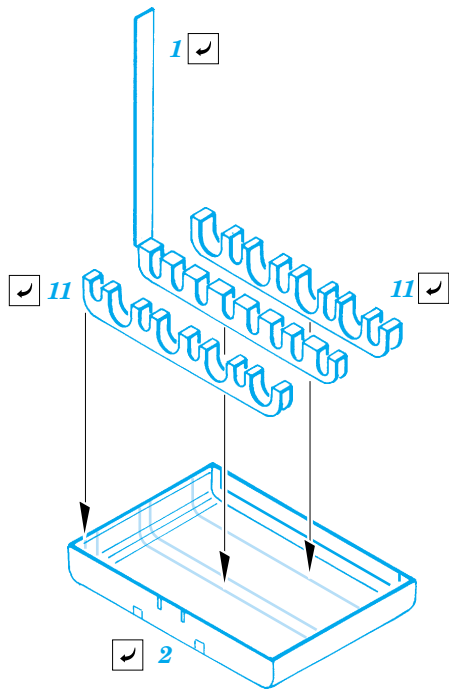

REFERENCES:

Jacques Scipion - Yves Bastien - Afrikakorps