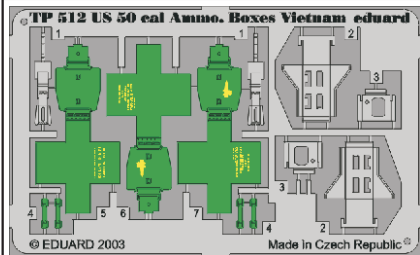

US 50 cal Ammo. Boxes Vietnam

eduard

TP512

1/35 scale detail set • sada detailů pro model 1/35

- APPLY EXPRESS MASK AND PAINT BEFORE GLUING
POUŤ EXPRESNÍ MASKU NABARVIT PŘED SLEPENÍM
- SYMETRICAL ASSEMBLY
SYMETRICKÁ MONTÁŽ
- REMOVE
ODSTRANIT
- GRIND
OBROUSIT
- DRILL HOLE
VRTAT OTVOR
- BEND
OHNOUT
- OPTION
VOLBA
- REPLACE
NAHRADIT

ORIGINAL KIT PARTS
PŮVODNÍ DÍLY STAVEBNICE

PHOTO-ETCHED PARTS
LEPTANÉ DÍLY

PARTS TO BE REMOVED
DÍLY K ODSTRANĚNÍ

FILL
TMELIT