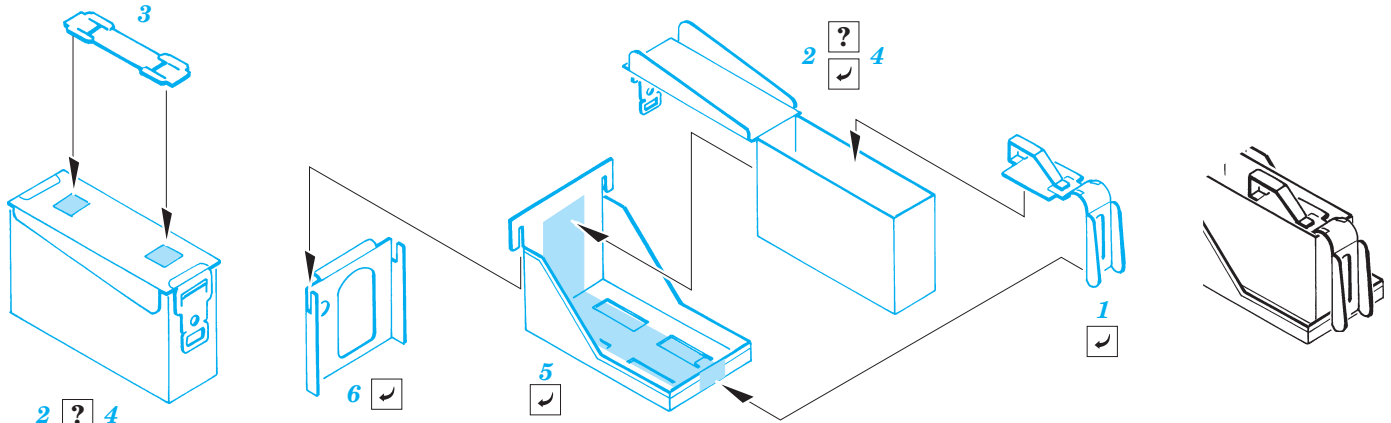

US 30 cal Ammo. Boxes Vietnam

eduard

TP511

1/35 scale detail set • sada detailů pro model 1/35

-  APPLY EXPRESS MASK AND PAINT BEFORE GLUING
POUŤ EXPRESNÍ MASKU NABARVIT PŘED SLEPENÍM
-  SYMMETRICAL ASSEMBLY
SYMETRICKÁ MONTÁŽ
-  REMOVE
ODSTRANIT
-  GRIND
OBROUSIT
-  DRILL HOLE
VRTAT OTVOR
-  BEND
OHNOUT
-  OPTION
VOLBA
-  REPLACE
NAHRADIT

 ORIGINAL KIT PARTS
PŮVODNÍ DÍLY STAVEBNICE

 PHOTO-ETCHED PARTS
LEPTANÉ DÍLY

 PARTS TO BE REMOVED
DÍLY K ODSTRANĚNÍ

 FILL
TMELIT

Eduard M.A. © 2003

www.eduard.com

Made in Czech Republic