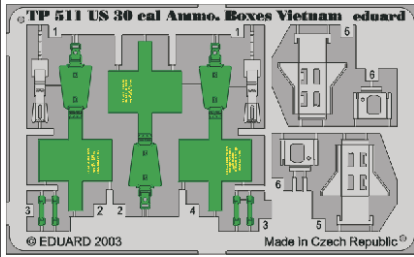

US 30 cal Ammo. Boxes Vietnam

eduard

TP511

1/35 scale detail set • sada detailů pro model 1/35

-  APPLY EXPRESS MASK AND PAINT BEFORE GLUING
POUŤ EXPRESNÍ MASKU NABARVIT PŘED SLEPENÍM
-  SYMMETRICAL ASSEMBLY
SYMETRICKÁ MONTÁŽ
-  REMOVE
ODSTRANIT
-  GRIND
OBROUSIT
-  DRILL HOLE
VRTAT OTVOR
-  BEND
OHNOUT
-  OPTION
VOLBA
-  REPLACE
NAHRADIT