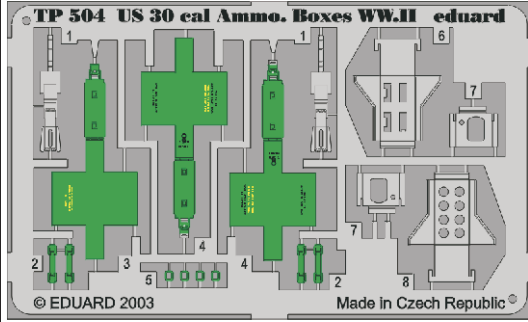

US 30 cal Ammo. Boxes WW.II

eduard

TP504

1/35 scale detail set • sada detailů pro model 1/35

- SYMMETRICAL ASSEMBLY
SYMETRICKÁ MONTÁŽ
- REMOVE
ODSTRANIT
- BEND
OHNOUT
- REPLACE
NAHRADIT
- GRIND
OBROUSIT
- OPTION
VOLBA

ORIGINAL KIT PARTS
PŮVODNÍ DÍLY STAVEBNICE

PHOTO-ETCHED PARTS
LEPTANÉ DÍLY

PARTS TO BE REMOVED
DÍLY K ODSTRANĚNÍ

FILL
TMELIT