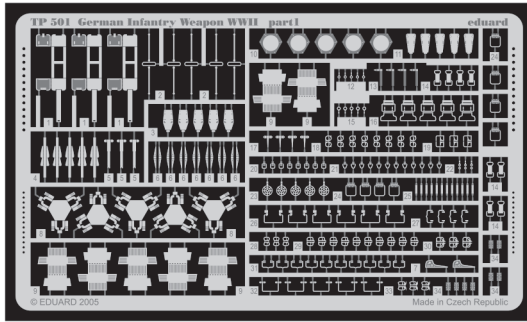

German Infantry Weapon WWII

TP501

1/35 scale detail set for TAMIYA kit • sada detailů pro model TAMIYA 1/35

-  SYMMETRICAL ASSEMBLY
SYMETRICKÁ MONTÁŽ
-  REMOVE
ODSTRANIT
-  BEND
OHNOUT
-  REPLACE
NAHRADIT
-  GRIND
OBROUSIT
-  OPTION
VOLBA

2 pcs.

-  ORIGINAL KIT PARTS
PŮVODNÍ DÍLY STAVEBNICE
-  PHOTO-ETCHED PARTS
LEPTANÉ DÍLY
-  PARTS TO BE REMOVED
DÍLY K ODSTRANĚNÍ
-  FILL
TMELIT