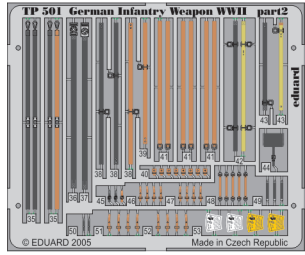

German Infantry Weapon WWII

TP501

1/35 scale detail set for TAMIYA kit • sada detailů pro model TAMIYA 1/35

-  SYMMETRICAL ASSEMBLY
SYMETRICKÁ MONTÁŽ
-  REMOVE
ODSTRANIT
-  BEND
OHNOUT
-  REPLACE
NAHRADIT
-  GRIND
OBROUSIT
-  OPTION
VOLBA

2 pcs.

-  ORIGINAL KIT PARTS
PŮVODNÍ DÍLY STAVEBNICE
-  PHOTO-ETCHED PARTS
LEPTANÉ DÍLY
-  PARTS TO BE REMOVED
DÍLY K ODSTRANĚNÍ
-  FILL
TMELIT