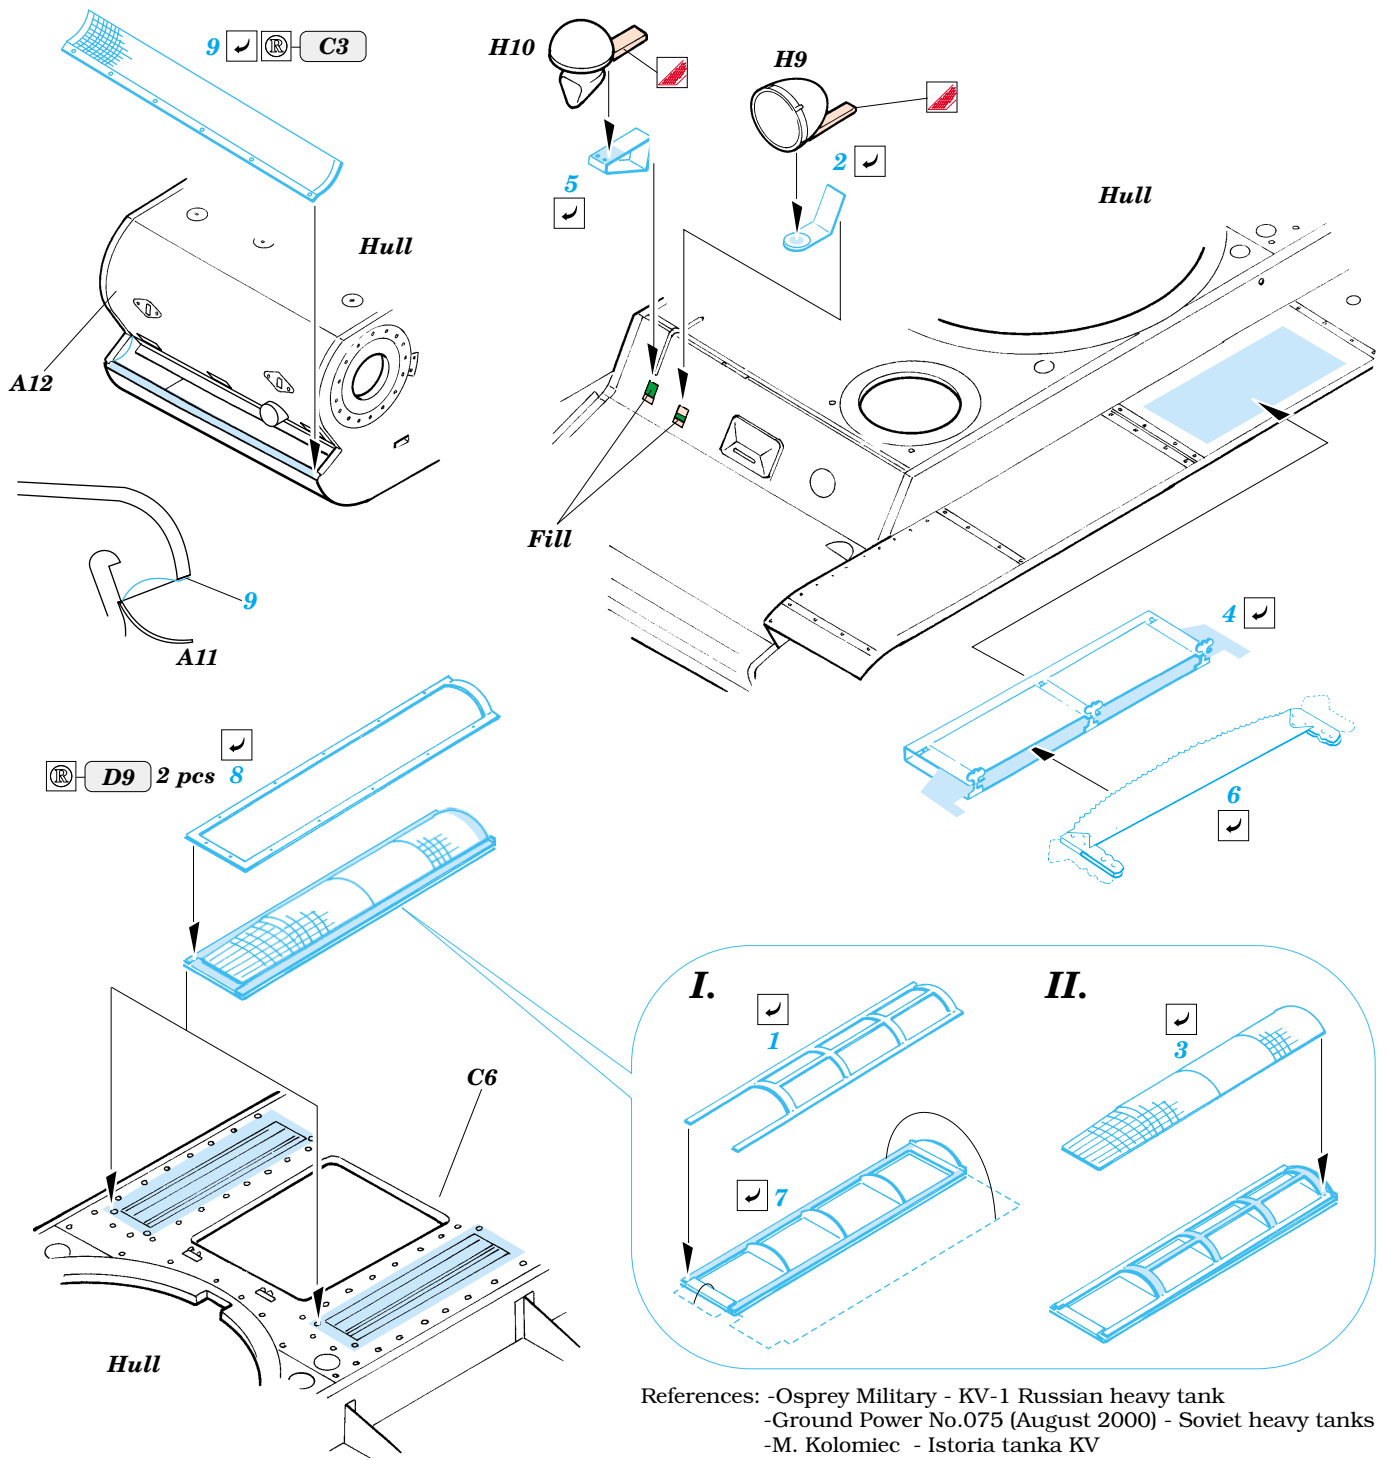

KV-1/KV-2 mesh

TP088

1/35 scale detail set for Trumpeter kit • sada detailů pro model 1/35 Trumpeter

- APPLY EXPRESS MASK AND PAINT BEFORE GLUING
POUŽIT EXPRESS MASK NABARVIT PŘED SLEPENÍM
- SYMMETRICAL ASSEMBLY
SYMETRICKÁ MONTÁŽ
- REMOVE
ODSTRANIT
- GRIND
OBROUSIT
- DRILL HOLE
VRTAT OTVOR
- BEND
OHNOUT
- OPTION
VOLBA
- REPLACE
NAHRADIT

 ORIGINAL KIT PARTS
PŮVODNÍ DÍLY STAVEBNICE
 PHOTO-ETCHED PARTS
LEPTANÉ DÍLY
 PARTS TO BE REMOVED
DÍLY K ODSTRANĚNÍ
 FILL
TMELIT

References: -Osprey Military - KV-1 Russian heavy tank
 -Ground Power No.075 (August 2000) - Soviet heavy tanks
 -M. Kolomicz - Istorija tanka KV