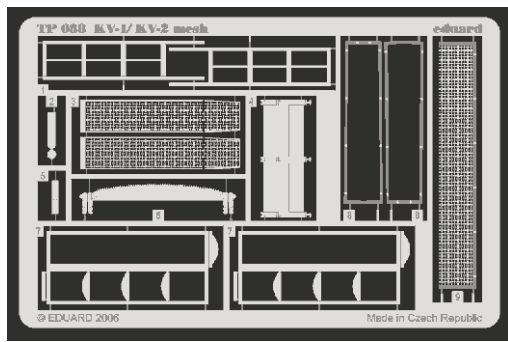

KV-1/KV-2 mesh

TP088

1/35 scale detail set for Trumpeter kit • sada detailů pro model 1/35 Trumpeter

- APPLY EXPRESS MASK AND PAINT BEFORE GLUING
POUŽIT EXPRESS MASK NABARVIT PŘED SLEPENÍM
- SYMMETRICAL ASSEMBLY
SYMETRICKÁ MONTÁŽ
- REMOVE
ODSTRANIT
- GRIND
OBROUSIT
- DRILL HOLE
VRTAT OTVOR
- BEND
OHNOUT
- OPTION
VOLBA
- REPLACE
NAHRADIT