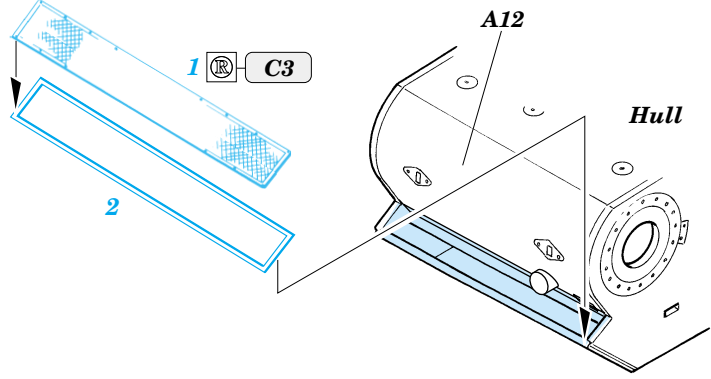

KV-2 mesh

1/35 scale detail set for Trumpeter kit • sada detailů pro model 1/35 Trumpeter

TP086

-  SYMMETRICAL ASSEMBLY
SYMETRICKÁ MONTÁŽ
-  REMOVE
ODSTRANIT
-  BEND
OHNOUT
-  REPLACE
NAHRADIT
-  GRIND
OBROUSIT
-  OPTION
VOLBA

ORIGINAL KIT PARTS
PŮVODNÍ DÍLY STAVEBNICE
PHOTO-ETCHED PARTS
LEPTANÉ DÍLY
PARTS TO BE REMOVED
DÍLY K ODSTRANĚNÍ
FILL
TMELIT

References:
 Tankograd Soviet Special No.2001 - KV-2
 Ground Power No.075 (August 2000) - Soviet heavy tanks
 M. Kolomeic - Istoria tanka KV