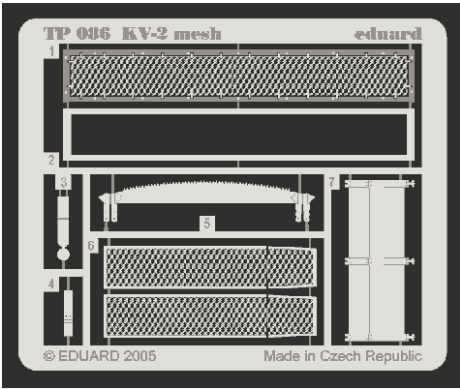

KV-2 mesh

1/35 scale detail set for Trumpeter kit • sada detailů pro model 1/35 Trumpeter

TP086

-  SYMMETRICAL ASSEMBLY
SYMETRICKÁ MONTÁŽ
-  REMOVE
ODSTRANIT
-  BEND
OHNOUT
-  REPLACE
NAHRADIT
-  GRIND
OBROUSIT
-  OPTION
VOLBA

ORIGINAL KIT PARTS
PŮVODNÍ DÍLY STAVEBNICE
PHOTO-ETCHED PARTS
LEPTANÉ DÍLY
PARTS TO BE REMOVED
DÍLY K ODSTRANĚNÍ
FILL
TMELIT

References:
 Tankograd Soviet Special No.2001 - KV-2
 Ground Power No.075 (August 2000) - Soviet heavy tanks
 M. Kolomeic - Istoria tanka KV