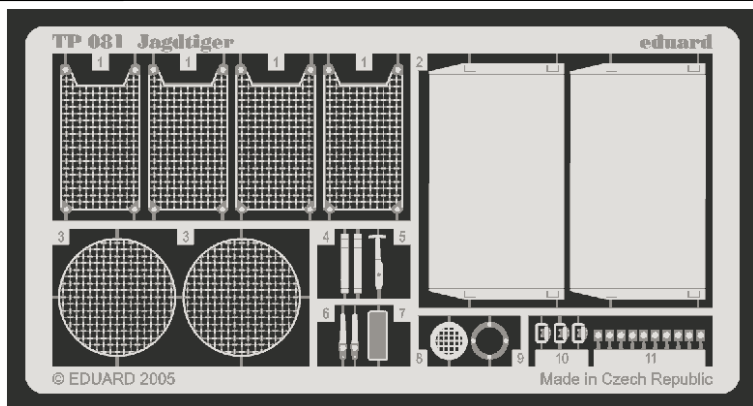

Jagdtiger

TP081

1/35 scale detail set for Dragon kit 6050, 6051 • sada detailů pro model 1/35 Dargon 6050, 6051

-  SYMMETRICAL ASSEMBLY
SYMETRICKÁ MONTÁŽ
-  REMOVE
ODSTRANIT
-  BEND
OHNOUT
-  REPLACE
NAHRADIT
-  GRIND
OBROUSIT
-  OPTION
VOLBA