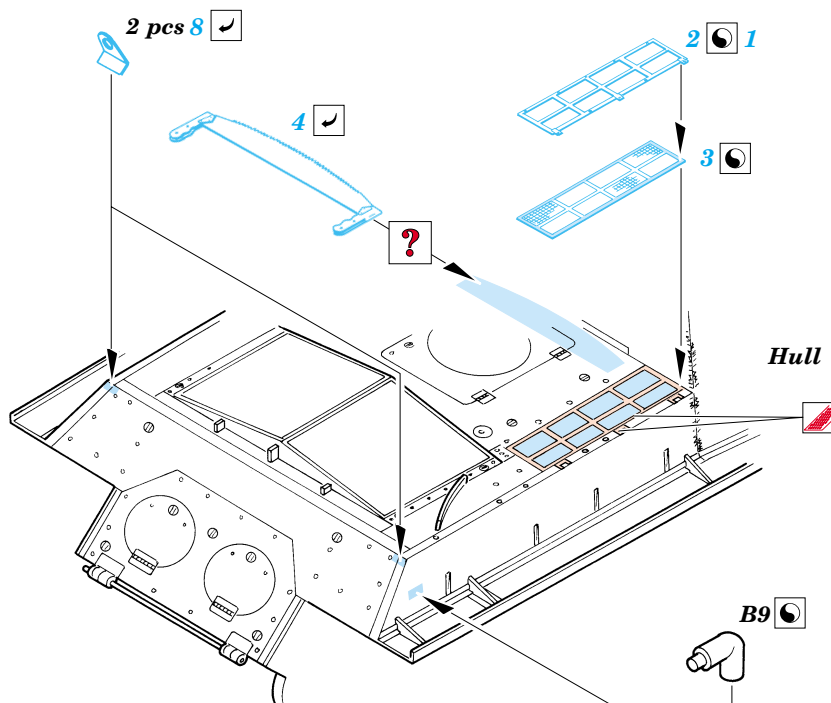

ISU-122S/152

TP079

1/35 scale detail set for Dragon kit No.6047 • sada detailů pro model 1/35 Dragon No.6047

-  SYMMETRICAL ASSEMBLY
SYMETRICKÁ MONTÁŽ
-  REMOVE
ODSTRANIT
-  BEND
OHNOUT
-  REPLACE
NAHRADIT
-  GRIND
OBROUSIT
-  OPTION
VOLBA

 ORIGINAL KIT PARTS
PŮVODNÍ DÍLY STAVEBNICE

 PHOTO-ETCHED PARTS
LEPTANÉ DÍLY

 PARTS TO BE REMOVED
DÍLY K ODSTRANĚNÍ

 FILL
TMELIT

References:

- Ground Power No.091 12/2001
- Concord Publ. No.7012-Stalins heavy tanks 1941-1945