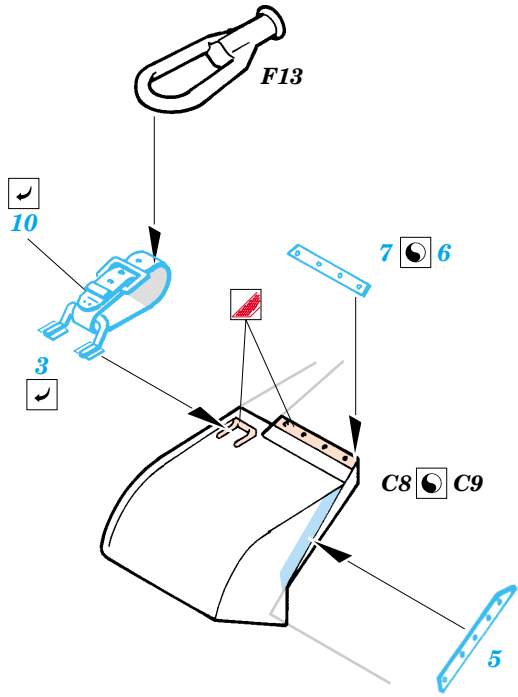

SU-85M

1/35 scale detail set for Dragon kit No.6096 • sada detailů pro model 1/35 Dragon 6096

TP077

-  SYMMETRICAL ASSEMBLY
SYMETRICKÁ MONTÁŽ
-  REMOVE
ODSTRANIT
-  BEND
OHNOUT
-  REPLACE
NAHRADIT
-  GRIND
OBROUSIT
-  OPTION
VOLBA

ORIGINAL KIT PARTS
PŮVODNÍ DÍLY STAVEBNICE

PHOTO-ETCHED PARTS
LEPTANÉ DÍLY

PARTS TO BE REMOVED
DÍLY K ODSTRANĚNÍ

FILL
TMELIT

 H4  H3

 H6  H5

13

14

11

12

 3
6 pcs

 4
6 pcs

 3

 10

References: Squadron/Signal Publ. : T-34 In Action
 Ground Power 1/2002
 Exprint Publ. : Neizvestnyi T-34