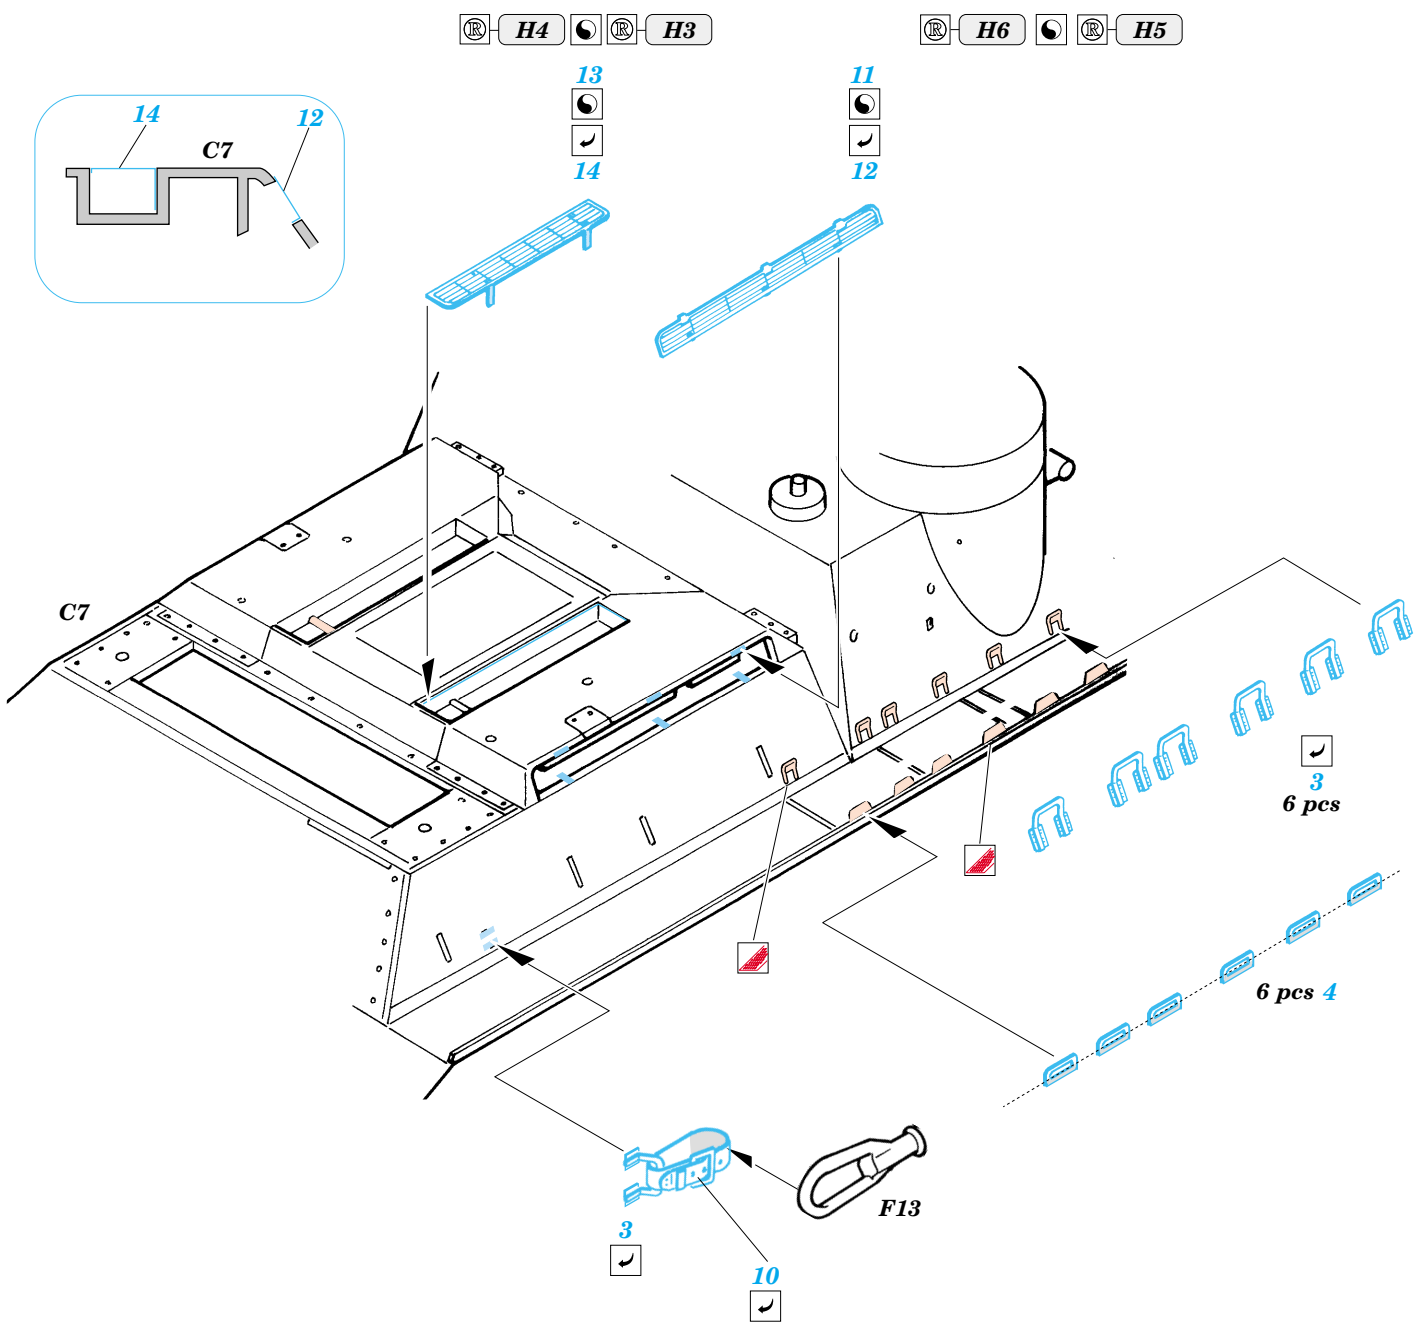

- SYMMETRICAL ASSEMBLY
  SYMETRICKÁ MONTÁŽ
- REMOVE
  ODSTRANIT
- BEND
  OHNOUT
- REPLACE
  NAHRADIT
- GRIND
  OBROUSIT
- OPTION
  VOLBA

ORIGINAL KIT PARTS
PŮVODNÍ DÍLY STAVEBNICE

PHOTO-ETCHED PARTS
LEPTANÉ DÍLY

PARTS TO BE REMOVED
DÍLY K ODSTRANĚNÍ

FILL
TMELIT

H4 H3

H6 H5

13

14

11

12