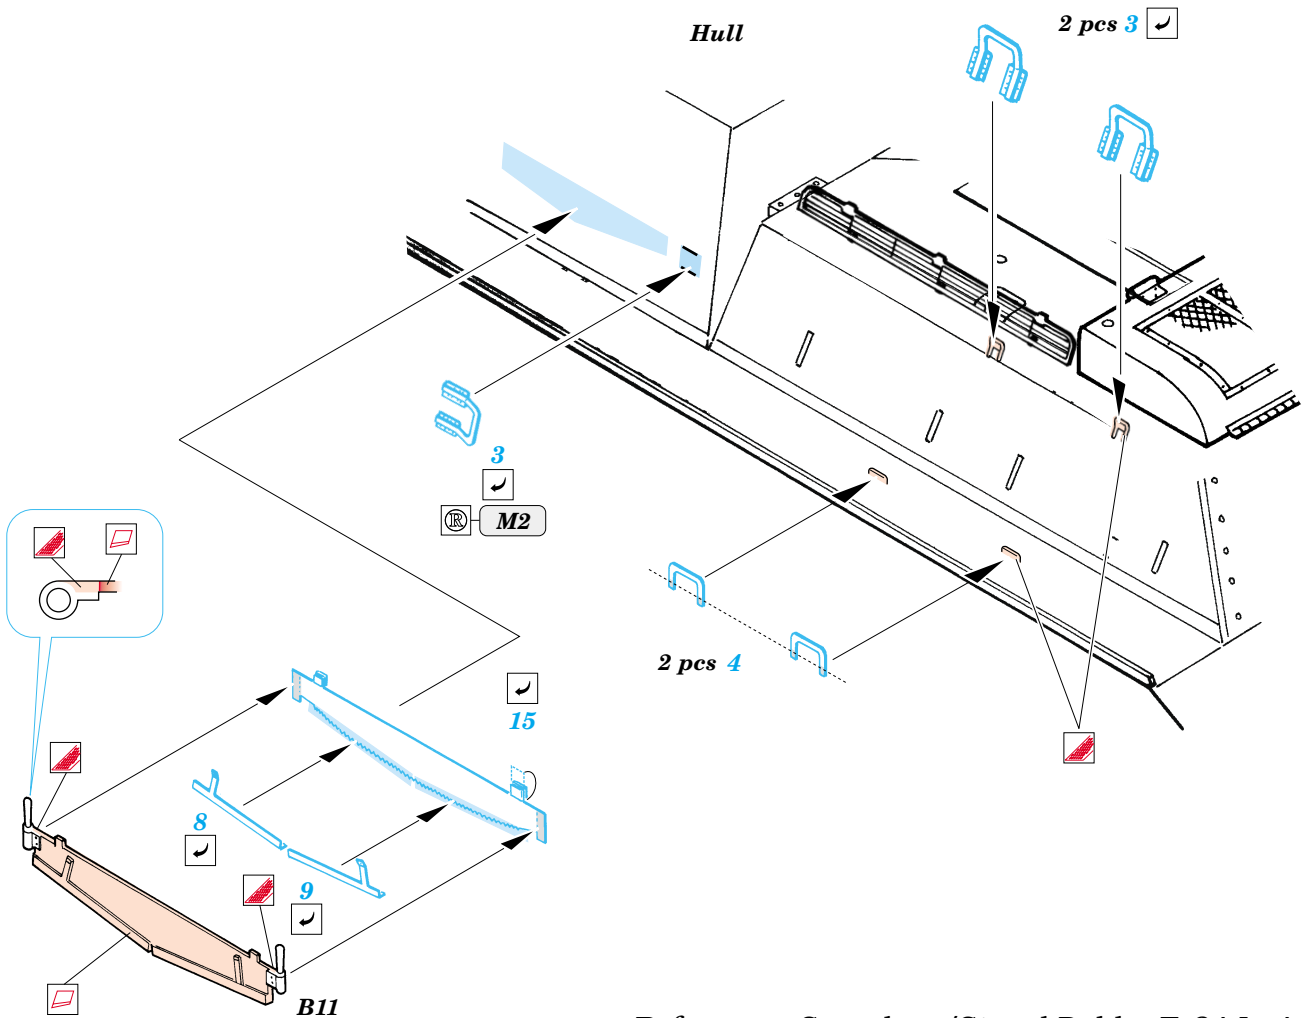

SU-85M

1/35 scale detail set for Dragon kit No.6096 • sada detailů pro model 1/35 Dragon 6096

TP077

-  SYMMETRICAL ASSEMBLY
SYMETRICKÁ MONTÁŽ
-  REMOVE
ODSTRANIT
-  BEND
OHNOUT
-  REPLACE
NAHRADIT
-  GRIND
OBROUSIT
-  OPTION
VOLBA

ORIGINAL KIT PARTS
PŮVODNÍ DÍLY STAVEBNICE

PHOTO-ETCHED PARTS
LEPTANÉ DÍLY

PARTS TO BE REMOVED
DÍLY K ODSTRANĚNÍ

FILL
TMELIT

 H4  H3

 H6  H5

13

14

11

12

 3
6 pcs

 4
6 pcs

 3

 10

References: Squadron/Signal Publ. : T-34 In Action
 Ground Power 1/2002
 Exprint Publ. : Neizvestnyi T-34