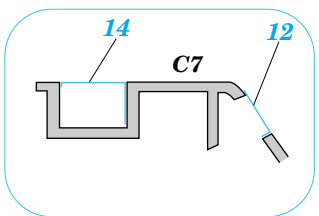

- SYMMETRICAL ASSEMBLY
  SYMETRICKÁ MONTÁŽ
- REMOVE
  ODSTRANIT
- BEND
  OHNOUT
- REPLACE
  NAHRADIT
- GRIND
  OBROUSIT
- OPTION
  VOLBA

ORIGINAL KIT PARTS
PŮVODNÍ DÍLY STAVEBNICE

PHOTO-ETCHED PARTS
LEPTANÉ DÍLY

PARTS TO BE REMOVED
DÍLY K ODSTRANĚNÍ

FILL
TMELIT

H4 H3

H6 H5

13

14

11

12