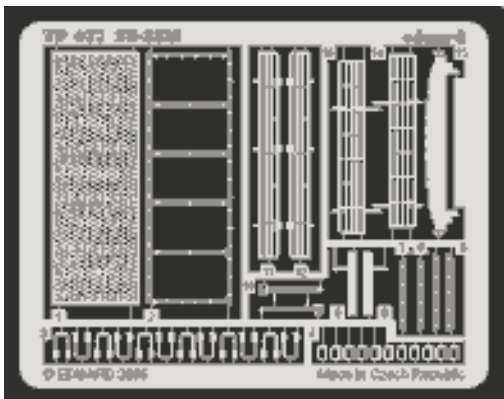

SU-85M

1/35 scale detail set for Dragon kit No.6096 • sada detailů pro model 1/35 Dragon 6096

TP077

-  SYMMETRICAL ASSEMBLY
SYMETRICKÁ MONTÁŽ
-  REMOVE
ODSTRANIT
-  BEND
OHNOUT
-  REPLACE
NAHRADIT
-  GRIND
OBROUSIT
-  OPTION
VOLBA

ORIGINAL KIT PARTS
PŮVODNÍ DÍLY STAVEBNICE

PHOTO-ETCHED PARTS
LEPTANÉ DÍLY

PARTS TO BE REMOVED
DÍLY K ODSTRANĚNÍ

FILL
TMELIT

 H4  H3

 H6  H5

13

14