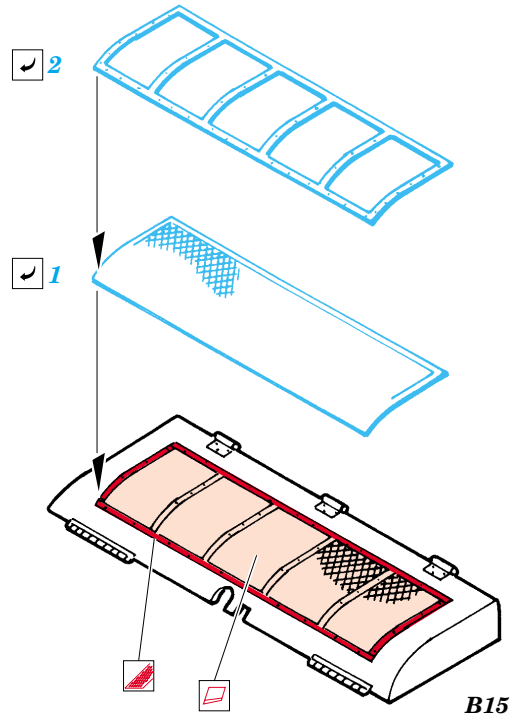

ORIGINAL KIT PARTS
PŮVODNÍ DÍLY STAVEBNICE

PHOTO-ETCHED PARTS
LEPTANÉ DÍLY

PARTS TO BE REMOVED
DÍLY K ODSTRANĚNÍ

FILL
TMELIT

 H4  H3

 H6  H5

13

14

11

12

 3
6 pcs

 4
6 pcs

 3

 10

References: Squadron/Signal Publ. : T-34 In Action
 Ground Power 1/2002
 Exprint Publ. : Neizvestnyi T-34