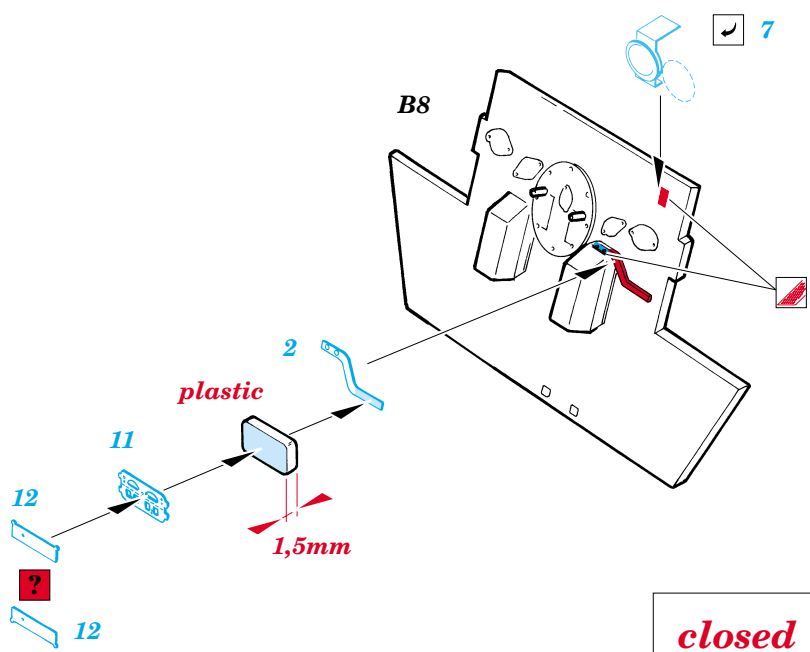

Panther Ausf.G

TP064

1/35 scale detail set for **DRAGON** kit • sada detailů pro model **DRAGON** 1/35

- APPLY EXPRESS MASK AND PAINT BEFORE GLUING
POUŽIT EXPRESS MASK NABARVIT PŘED SLEPENÍM
- SYMMETRICAL ASSEMBLY
SYMETRICKÁ MONTÁŽ
- REMOVE
ODSTRANIT
- GRIND
OBROUSIT
- DRILL HOLE
VRTÁT OTVOR
- BEND
OHNOUT
- OPTION
VOLBA
- REPLACE
NAHRADIT

 ORIGINAL KIT PARTS
PŮVODNÍ DÍLY STAVEBNICE
 PHOTO-ETCHED PARTS
LEPTANÉ DÍLY
 PARTS TO BE REMOVED
DÍLY K ODSTRANĚNÍ
 FILL
TMELIT

REFERENCES:
 ACHTUNG PANZER.....Panther
 AJ PRESS.....Panther #1-4

doplnit číslo KP.....viz sklad stavebnice

F31

F30

F30

5 pcs.

11mm	A	A	B	B
10mm	A	A	B	B
9mm	A	A	B	B
8mm	A	A	B	B
7mm	A	A	B	B
6mm	A	A	B	B
	XT 002			

Look for **Express Mask XT 002**
for 1/35 German Crosses 2 Late
(not included in this set)

For further detail sets look for **eduard 35 557** for Panther Ausf.G
(not included in this set)