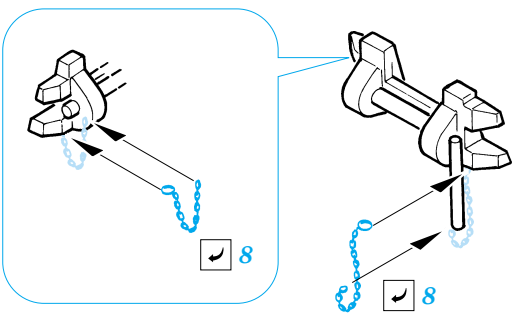

Panther Ausf.G

TP064

1/35 scale detail set for **DRAGON** kit • sada detailů pro model **DRAGON** 1/35

- APPLY EXPRESS MASK AND PAINT BEFORE GLUING
POUŽIT EXPRESS MASK NABARVIT PŘED SLEPENÍM
- SYMMETRICAL ASSEMBLY
SYMETRICKÁ MONTÁŽ
- REMOVE
ODSTRANIT
- GRIND
OBROUSIT
- DRILL HOLE
VRTÁT OTVOR
- BEND
OHNOUT
- OPTION
VOLBA
- REPLACE
NAHRADIT

 ORIGINAL KIT PARTS
PŮVODNÍ DÍLY STAVEBNICE
 PHOTO-ETCHED PARTS
LEPTANÉ DÍLY
 PARTS TO BE REMOVED
DÍLY K ODSTRANĚNÍ
 FILL
TMELIT

REFERENCES:
 ACHTUNG PANZER.....Panther
 AJ PRESS.....Panther #1-4

doplnit číslo KP.....viz sklad stavebnice