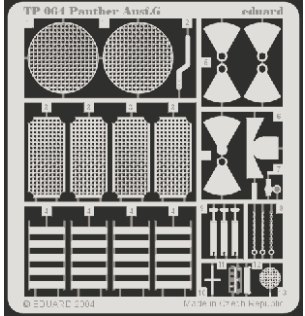

Panther Ausf.G

TP064

1/35 scale detail set for **DRAGON** kit • sada detailů pro model **DRAGON** 1/35

- APPLY EXPRESS MASK AND PAINT BEFORE GLUING
POUŽIT EXPRESS MASK NABARVIT PŘED SLEPENÍM
- SYMMETRICAL ASSEMBLY
SYMETRICKÁ MONTÁŽ
- REMOVE
ODSTRANIT
- GRIND
OBROUSIT
- DRILL HOLE
VRTÁT OTVOR
- BEND
OHNOUT
- OPTION
VOLBA
- REPLACE
NAHRADIT

 ORIGINAL KIT PARTS
PŮVODNÍ DÍLY STAVEBNICE
 PHOTO-ETCHED PARTS
LEPTANÉ DÍLY
 PARTS TO BE REMOVED
DÍLY K ODSTRANĚNÍ
 FILL
TMELIT

REFERENCES:
 ACHTUNG PANZER.....Panther
 AJ PRESS.....Panther #1-4

doplnit číslo KP.....viz sklad stavebnice

F31

F30

F30

5 pcs.

11mm	A	A	B	B
10mm	A	A	B	B
9mm	A	A	B	B
8mm	A	A	B	B
7mm	A	A	B	B
6mm	A	A	B	B
	XT 002			

Look for **Express Mask XT 002**
for 1/35 German Crosses 2 Late
(not included in this set)

For further detail sets look for **eduard 35 557** for Panther Ausf.G
(not included in this set)