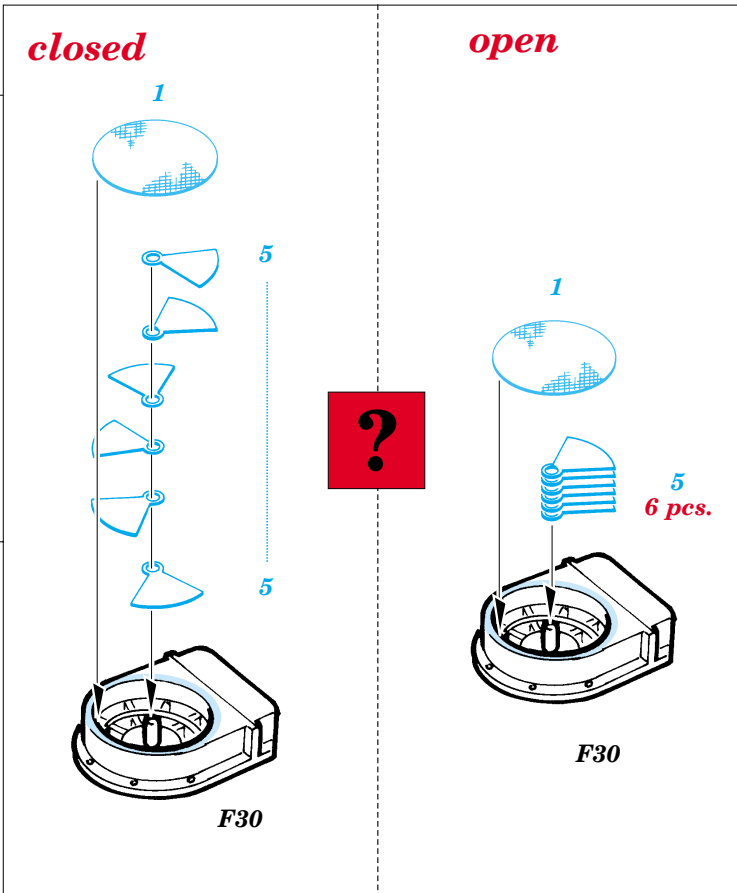

Panther Ausf.G

TP064

1/35 scale detail set for **DRAGON** kit • sada detailů pro model **DRAGON** 1/35

- APPLY EXPRESS MASK AND PAINT BEFORE GLUING
POUŽIT EXPRESS MASK NABARVIT PŘED SLEPENÍM
- SYMMETRICAL ASSEMBLY
SYMETRICKÁ MONTÁŽ
- REMOVE
ODSTRANIT
- GRIND
OBROUSIT
- DRILL HOLE
VRTÁT OTVOR
- BEND
OHNOUT
- OPTION
VOLBA
- REPLACE
NAHRADIT

 ORIGINAL KIT PARTS
PŮVODNÍ DÍLY STAVEBNICE
 PHOTO-ETCHED PARTS
LEPTANÉ DÍLY
 PARTS TO BE REMOVED
DÍLY K ODSTRANĚNÍ
 FILL
TMELIT

REFERENCES:
 ACHTUNG PANZER.....Panther
 AJ PRESS.....Panther #1-4

doplnit číslo KP.....viz sklad stavebnice

F31

F30

F30

5 pcs.

11mm	A	A	B	B
10mm	A	A	B	B
9mm	A	A	B	B
8mm	A	A	B	B
7mm	A	A	B	B
6mm	A	A	B	B
	XT 002			

Look for **Express Mask XT 002**
for 1/35 German Crosses 2 Late
(not included in this set)

For further detail sets look for **eduard 35 557** for Panther Ausf.G
(not included in this set)