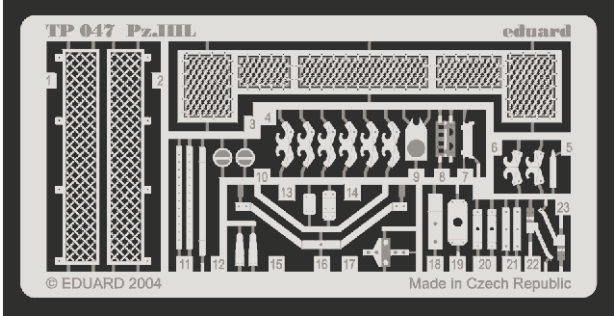

Pz.III L

TP047

1/35 scale detail set for TAMIYA 35 215 kit • sada detailů pro model TAMIYA 35 215 1/35

- ★ APPLY EXPRESS MASK AND PAINT BEFORE GLUING
POUŽIT EXPRESS MASK NABARVIT PŘED SLEPENÍM
- ☯ SYMMETRICAL ASSEMBLY
SYMETRICKÁ MONTÁŽ
- REMOVE
ODSTRANIT
- ▨ GRIND
OBROUSIT
- ⊘ DRILL HOLE
VRTÁT OTVOR
- ↷ BEND
OHNOUT
- ⊙ ? OPTION
VOLBA
- Ⓜ REPLACE
NAHRADIT

 ORIGINAL KIT PARTS
 PŮVODNÍ DÍLY STAVEBNICE

 PHOTO-ETCHED PARTS
 LEPTANÉ DÍLY

 PARTS TO BE REMOVED
 DÍLY K ODSTRANĚNÍ

 FILL
 TMĚLIT

REFERENCES:
 KAGERO - Panzer III Ausf.L/M
 ACHTUNG PANZER