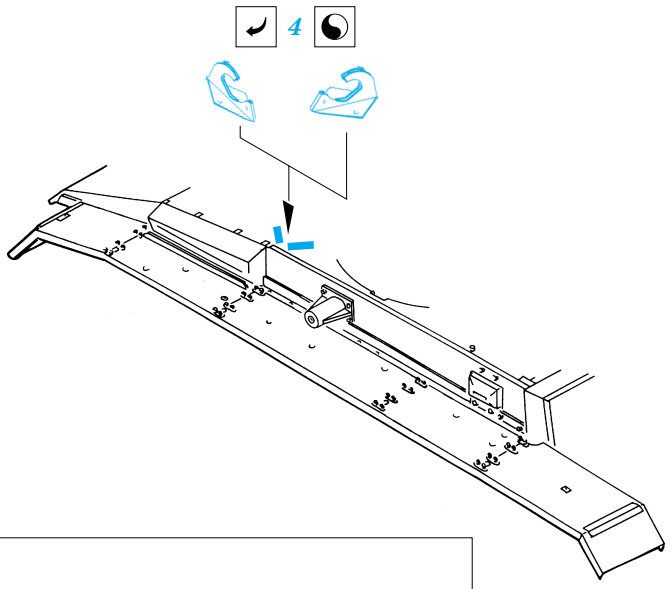

Pz.III L

TP047

1/35 scale detail set for TAMIYA 35 215 kit • sada detailů pro model TAMIYA 35 215 1/35

- ★ APPLY EXPRESS MASK AND PAINT BEFORE GLUING
POUŽIT EXPRESS MASK NABARVIT PŘED SLEPENÍM
- ☯ SYMMETRICAL ASSEMBLY
SYMETRICKÁ MONTÁŽ
- REMOVE
ODSTRANIT
- ▨ GRIND
OBROUSIT
- ⊘ DRILL HOLE
VRTÁT OTVOR
- ↷ BEND
OHNOUT
- ⊙ ? OPTION
VOLBA
- Ⓜ REPLACE
NAHRADIT

 ORIGINAL KIT PARTS
 PŮVODNÍ DÍLY STAVEBNICE

 PHOTO-ETCHED PARTS
 LEPTANÉ DÍLY

 PARTS TO BE REMOVED
 DÍLY K ODSTRANĚNÍ

 FILL
 TMĚLIT

REFERENCES:
 KAGERO - Panzer III Ausf.L/M
 ACHTUNG PANZER