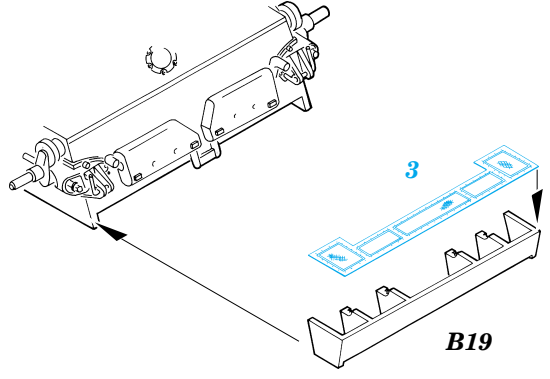

Pz.III L

TP047

1/35 scale detail set for TAMIYA 35 215 kit • sada detailů pro model TAMIYA 35 215 1/35

- ★ APPLY EXPRESS MASK AND PAINT BEFORE GLUING
POUŽIT EXPRESS MASK NABARVIT PŘED SLEPENÍM
- ☯ SYMMETRICAL ASSEMBLY
SYMETRICKÁ MONTÁŽ
- REMOVE
ODSTRANIT
- ▨ GRIND
OBROUSIT
- ⊘ DRILL HOLE
VRTÁT OTVOR
- ↷ BEND
OHNOUT
- ⊙ ? OPTION
VOLBA
- Ⓜ REPLACE
NAHRADIT

 ORIGINAL KIT PARTS
 PŮVODNÍ DÍLY STAVEBNICE

 PHOTO-ETCHED PARTS
 LEPTANÉ DÍLY

 PARTS TO BE REMOVED
 DÍLY K ODSTRANĚNÍ

 FILL
 TMĚLIT

REFERENCES:
 KAGERO - Panzer III Ausf.L/M
 ACHTUNG PANZER