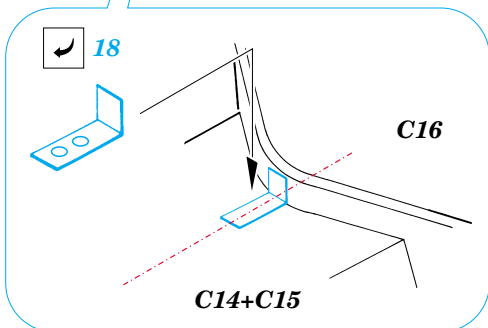

Pz.III L

TP047

1/35 scale detail set for TAMIYA 35 215 kit • sada detailů pro model TAMIYA 35 215 1/35

- ★ APPLY EXPRESS MASK AND PAINT BEFORE GLUING
POUŽIT EXPRESS MASK NABARVIT PŘED SLEPENÍM
- ☯ SYMMETRICAL ASSEMBLY
SYMETRICKÁ MONTÁŽ
- REMOVE
ODSTRANIT
- ▨ GRIND
OBROUSIT
- ⊘ DRILL HOLE
VRTÁT OTVOR
- ↷ BEND
OHNOUT
- ⊙ ? OPTION
VOLBA
- Ⓜ REPLACE
NAHRADIT

 ORIGINAL KIT PARTS
 PŮVODNÍ DÍLY STAVEBNICE

 PHOTO-ETCHED PARTS
 LEPTANÉ DÍLY

 PARTS TO BE REMOVED
 DÍLY K ODSTRANĚNÍ

 FILL
 TMĚLIT

REFERENCES:
 KAGERO - Panzer III Ausf.L/M
 ACHTUNG PANZER