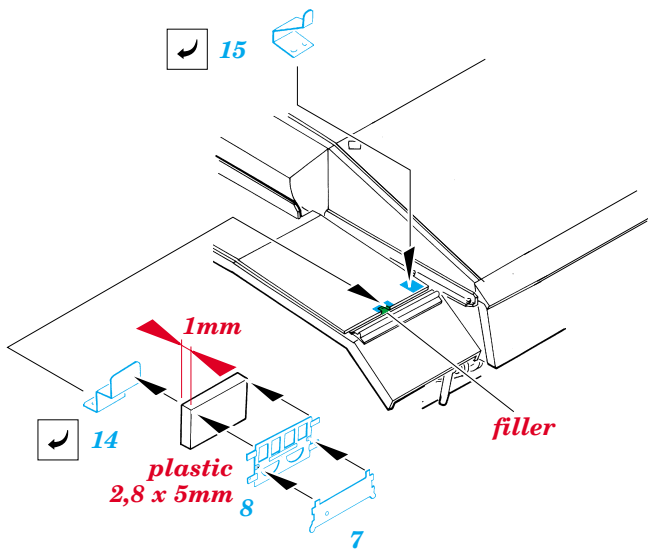

Pz.III L

TP047

1/35 scale detail set for TAMIYA 35 215 kit • sada detailů pro model TAMIYA 35 215 1/35

- ★ APPLY EXPRESS MASK AND PAINT BEFORE GLUING
POUŽIT EXPRESS MASK NABARVIT PŘED SLEPENÍM
- ☯ SYMMETRICAL ASSEMBLY
SYMETRICKÁ MONTÁŽ
- REMOVE
ODSTRANIT
- ▨ GRIND
OBROUSIT
- ⊘ DRILL HOLE
VRTÁT OTVOR
- ↷ BEND
OHNOUT
- ⊙ ? OPTION
VOLBA
- Ⓜ REPLACE
NAHRADIT

 ORIGINAL KIT PARTS
 PŮVODNÍ DÍLY STAVEBNICE

 PHOTO-ETCHED PARTS
 LEPTANÉ DÍLY

 PARTS TO BE REMOVED
 DÍLY K ODSTRANĚNÍ

 FILL
 TMĚLIT

REFERENCES:
 KAGERO - Panzer III Ausf.L/M
 ACHTUNG PANZER