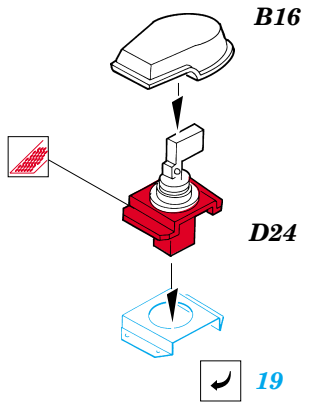

Pz.III L

TP047

1/35 scale detail set for TAMIYA 35 215 kit • sada detailů pro model TAMIYA 35 215 1/35

- ★ APPLY EXPRESS MASK AND PAINT BEFORE GLUING
POUŽIT EXPRESS MASK NABARVIT PŘED SLEPENÍM
- ☯ SYMMETRICAL ASSEMBLY
SYMETRICKÁ MONTÁŽ
- REMOVE
ODSTRANIT
- ▨ GRIND
OBROUSIT
- ⊘ DRILL HOLE
VRTÁT OTVOR
- ↷ BEND
OHNOUT
- ⊙ ? OPTION
VOLBA
- Ⓜ REPLACE
NAHRADIT

 ORIGINAL KIT PARTS
 PŮVODNÍ DÍLY STAVEBNICE

 PHOTO-ETCHED PARTS
 LEPTANÉ DÍLY

 PARTS TO BE REMOVED
 DÍLY K ODSTRANĚNÍ

 FILL
 TMĚLIT

REFERENCES:
 KAGERO - Panzer III Ausf.L/M
 ACHTUNG PANZER