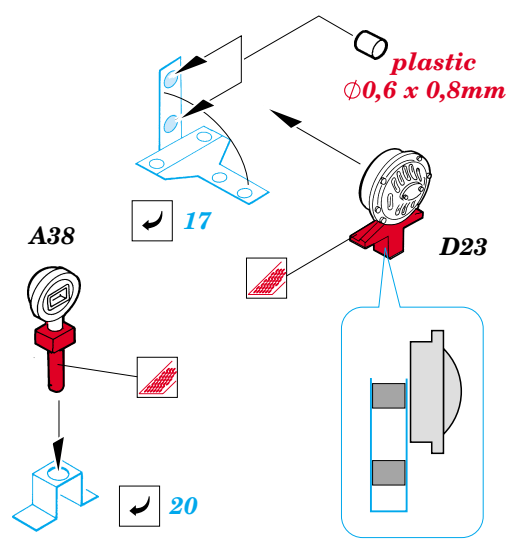

Pz.III L

TP047

1/35 scale detail set for TAMIYA 35 215 kit • sada detailů pro model TAMIYA 35 215 1/35

- ★ APPLY EXPRESS MASK AND PAINT BEFORE GLUING
POUŽIT EXPRESS MASK NABARVIT PŘED SLEPENÍM
- ☯ SYMMETRICAL ASSEMBLY
SYMETRICKÁ MONTÁŽ
- REMOVE
ODSTRANIT
- ▨ GRIND
OBROUSIT
- ⊘ DRILL HOLE
VRTÁT OTVOR
- ↷ BEND
OHNOUT
- ⊙ ? OPTION
VOLBA
- Ⓜ REPLACE
NAHRADIT

 ORIGINAL KIT PARTS
 PŮVODNÍ DÍLY STAVEBNICE

 PHOTO-ETCHED PARTS
 LEPTANÉ DÍLY

 PARTS TO BE REMOVED
 DÍLY K ODSTRANĚNÍ

 FILL
 TMĚLIT

REFERENCES:
 KAGERO - Panzer III Ausf.L/M
 ACHTUNG PANZER