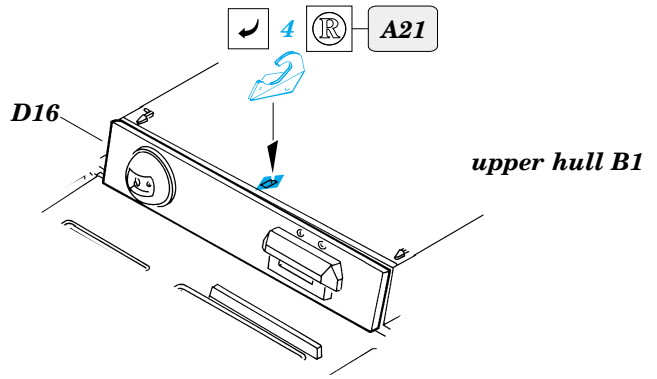

Pz.III L

TP047

1/35 scale detail set for TAMIYA 35 215 kit • sada detailů pro model TAMIYA 35 215 1/35

- ★ APPLY EXPRESS MASK AND PAINT BEFORE GLUING
POUŽIT EXPRESS MASK NABARVIT PŘED SLEPENÍM
- ☯ SYMMETRICAL ASSEMBLY
SYMETRICKÁ MONTÁŽ
- REMOVE
ODSTRANIT
- ▨ GRIND
OBROUSIT
- ⊘ DRILL HOLE
VRTÁT OTVOR
- ↷ BEND
OHNOUT
- ⊙ ? OPTION
VOLBA
- Ⓜ REPLACE
NAHRADIT

 ORIGINAL KIT PARTS
 PŮVODNÍ DÍLY STAVEBNICE

 PHOTO-ETCHED PARTS
 LEPTANÉ DÍLY

 PARTS TO BE REMOVED
 DÍLY K ODSTRANĚNÍ

 FILL
 TMĚLIT

REFERENCES:
 KAGERO - Panzer III Ausf.L/M
 ACHTUNG PANZER