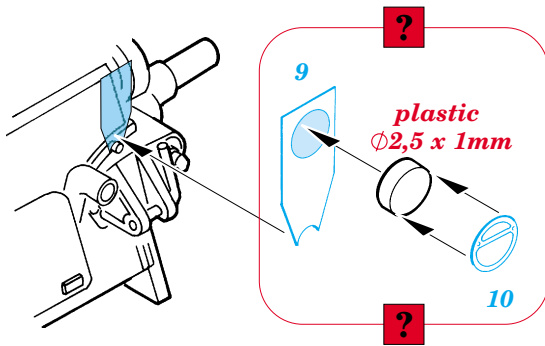

Pz.III L

TP047

1/35 scale detail set for TAMIYA 35 215 kit • sada detailů pro model TAMIYA 35 215 1/35

- ★ APPLY EXPRESS MASK AND PAINT BEFORE GLUING
POUŽIT EXPRESS MASK NABARVIT PŘED SLEPENÍM
- ☯ SYMMETRICAL ASSEMBLY
SYMETRICKÁ MONTÁŽ
- REMOVE
ODSTRANIT
- ▨ GRIND
OBROUSIT
- ⊘ DRILL HOLE
VRTÁT OTVOR
- ↷ BEND
OHNOUT
- ⊙ ? OPTION
VOLBA
- Ⓜ REPLACE
NAHRADIT

 ORIGINAL KIT PARTS
 PŮVODNÍ DÍLY STAVEBNICE

 PHOTO-ETCHED PARTS
 LEPTANÉ DÍLY

 PARTS TO BE REMOVED
 DÍLY K ODSTRANĚNÍ

 FILL
 TMĚLIT

REFERENCES:
 KAGERO - Panzer III Ausf.L/M
 ACHTUNG PANZER