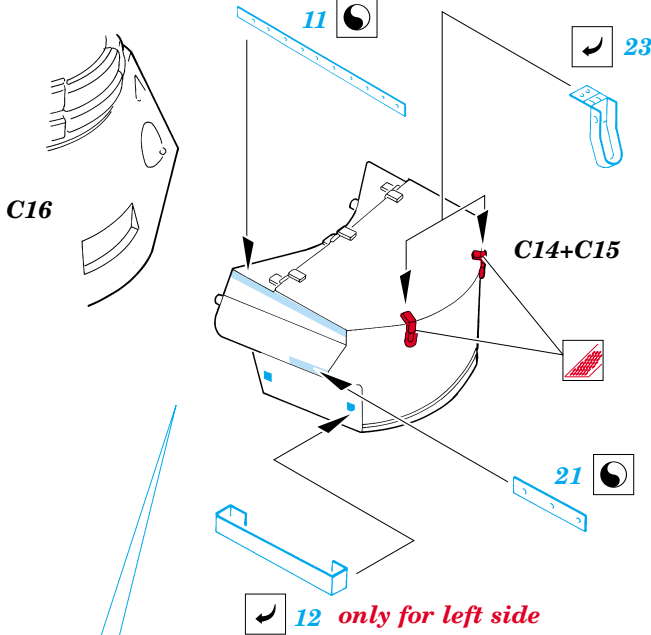

Pz.III L

TP047

1/35 scale detail set for TAMIYA 35 215 kit • sada detailů pro model TAMIYA 35 215 1/35

- ★ APPLY EXPRESS MASK AND PAINT BEFORE GLUING
POUŽIT EXPRESS MASK NABARVIT PŘED SLEPENÍM
- ☯ SYMMETRICAL ASSEMBLY
SYMETRICKÁ MONTÁŽ
- REMOVE
ODSTRANIT
- ▨ GRIND
OBROUSIT
- ⊘ DRILL HOLE
VRTÁT OTVOR
- ↷ BEND
OHNOUT
- ⊙ ? OPTION
VOLBA
- Ⓜ REPLACE
NAHRADIT

 ORIGINAL KIT PARTS
 PŮVODNÍ DÍLY STAVEBNICE

 PHOTO-ETCHED PARTS
 LEPTANÉ DÍLY

 PARTS TO BE REMOVED
 DÍLY K ODSTRANĚNÍ

 FILL
 TMĚLIT

REFERENCES:
 KAGERO - Panzer III Ausf.L/M
 ACHTUNG PANZER