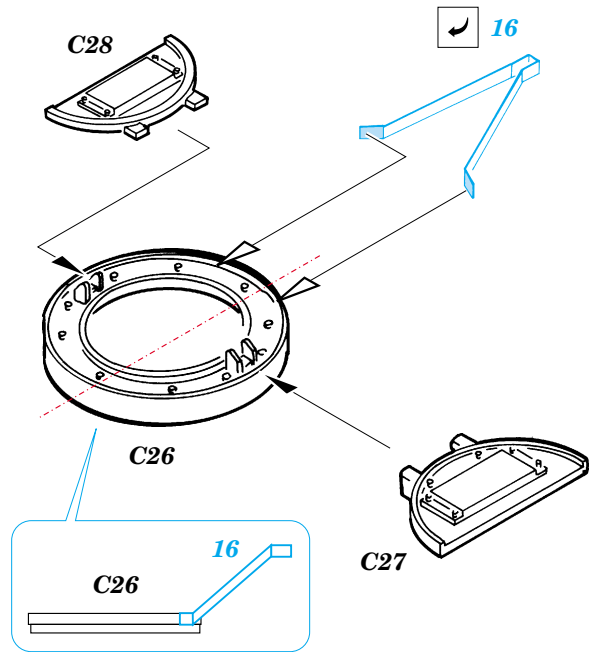

Pz.III L

TP047

1/35 scale detail set for TAMIYA 35 215 kit • sada detailů pro model TAMIYA 35 215 1/35

- ★ APPLY EXPRESS MASK AND PAINT BEFORE GLUING
POUŽIT EXPRESS MASK NABARVIT PŘED SLEPENÍM
- ☯ SYMMETRICAL ASSEMBLY
SYMETRICKÁ MONTÁŽ
- REMOVE
ODSTRANIT
- ▨ GRIND
OBROUSIT
- ⊘ DRILL HOLE
VRTÁT OTVOR
- ↷ BEND
OHNOUT
- ⊙ ? OPTION
VOLBA
- Ⓜ REPLACE
NAHRADIT

 ORIGINAL KIT PARTS
 PŮVODNÍ DÍLY STAVEBNICE

 PHOTO-ETCHED PARTS
 LEPTANÉ DÍLY

 PARTS TO BE REMOVED
 DÍLY K ODSTRANĚNÍ

 FILL
 TMĚLIT

REFERENCES:
 KAGERO - Panzer III Ausf.L/M
 ACHTUNG PANZER