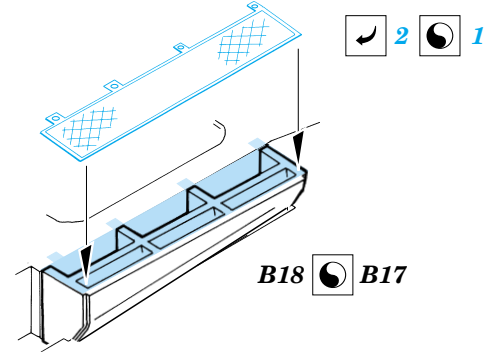

Pz.III L

TP047

1/35 scale detail set for TAMIYA 35 215 kit • sada detailů pro model TAMIYA 35 215 1/35

- ★ APPLY EXPRESS MASK AND PAINT BEFORE GLUING
POUŽIT EXPRESS MASK NABARVIT PŘED SLEPENÍM
- ☯ SYMMETRICAL ASSEMBLY
SYMETRICKÁ MONTÁŽ
- REMOVE
ODSTRANIT
- ▨ GRIND
OBROUSIT
- ⊘ DRILL HOLE
VRTÁT OTVOR
- ↷ BEND
OHNOUT
- ⊙ ? OPTION
VOLBA
- Ⓜ REPLACE
NAHRADIT

 ORIGINAL KIT PARTS
 PŮVODNÍ DÍLY STAVEBNICE

 PHOTO-ETCHED PARTS
 LEPTANÉ DÍLY

 PARTS TO BE REMOVED
 DÍLY K ODSTRANĚNÍ

 FILL
 TMĚLIT

REFERENCES:
 KAGERO - Panzer III Ausf.L/M
 ACHTUNG PANZER