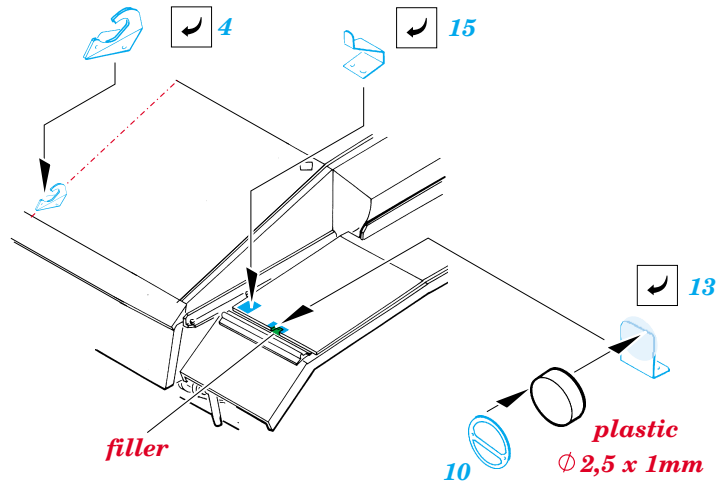

Pz.III L

TP047

1/35 scale detail set for TAMIYA 35 215 kit • sada detailů pro model TAMIYA 35 215 1/35

- ★ APPLY EXPRESS MASK AND PAINT BEFORE GLUING
POUŽIT EXPRESS MASK NABARVIT PŘED SLEPENÍM
- ☯ SYMMETRICAL ASSEMBLY
SYMETRICKÁ MONTÁŽ
- REMOVE
ODSTRANIT
- ▨ GRIND
OBROUSIT
- ⊘ DRILL HOLE
VRTÁT OTVOR
- ↷ BEND
OHNOUT
- ⊙ ? OPTION
VOLBA
- Ⓜ REPLACE
NAHRADIT

 ORIGINAL KIT PARTS
 PŮVODNÍ DÍLY STAVEBNICE

 PHOTO-ETCHED PARTS
 LEPTANÉ DÍLY

 PARTS TO BE REMOVED
 DÍLY K ODSTRANĚNÍ

 FILL
 TMĚLIT

REFERENCES:
 KAGERO - Panzer III Ausf.L/M
 ACHTUNG PANZER