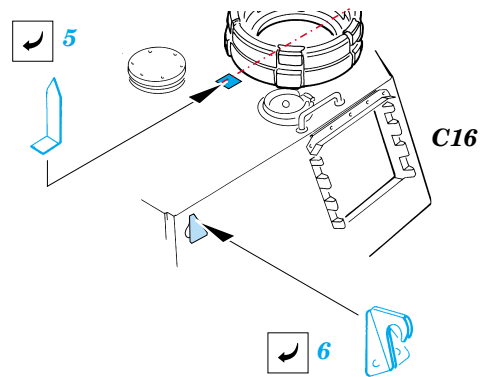

Pz.III L

TP047

1/35 scale detail set for TAMIYA 35 215 kit • sada detailů pro model TAMIYA 35 215 1/35

- ★ APPLY EXPRESS MASK AND PAINT BEFORE GLUING
POUŽIT EXPRESS MASK NABARVIT PŘED SLEPENÍM
- ☯ SYMMETRICAL ASSEMBLY
SYMETRICKÁ MONTÁŽ
- REMOVE
ODSTRANIT
- ▨ GRIND
OBROUSIT
- ⊘ DRILL HOLE
VRTÁT OTVOR
- ↷ BEND
OHNOUT
- ⊙ ? OPTION
VOLBA
- Ⓜ REPLACE
NAHRADIT

 ORIGINAL KIT PARTS
 PŮVODNÍ DÍLY STAVEBNICE

 PHOTO-ETCHED PARTS
 LEPTANÉ DÍLY

 PARTS TO BE REMOVED
 DÍLY K ODSTRANĚNÍ

 FILL
 TMĚLIT

REFERENCES:
 KAGERO - Panzer III Ausf.L/M
 ACHTUNG PANZER