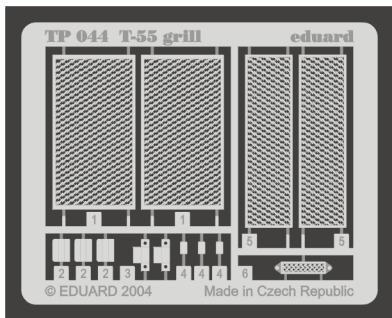

T-55 grill

eduard

TP044

1/35 scale detail set for TAMIYA kit No. 35 257 • sada detailů pro model TAMIYA 35 257 1/35

- | | |
|--|---------------------|
| APPLY EXPRESS MASK AND PAINT BEFORE GLUING
POUŽIT EXPRESS MASK NABARVIT PŘED SLEPENÍM | BEND
OHNOUT |
| SYMMETRICAL ASSEMBLY
SYMETRICKÁ MONTÁŽ | OPTION
VOLBA |
| REMOVE
ODSTRANIT | REPLACE
NAHRADIT |
| GRIND
OBROUSIT | |
| DRILL HOLE
VRTAT OTVOR | |

ORIGINAL KIT PARTS
PŮVODNÍ DÍLY STAVEBNICE

PHOTO-ETCHED PARTS
LEPTANÉ DÍLY

PARTS TO BE REMOVED
DÍLY K ODSTRANĚNÍ

FILL
TMELIT

References : Tamiya news No.6
Military modeling 15/1999, 12/2000
HaPM 11, 12/1995