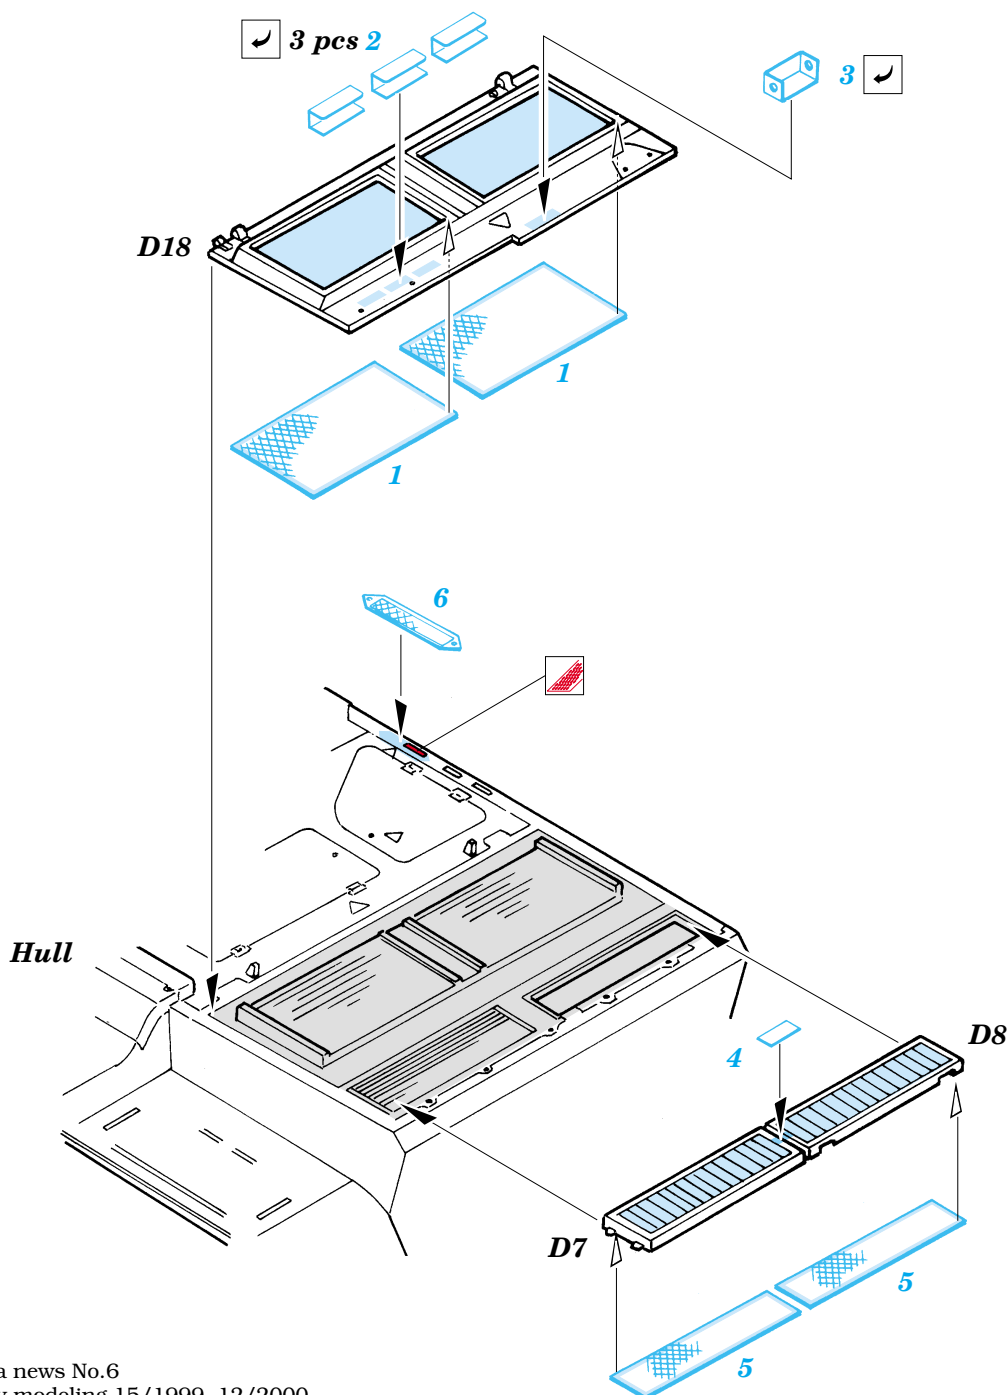

T-55 grill

eduard

TP044

1/35 scale detail set for TAMIYA kit No. 35 257 • sada detailů pro model TAMIYA 35 257 1/35

- | | |
|--|---------------------|
| APPLY EXPRESS MASK AND PAINT BEFORE GLUING
POUŽIT EXPRESS MASK NABARVIT PŘED SLEPENÍM | BEND
OHNOUT |
| SYMMETRICAL ASSEMBLY
SYMETRICKÁ MONTÁŽ | OPTION
VOLBA |
| REMOVE
ODSTRANIT | REPLACE
NAHRADIT |
| GRIND
OBROUSIT | |
| DRILL HOLE
VRTAT OTVOR | |

ORIGINAL KIT PARTS
PŮVODNÍ DÍLY STAVEBNICE

PHOTO-ETCHED PARTS
LEPTANÉ DÍLY

PARTS TO BE REMOVED
DÍLY K ODSTRANĚNÍ

FILL
TMELIT

References : Tamiya news No.6
Military modeling 15/1999, 12/2000
HaPM 11, 12/1995