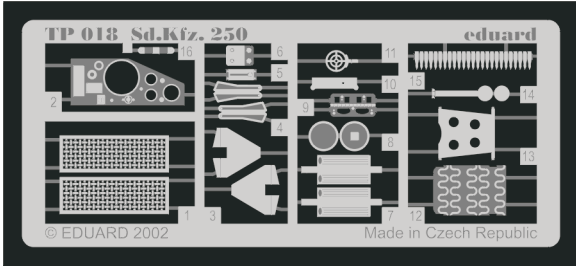

TP018

Sd.Kfz.250

1/35 scale detail set for Dragon kits • sada detailů pro modely 1/35 Dragon

- SYMMETRICAL ASSEMBLY
SYMETRICKÁ MONTÁŽ
- REMOVE
ODSTRANIT
- BEND
OHNOUT
- REPLACE
NAHRADIT
- GRIND
OBROUSIT
- OPTION
VOLBA

ORIGINAL KIT PARTS
PŮVODNÍ DÍLY STAVEBNICE

PHOTO-ETCHED PARTS
LEPTANÉ DÍLY

PARTS TO BE REMOVED
DÍLY K ODSTRANĚNÍ