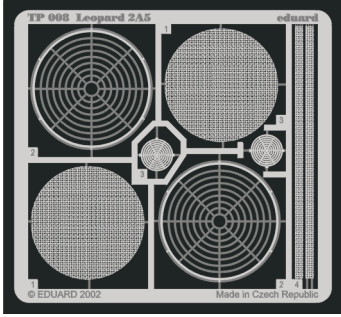

# Leopard 2A5

TP008

1/35 scale detail set for Tamiya kit • sada detailů pro model Tamiya 1/35

-  SYMMETRICAL ASSEMBLY  
SYMETRICKÁ MONTÁŽ
-  REMOVE  
ODSTRANIT
-  BEND  
OHNOUT
-  REPLACE  
NAHRADIT
-  GRIND  
OBROUSIT
-  OPTION  
VOLBA