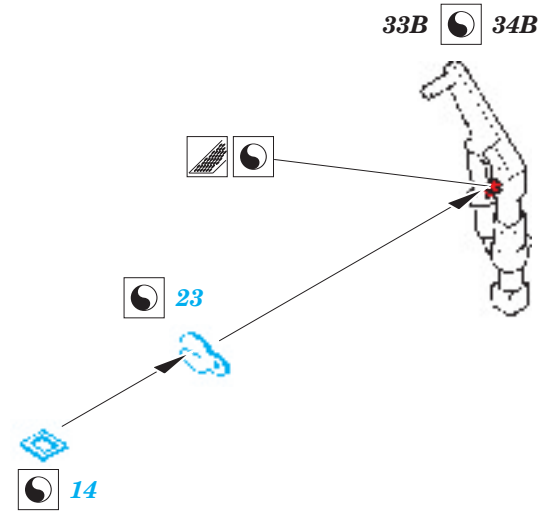

MiG-15

SS358

1/72 scale detail set for AIRFIX kit • sada detailů pro model 1/72 AIRFIX

- APPLY EXPRESS MASK AND PAINT BEFORE GLUING
POUŽÍT EXPRESS MASK NABARVIT PŘED SLEPENÍM
- SYMETRICAL ASSEMBLY
SYMETRICKÁ MONTÁŽ
- REMOVE
ODSTRANIT
- GRIND
OBROUSIT
- DRILL HOLE
VRTAT OTVOR
- BEND
OHNOUT
- OPTION
VOLBA
- REPLACE
NAHRADIT

ORIGINAL KIT PARTS
PŮVODNÍ DÍLY STAVEBNICE

PHOTO-ETCHED PARTS
LEPTANÉ DÍLY

PARTS TO BE REMOVED
DÍLY K ODSTRANĚNÍ

FILL
TMELIT

*For further detail sets look for **eduard** 73 358 MiG-15
(not included in this set)*