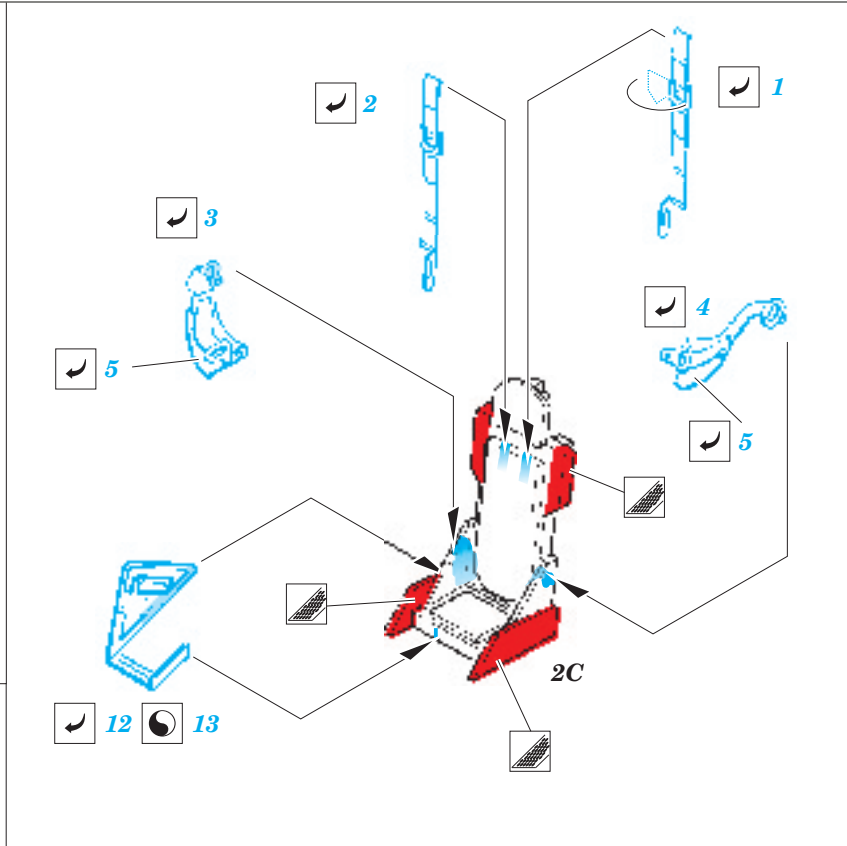

MiG-15

SS358

1/72 scale detail set for AIRFIX kit • sada detailů pro model 1/72 AIRFIX

- APPLY EXPRESS MASK AND PAINT BEFORE GLUING
POUŽÍT EXPRESS MASK NABARVIT PŘED SLEPENÍM
- SYMETRICAL ASSEMBLY
SYMETRICKÁ MONTÁŽ
- REMOVE
ODSTRANIT
- GRIND
OBROUSIT
- DRILL HOLE
VRTAT OTVOR
- BEND
OHNOUT
- OPTION
VOLBA
- REPLACE
NAHRADIT

ORIGINAL KIT PARTS
PŮVODNÍ DÍLY STAVEBNICE

PHOTO-ETCHED PARTS
LEPTANÉ DÍLY

PARTS TO BE REMOVED
DÍLY K ODSTRANĚNÍ

FILL
TMELIT

*For further detail sets look for **eduard** 73 358 MiG-15
(not included in this set)*