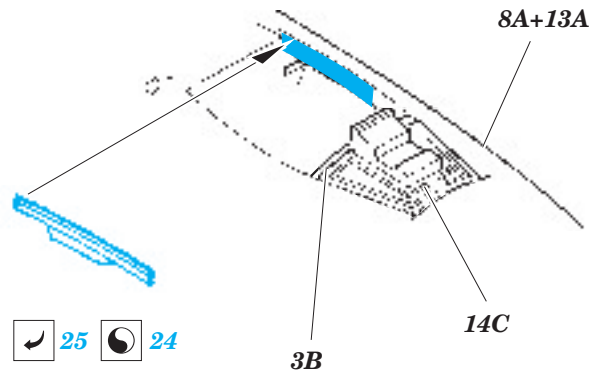

MiG-15

SS358

1/72 scale detail set for AIRFIX kit • sada detailů pro model 1/72 AIRFIX

- APPLY EXPRESS MASK AND PAINT BEFORE GLUING
POUŽÍT EXPRESS MASK NABARVIT PŘED SLEPENÍM
- SYMETRICAL ASSEMBLY
SYMETRICKÁ MONTÁŽ
- REMOVE
ODSTRANIT
- GRIND
OBROUSIT
- DRILL HOLE
VRTAT OTVOR
- BEND
OHNOUT
- OPTION
VOLBA
- REPLACE
NAHRADIT

ORIGINAL KIT PARTS
PŮVODNÍ DÍLY STAVEBNICE

PHOTO-ETCHED PARTS
LEPTANÉ DÍLY

PARTS TO BE REMOVED
DÍLY K ODSTRANĚNÍ

FILL
TMELIT

*For further detail sets look for **eduard** 73 358 MiG-15
(not included in this set)*