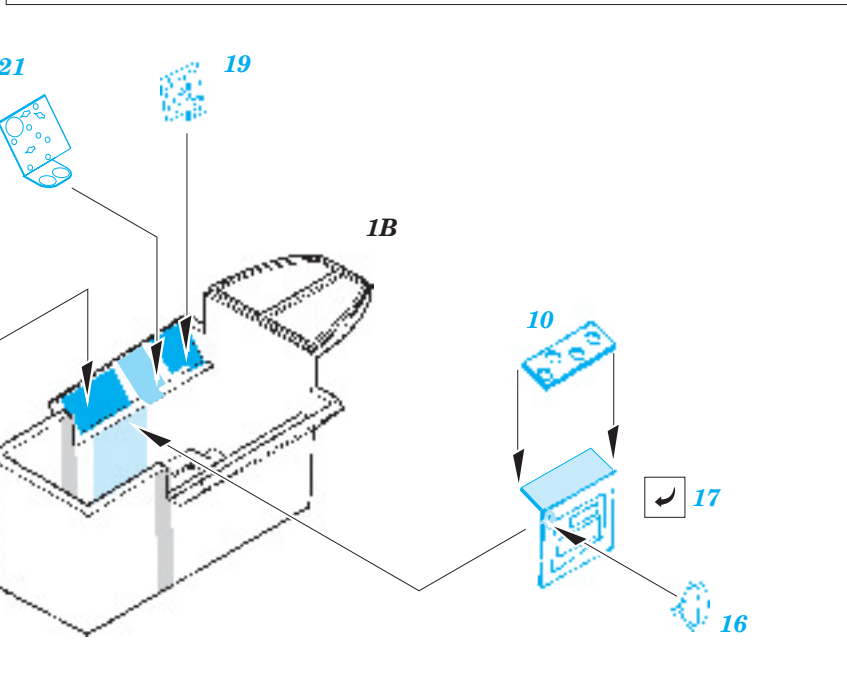

MiG-15

SS358

1/72 scale detail set for AIRFIX kit • sada detailů pro model 1/72 AIRFIX

- APPLY EXPRESS MASK AND PAINT BEFORE GLUING
POUŽÍT EXPRESS MASK NABARVIT PŘED SLEPENÍM
- SYMETRICAL ASSEMBLY
SYMETRICKÁ MONTÁŽ
- REMOVE
ODSTRANIT
- GRIND
OBROUSIT
- DRILL HOLE
VRTAT OTVOR
- BEND
OHNOUT
- OPTION
VOLBA
- REPLACE
NAHRADIT

ORIGINAL KIT PARTS
PŮVODNÍ DÍLY STAVEBNICE

PHOTO-ETCHED PARTS
LEPTANÉ DÍLY

PARTS TO BE REMOVED
DÍLY K ODSTRANĚNÍ

FILL
TMELIT

*For further detail sets look for **eduard** 73 358 MiG-15
(not included in this set)*