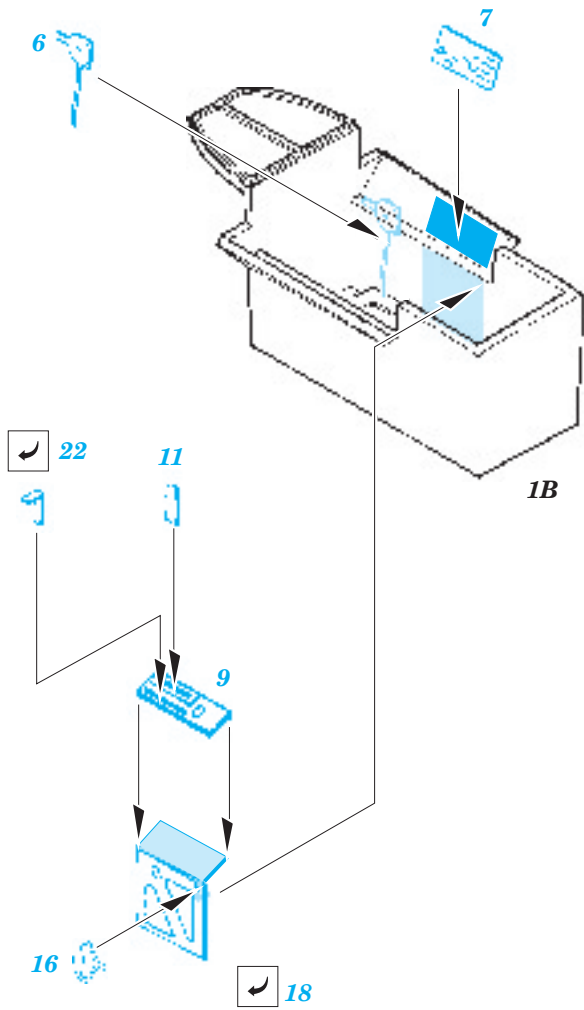

MiG-15

SS358

1/72 scale detail set for AIRFIX kit • sada detailů pro model 1/72 AIRFIX

- APPLY EXPRESS MASK AND PAINT BEFORE GLUING
POUŽÍT EXPRESS MASK NABARVIT PŘED SLEPENÍM
- SYMETRICAL ASSEMBLY
SYMETRICKÁ MONTÁŽ
- REMOVE
ODSTRANIT
- GRIND
OBROUSIT
- DRILL HOLE
VRTAT OTVOR
- BEND
OHNOUT
- OPTION
VOLBA
- REPLACE
NAHRADIT

ORIGINAL KIT PARTS
PŮVODNÍ DÍLY STAVEBNICE

PHOTO-ETCHED PARTS
LEPTANÉ DÍLY

PARTS TO BE REMOVED
DÍLY K ODSTRANĚNÍ

FILL
TMELIT

*For further detail sets look for **eduard** 73 358 MiG-15
(not included in this set)*