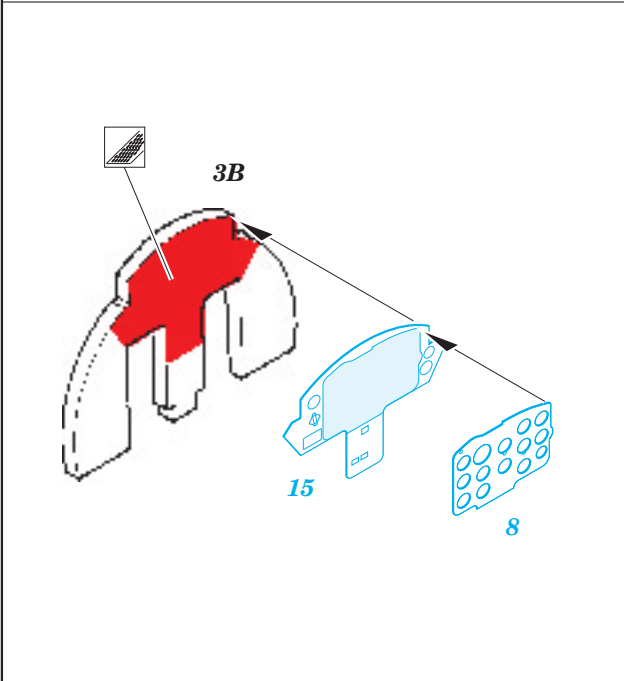

MiG-15

SS358

1/72 scale detail set for AIRFIX kit • sada detailů pro model 1/72 AIRFIX

- APPLY EXPRESS MASK AND PAINT BEFORE GLUING
POUŽÍT EXPRESS MASK NABARVIT PŘED SLEPENÍM
- SYMETRICAL ASSEMBLY
SYMETRICKÁ MONTÁŽ
- REMOVE
ODSTRANIT
- GRIND
OBROUSIT
- DRILL HOLE
VRTAT OTVOR
- BEND
OHNOUT
- OPTION
VOLBA
- REPLACE
NAHRADIT

ORIGINAL KIT PARTS
PŮVODNÍ DÍLY STAVEBNICE

PHOTO-ETCHED PARTS
LEPTANÉ DÍLY

PARTS TO BE REMOVED
DÍLY K ODSTRANĚNÍ

FILL
TMELIT

*For further detail sets look for **eduard** 73 358 MiG-15
(not included in this set)*