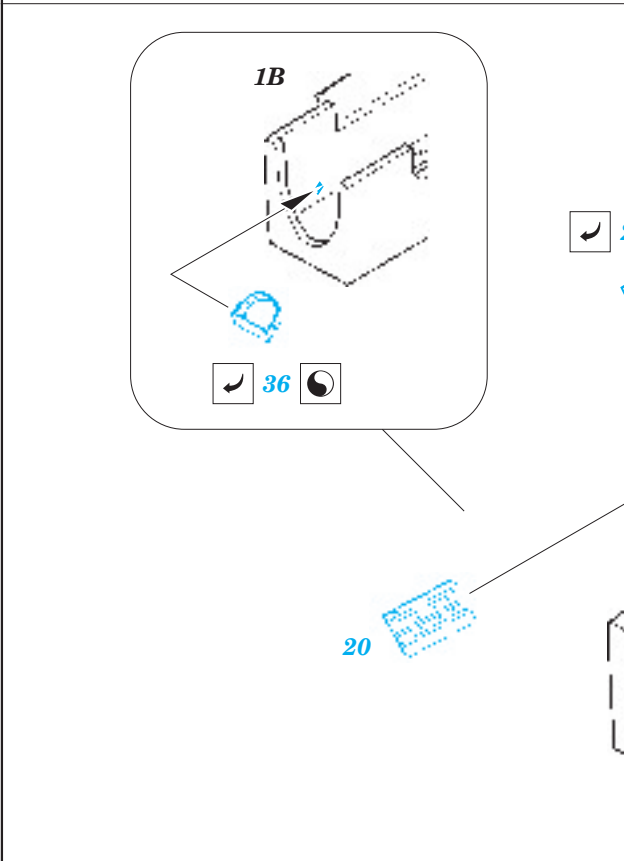

MiG-15

SS358

1/72 scale detail set for AIRFIX kit • sada detailů pro model 1/72 AIRFIX

- APPLY EXPRESS MASK AND PAINT BEFORE GLUING
POUŽÍT EXPRESS MASK NABARVIT PŘED SLEPENÍM
- SYMETRICAL ASSEMBLY
SYMETRICKÁ MONTÁŽ
- REMOVE
ODSTRANIT
- GRIND
OBROUSIT
- DRILL HOLE
VRTAT OTVOR
- BEND
OHNOUT
- OPTION
VOLBA
- REPLACE
NAHRADIT

ORIGINAL KIT PARTS
PŮVODNÍ DÍLY STAVEBNICE

PHOTO-ETCHED PARTS
LEPTANÉ DÍLY

PARTS TO BE REMOVED
DÍLY K ODSTRANĚNÍ

FILL
TMELIT

*For further detail sets look for **eduard** 73 358 MiG-15
(not included in this set)*