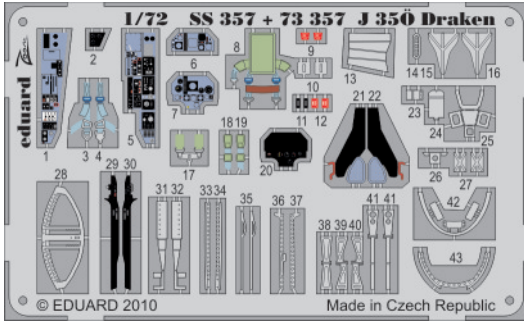

J 350 Draken

SS357

1/72 scale detail set for Hasegawa kit • sada detailů pro model Hasegawa 1/72

SS 357 + 73357
J350 Draken

FILM

- SYMMETRICAL ASSEMBLY
SYMETRICKÁ MONTÁŽ
- REMOVE
ODSTRANIT
- BEND
OHNOUT
- REPLACE
NAHRADIT
- GRIND
OBROUSIT
- OPTION
VOLBA

ORIGINAL KIT PARTS
PŮVODNÍ DÍLY STAVEBNICE

PHOTO-ETCHED PARTS
LEPTANÉ DÍLY

PARTS TO BE REMOVED
DÍLY K ODSTRANĚNÍ

FILL
TMELIT